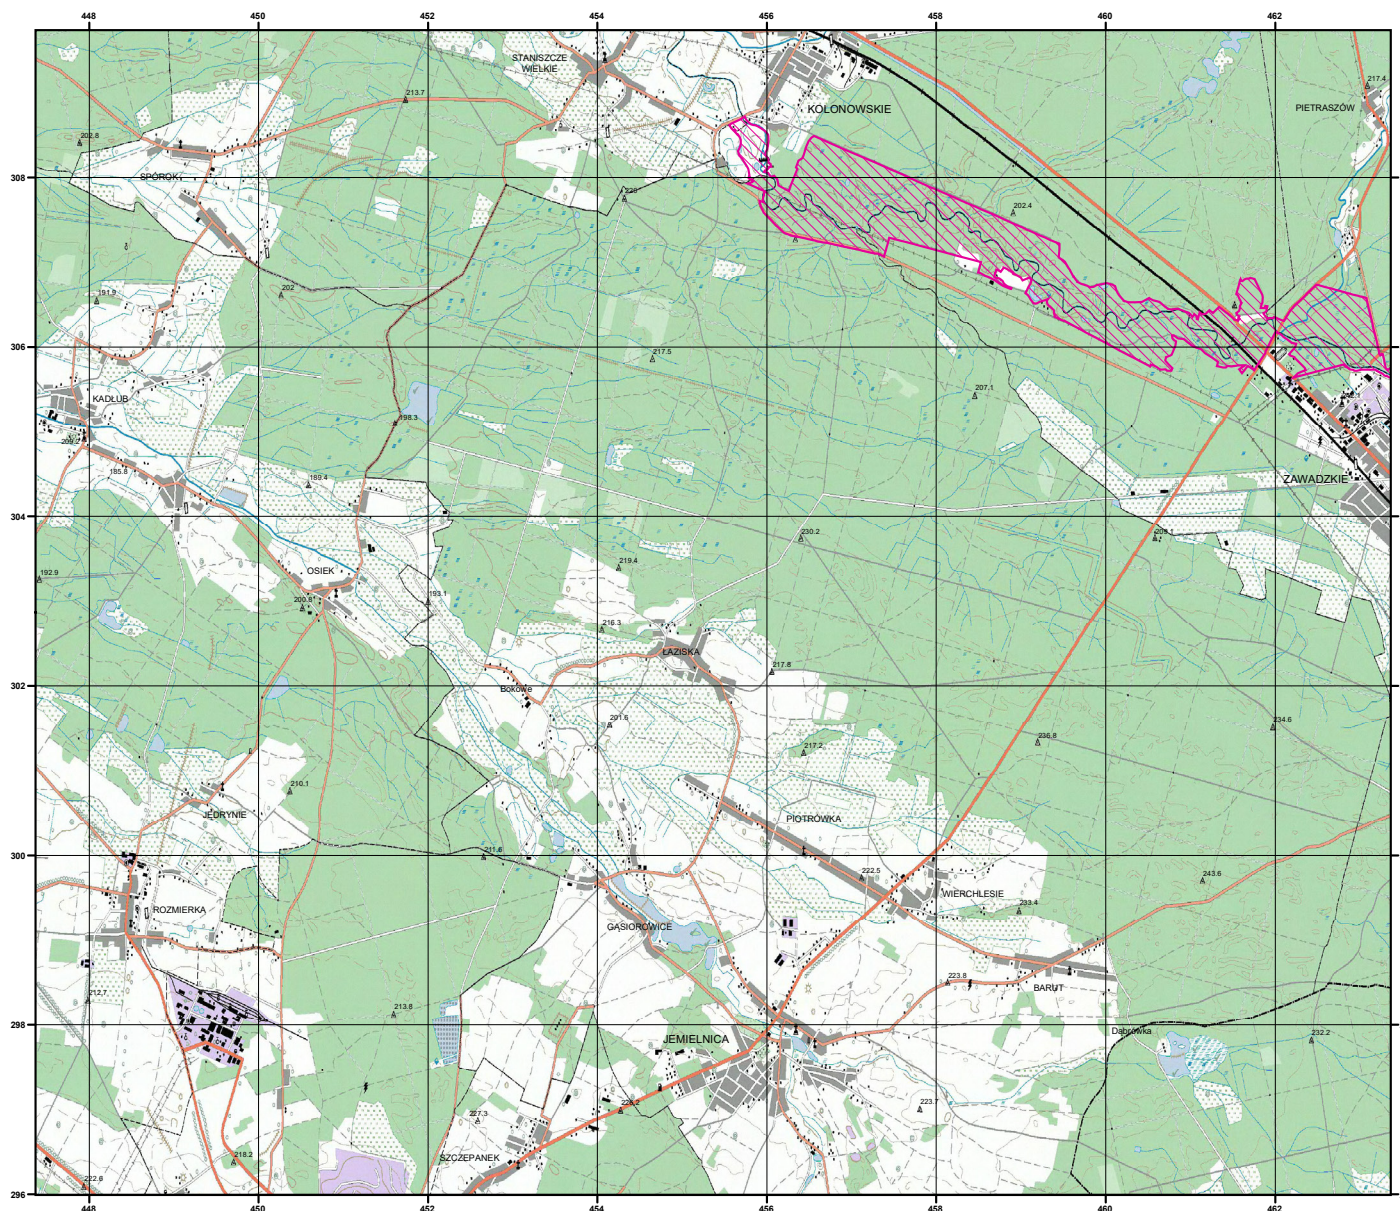

MAPA SPECJALNEGO OBSZARU OCHRONY SIEDLISK DOLINA MAŁEJ PANWI (PLH160008)

MAPA SPECJALNEGO OBSZARU OCHRONY SIEDLISK

DOLINA MAŁEJ PANWI

PLH160008

arkusz 1/2

 specjalny obszar
ochrony siedlisk

Układ współrzędnych płaskich prostokątnych: PL-1992

MAPA
SPECJALNEGO
OBSZARU
OCHRONY SIEDLISK

DOLINA MAŁEJ PANWI

PLH160008

arkusz 2/2

 specjalny obszar
ochrony siedlisk

Układ współrzędnych płaskich prostokątnych: PL-1992