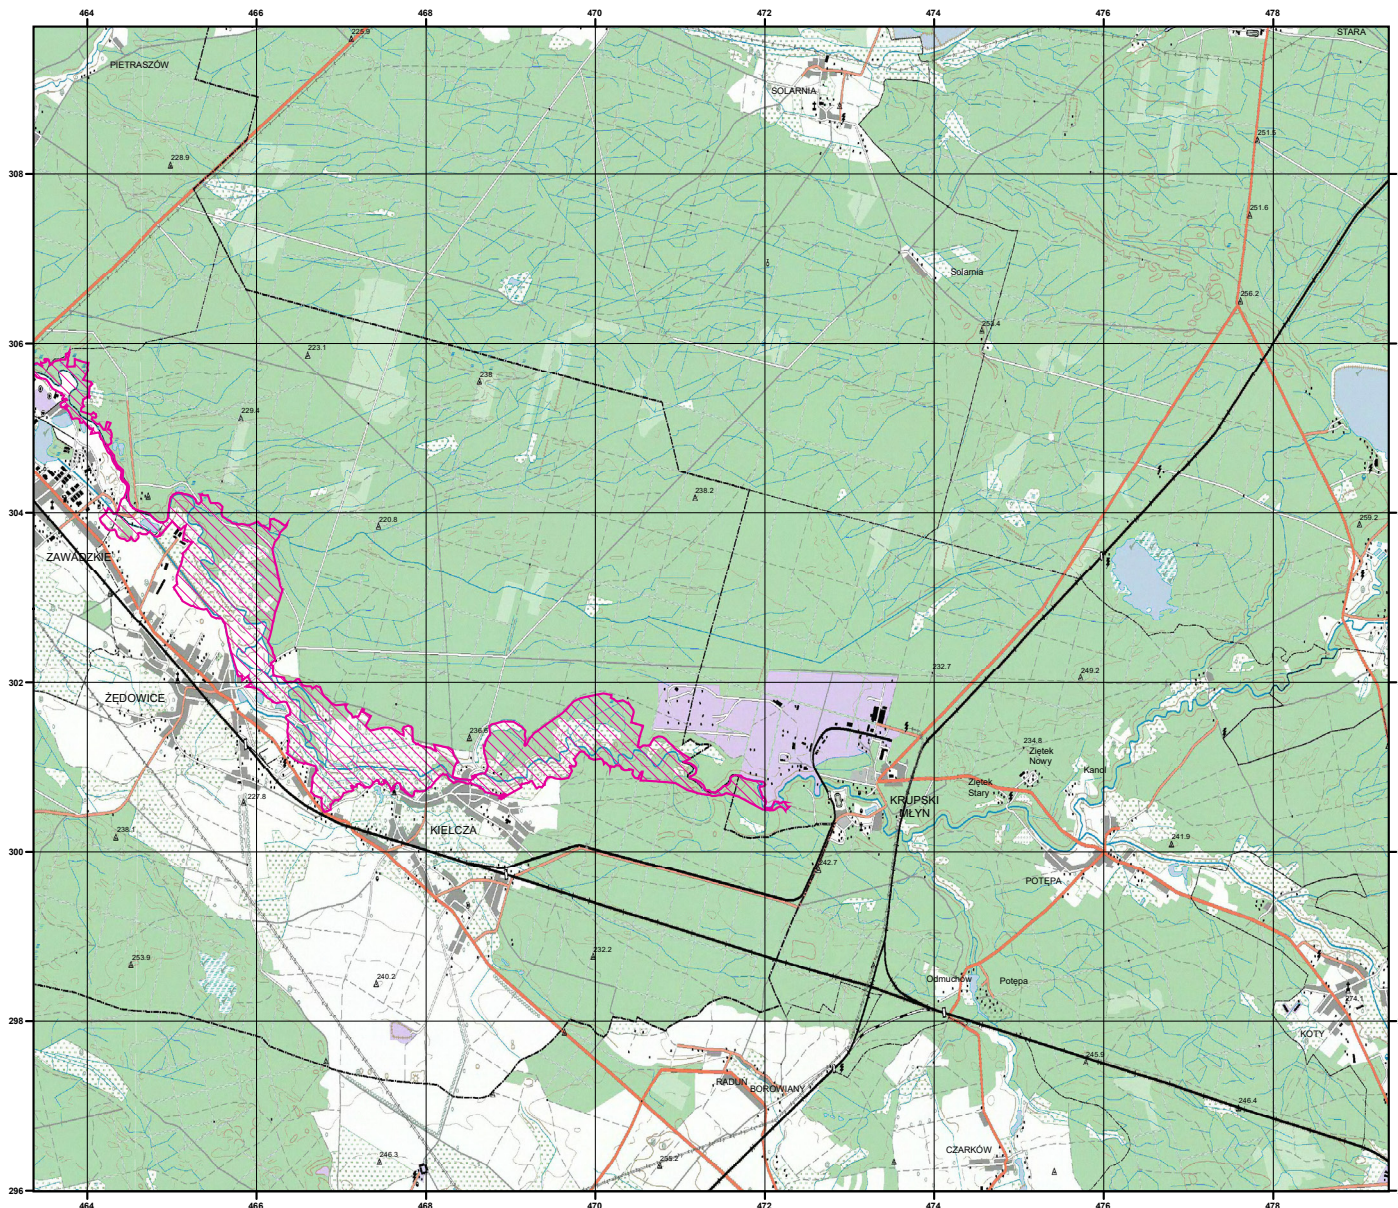

MAPA SPECJALNEGO OBSZARU OCHRONY SIEDLISK DOLINA MAŁEJ PANWI (PLH160008)

MAPA SPECJALNEGO OBSZARU OCHRONY SIEDLISK

DOLINA MAŁEJ PANWI

PLH160008

arkusz 1/2

 specjalny obszar
ochrony siedlisk

Układ współrzędnych płaskich prostokątnych: PL-1992

MAPA
SPECJALNEGO
OBSZARU
OCHRONY SIEDLISK

DOLINA MAŁEJ PANWI

PLH160008

arkusz 2/2

 specjalny obszar
ochrony siedlisk

Układ współrzędnych płaskich prostokątnych: PL-1992