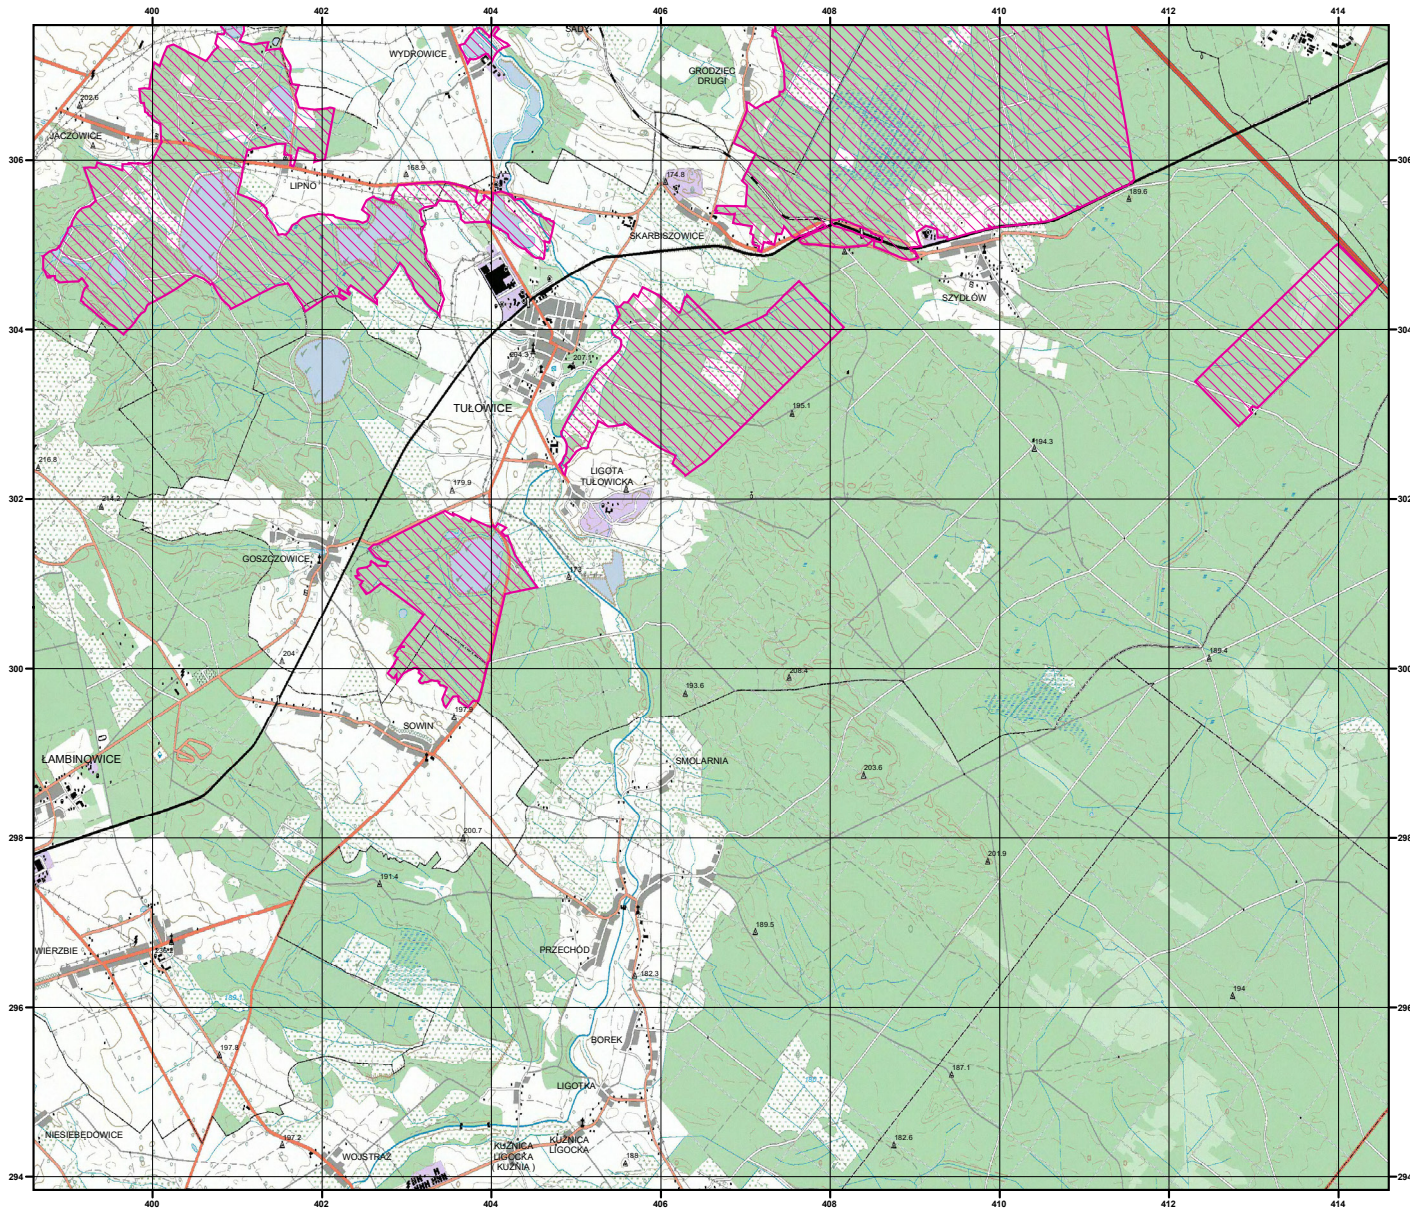

MAPA SPECJALNEGO OBSZARU OCHRONY SIEDLISK BORY NIEMODLIŃSKIE (PLH160005)

MAPA SPECJALNEGO OBSZARU OCHRONY SIEDLISK

BORY NIEMODLIŃSKIE

PLH160005

arkusz 1/2

 specjalny obszar
ochrony siedlisk

Układ współrzędnych płaskich prostokątnych: PL-1992

MAPA
SPECJALNEGO
OBSZARU
OCHRONY SIEDLISK

BORY NIEMODLIŃSKIE

PLH160005

arkusz 2/2

 specjalny obszar
ochrony siedlisk

Układ współrzędnych płaskich prostokątnych: PL-1992