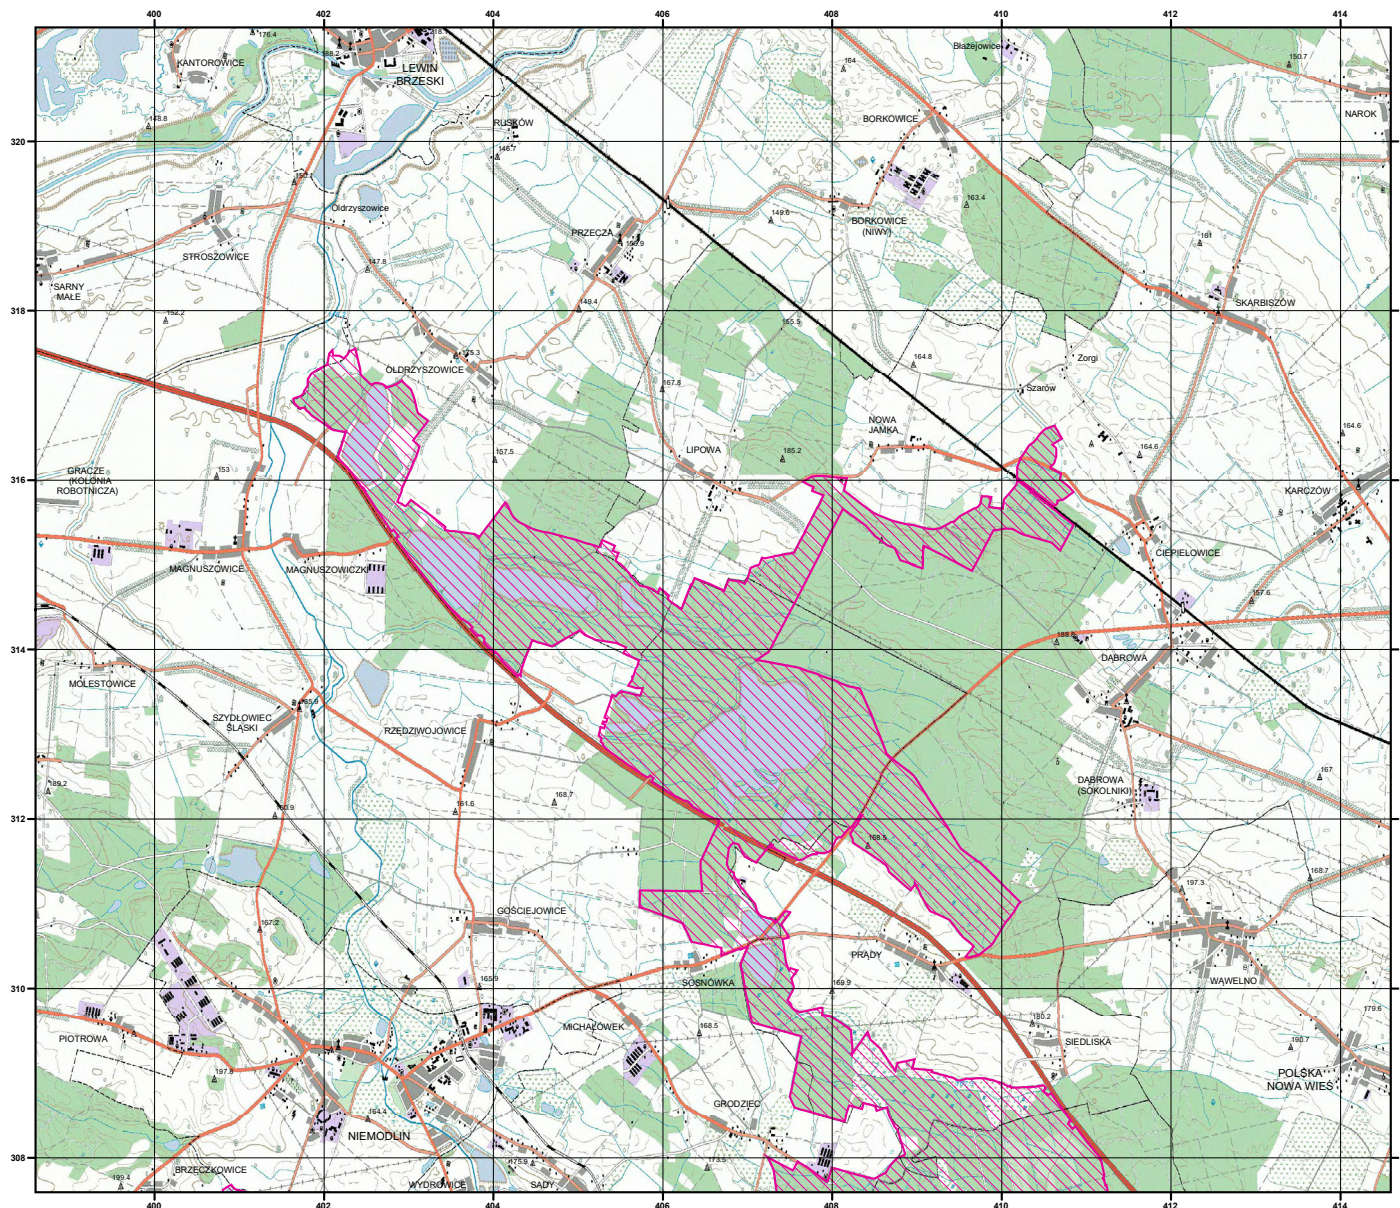

MAPA SPECJALNEGO OBSZARU OCHRONY SIEDLISK BORY NIEMODLIŃSKIE (PLH160005)

MAPA SPECJALNEGO OBSZARU OCHRONY SIEDLISK

BORY NIEMODLIŃSKIE

PLH160005

arkusz 1/2

 specjalny obszar
ochrony siedlisk

Układ współrzędnych płaskich prostokątnych: PL-1992

MAPA
SPECJALNEGO
OBSZARU
OCHRONY SIEDLISK

BORY NIEMODLIŃSKIE

PLH160005

arkusz 2/2

 specjalny obszar
ochrony siedlisk

Układ współrzędnych płaskich prostokątnych: PL-1992