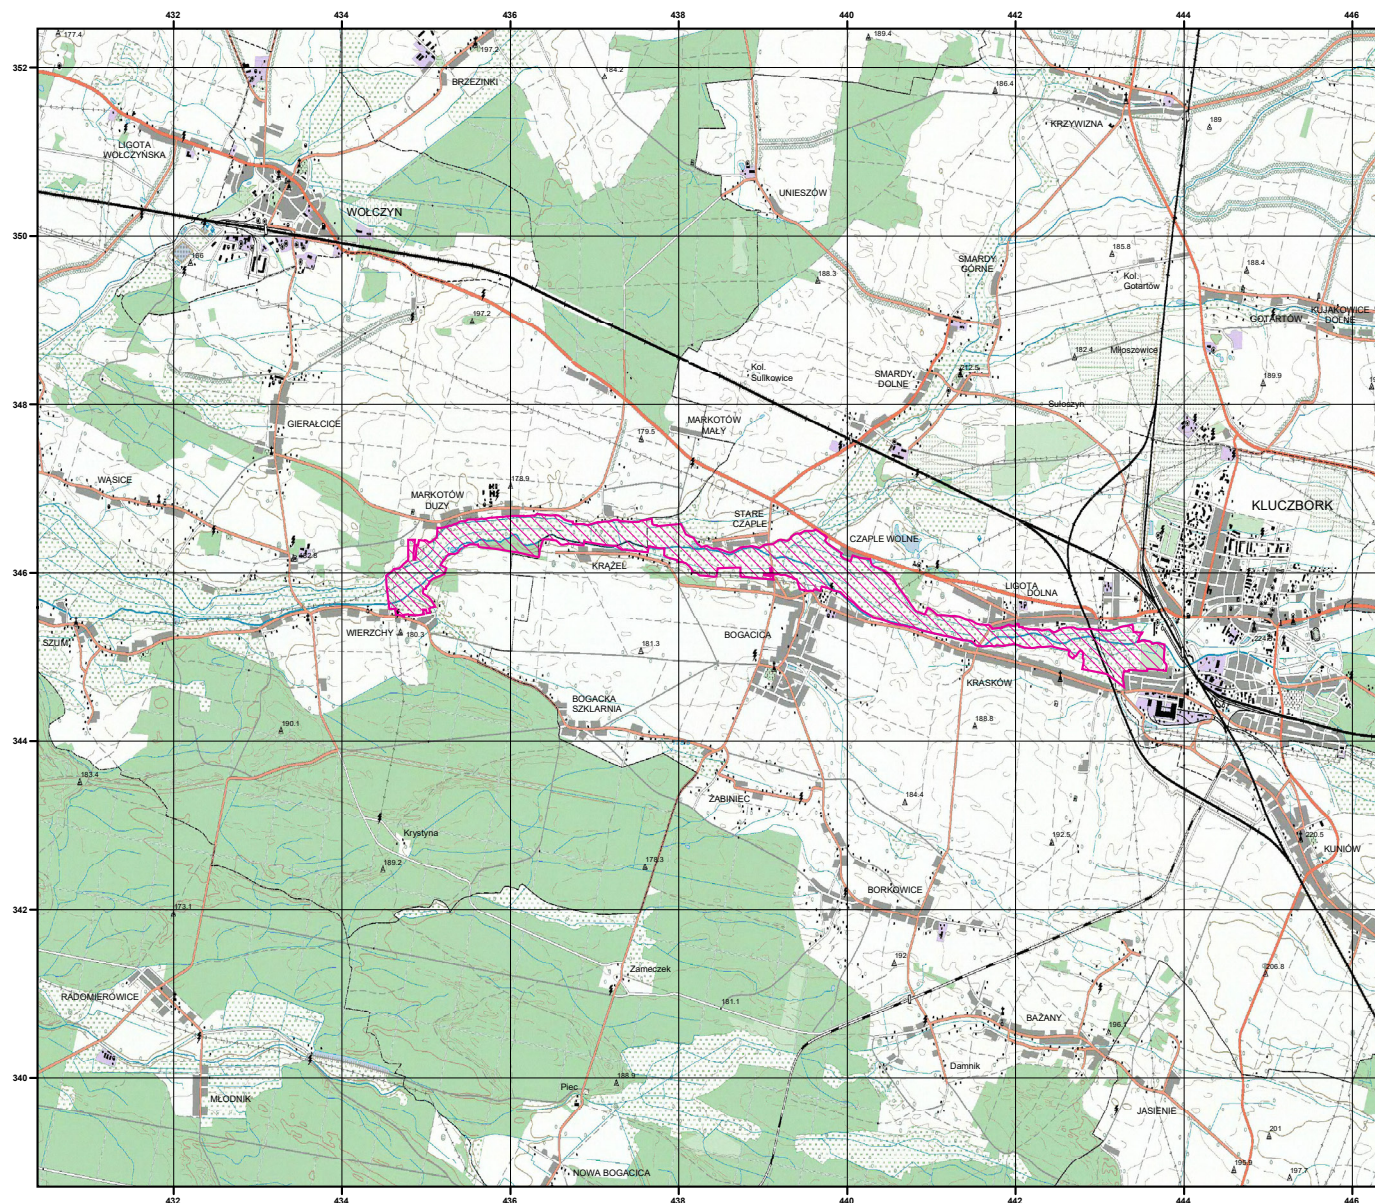

# MAPA SPECJALNEGO OBSZARU OCHRONY SIEDLISK ŁĄKI W OKOLICACH KLUCZBORKA NAD STOBRAWĄ (PLH160013)

## MAPA SPECJALNEGO OBSZARU OCHRONY SIEDLISK

ŁĄKI W OKOLICACH KLUCZBORKA  
NAD STOBRAWĄ

PLH160013

arkusz 1/1

 specjalny obszar  
ochrony siedlisk

Układ współrzędnych płaskich prostokątnych: PL-1992