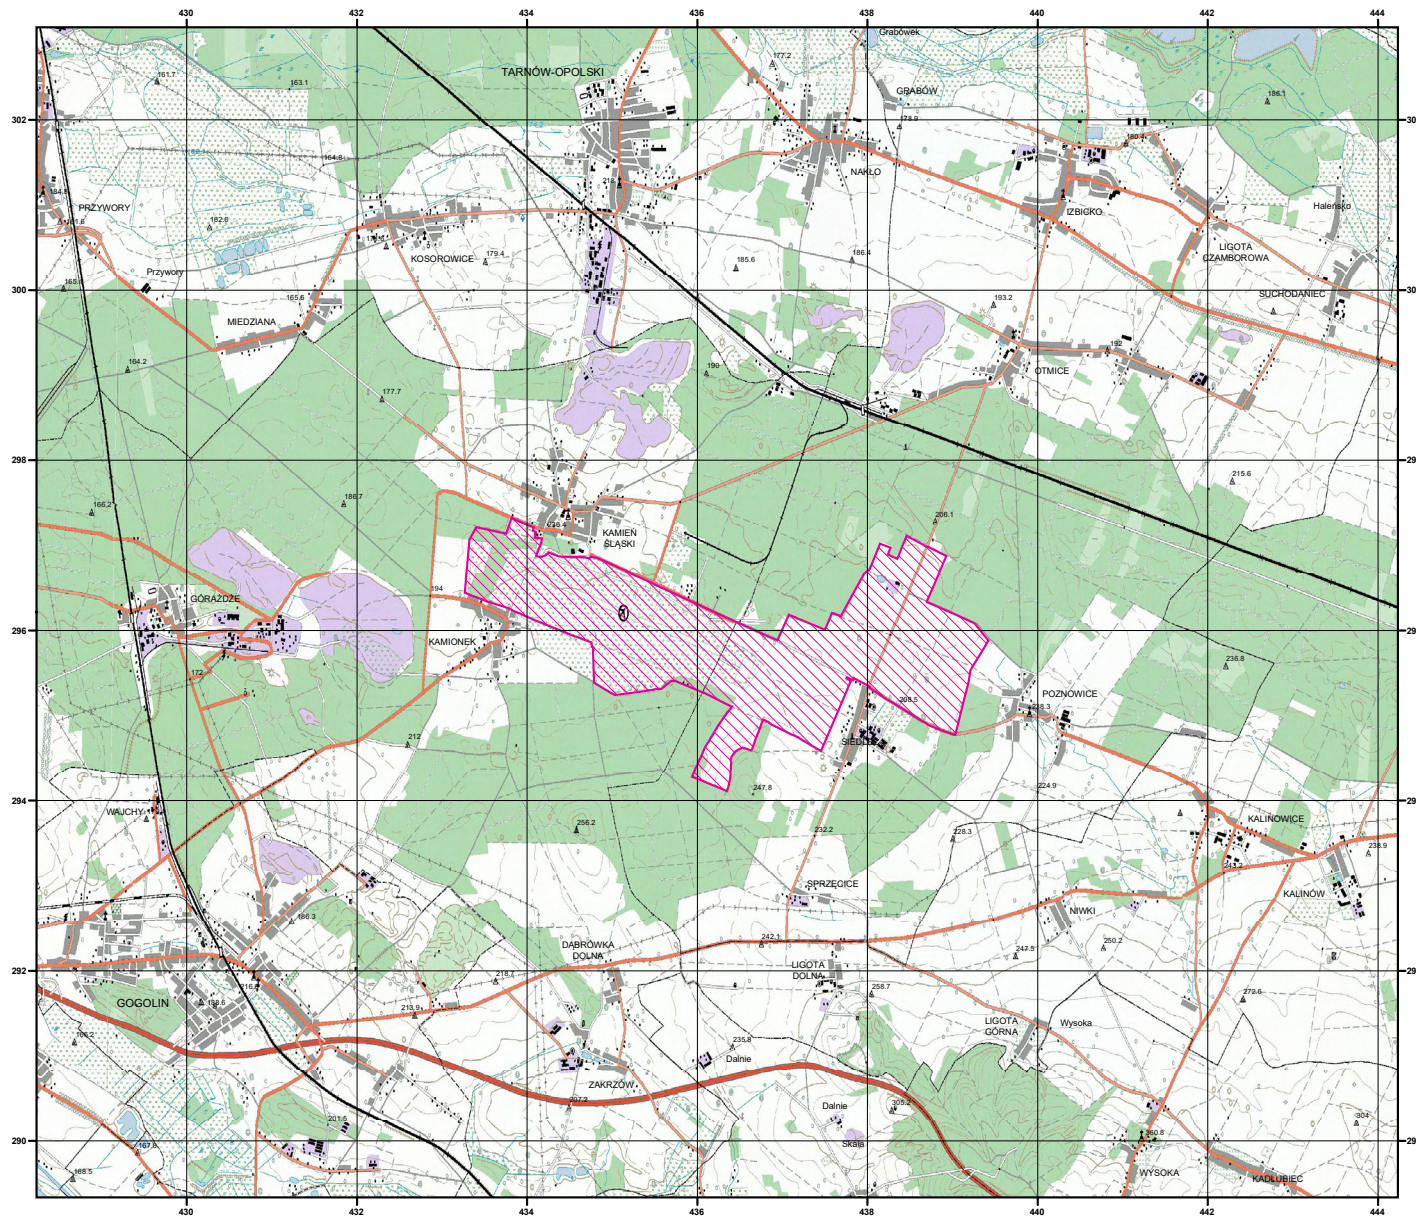

MAPA SPECJALNEGO OBSZARU OCHRONY SIEDLISK KAMIEŃ ŚLĄSKI (PLH160003)

MAPA SPECJALNEGO OBSZARU OCHRONY SIEDLISK

KAMIEŃ ŚLĄSKI

PLH160003

arkusz 1/1

 specjalny obszar
ochrony siedlisk

Układ współrzędnych płaskich prostokątnych: PL-1992