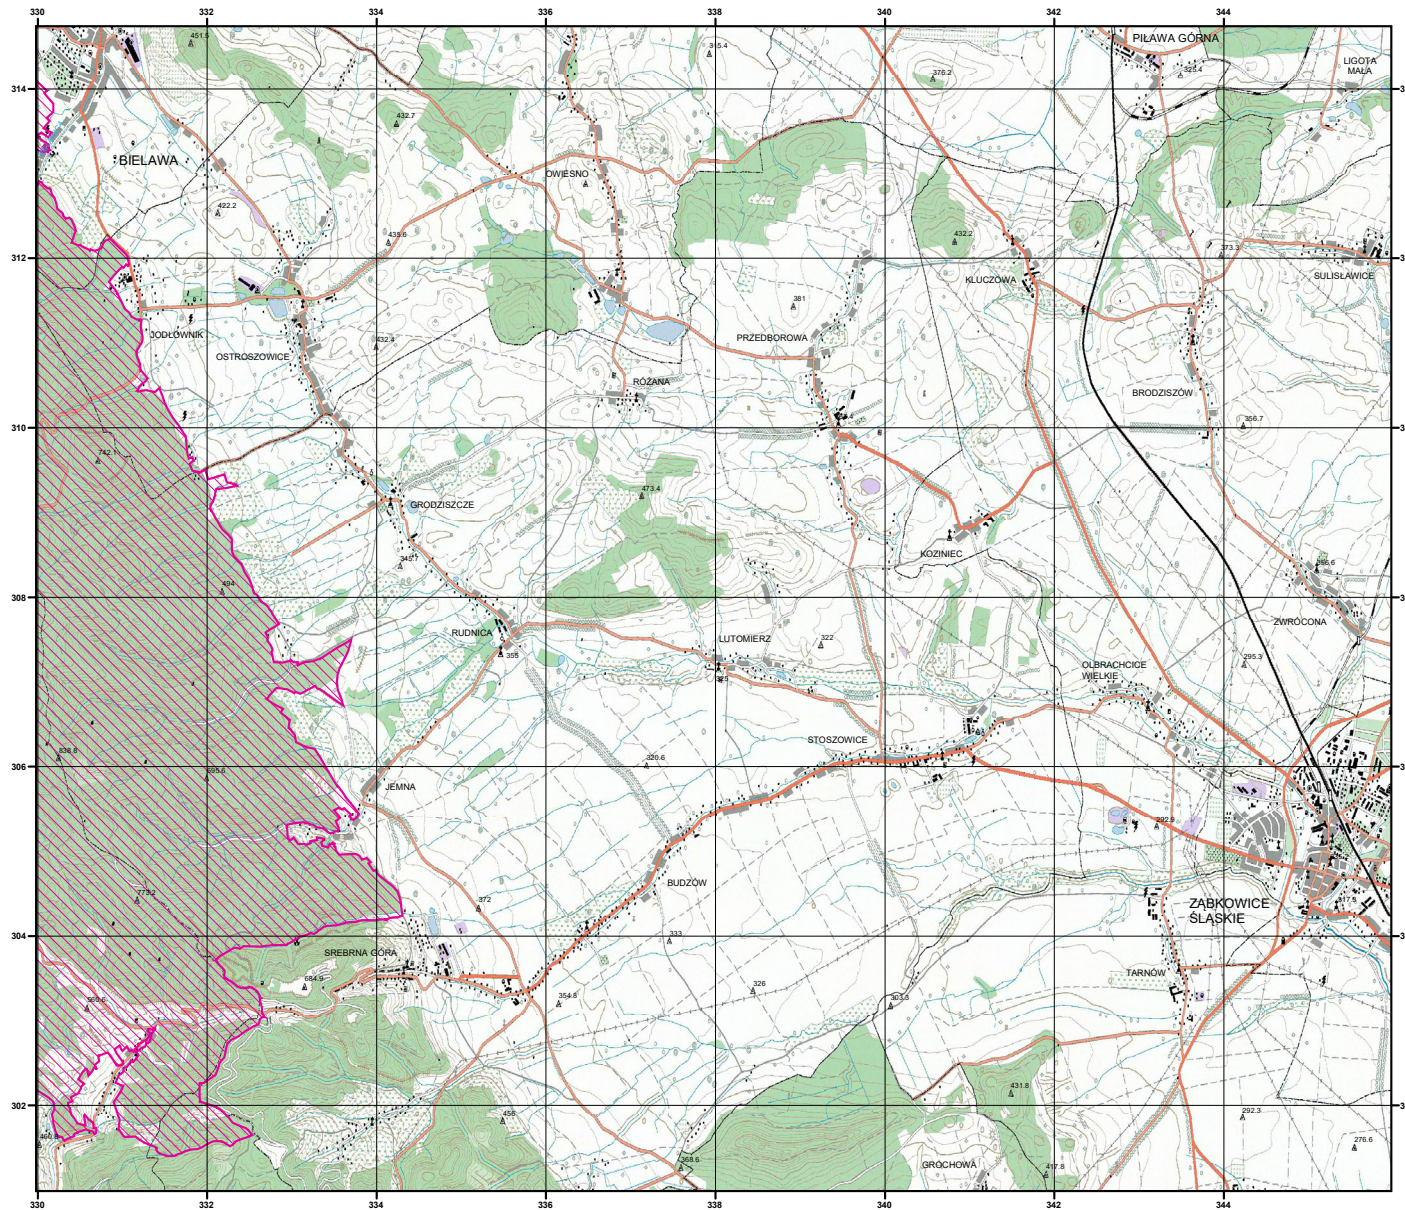

MAPA
SPECJALNEGO
OBSZARU
OCHRONY SIEDLISK

OSTOJA NIETOPERZY
GÓR SOWICH

PLH020071

arkusz 1/3

 specjalny obszar
ochrony siedlisk

Układ współrzędnych płaskich prostokątnych: PL-1992

MAPA
SPECJALNEGO
OBSZARU
OCHRONY SIEDLISK

OSTOJA NIETOPERZY
GÓR SOWICH

PLH020071

arkusz 2/3

 specjalny obszar
ochrony siedlisk

Układ współrzędnych płaskich prostokątnych: PL-1992

MAPA
SPECJALNEGO
OBSZARU
OCHRONY SIEDLISK

OSTOJA NIETOPERZY
GÓR SOWICH

PLH020071

arkusz 3/3

 specjalny obszar
ochrony siedlisk

Układ współrzędnych płaskich prostokątnych: PL-1992