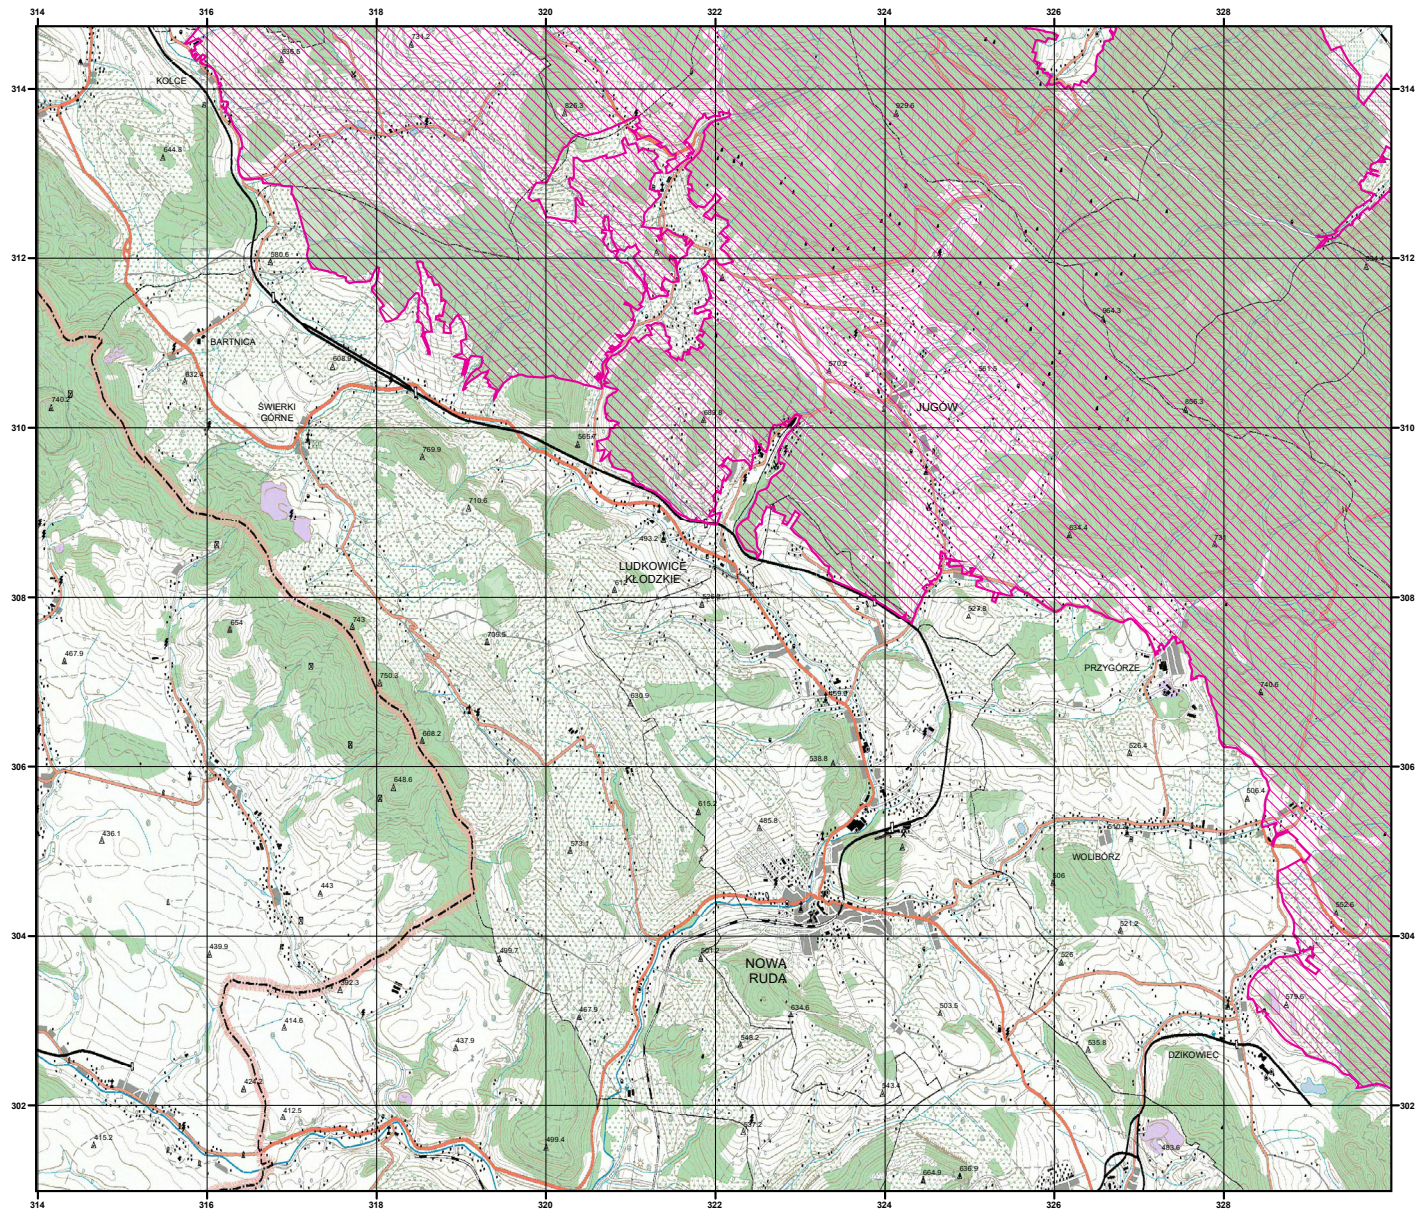

MAPA
SPECJALNEGO
OBSZARU
OCHRONY SIEDLISK

OSTOJA NIETOPERZY
GÓR SOWICH

PLH020071

arkusz 1/3

 specjalny obszar
ochrony siedlisk

Układ współrzędnych płaskich prostokątnych: PL-1992

MAPA
SPECJALNEGO
OBSZARU
OCHRONY SIEDLISK

OSTOJA NIETOPERZY
GÓR SOWICH

PLH020071

arkusz 2/3

 specjalny obszar
ochrony siedlisk

Układ współrzędnych płaskich prostokątnych: PL-1992

MAPA
SPECJALNEGO
OBSZARU
OCHRONY SIEDLISK

OSTOJA NIETOPERZY
GÓR SOWICH

PLH020071

arkusz 3/3

 specjalny obszar
ochrony siedlisk

Układ współrzędnych płaskich prostokątnych: PL-1992