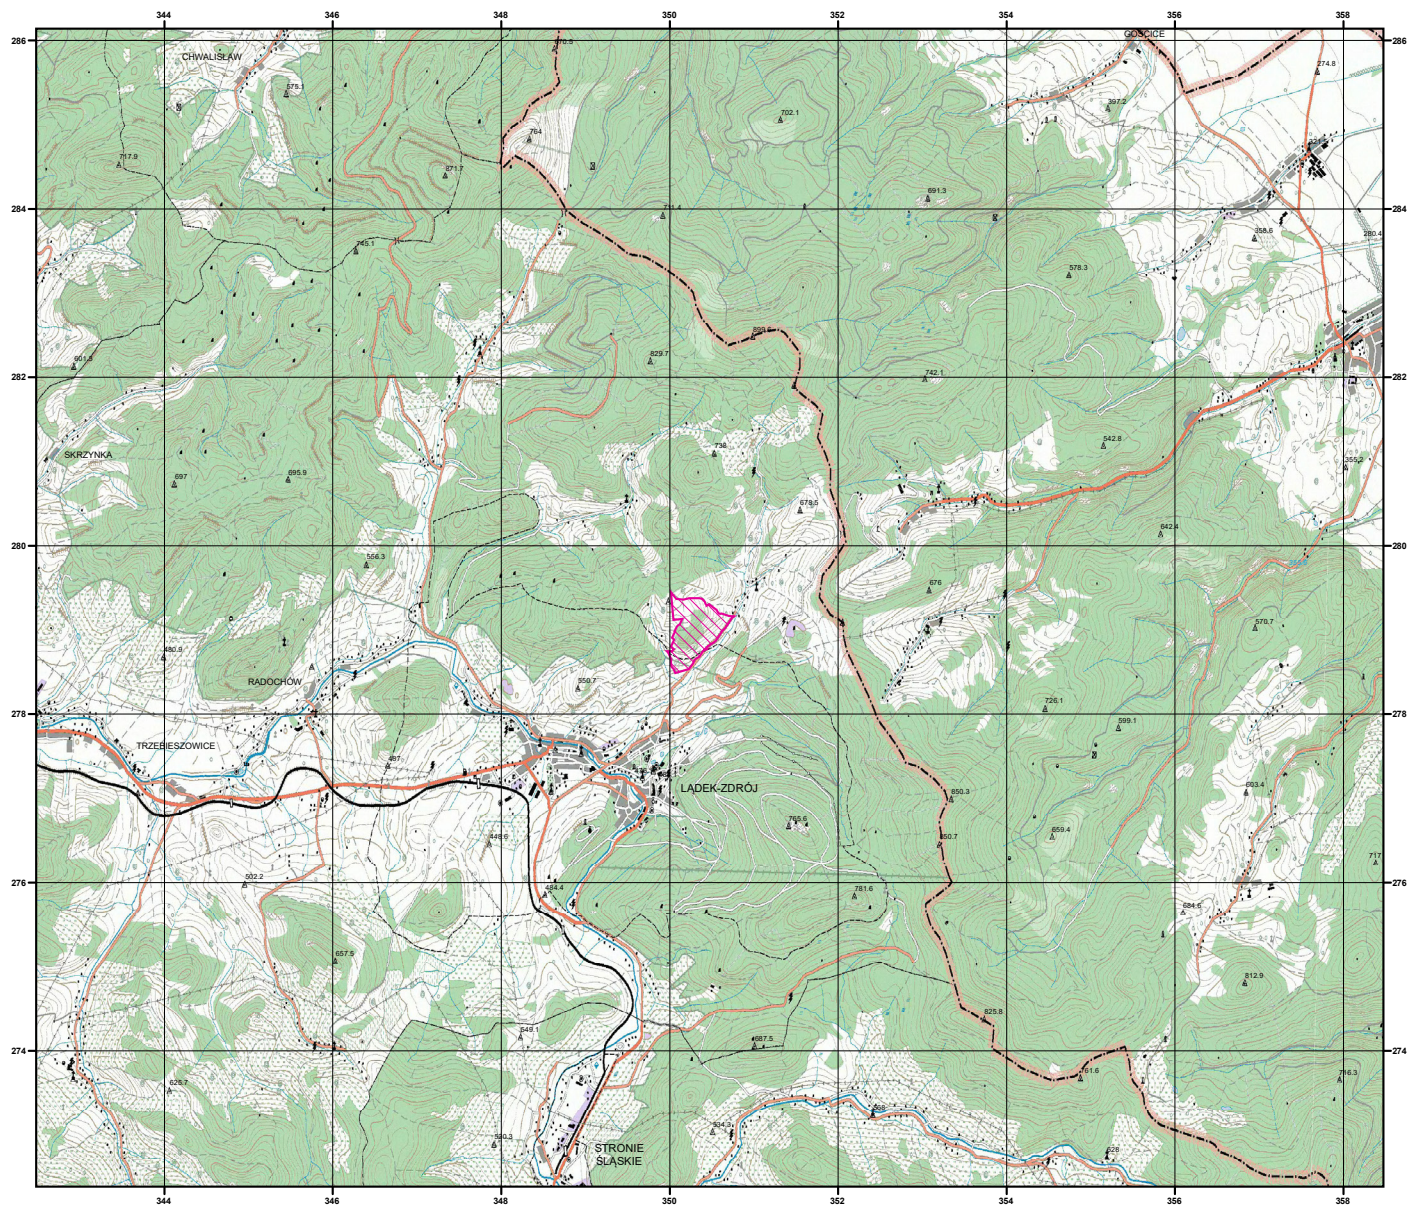

# MAPA SPECJALNEGO OBSZARU OCHRONY SIEDLISK CZARNE URWISKO KOŁO LUTYNI (PLH020033)

## MAPA SPECJALNEGO OBSZARU OCHRONY SIEDLISK CZARNE URWISKO KOŁO LUTYNI

PLH020033

arkusz 1/1

 specjalny obszar  
ochrony siedlisk

Układ współrzędnych płaskich prostokątnych: PL-1992

GENERALNA  
DYREKCJA  
OCHRONY  
ŚRODOWISKA