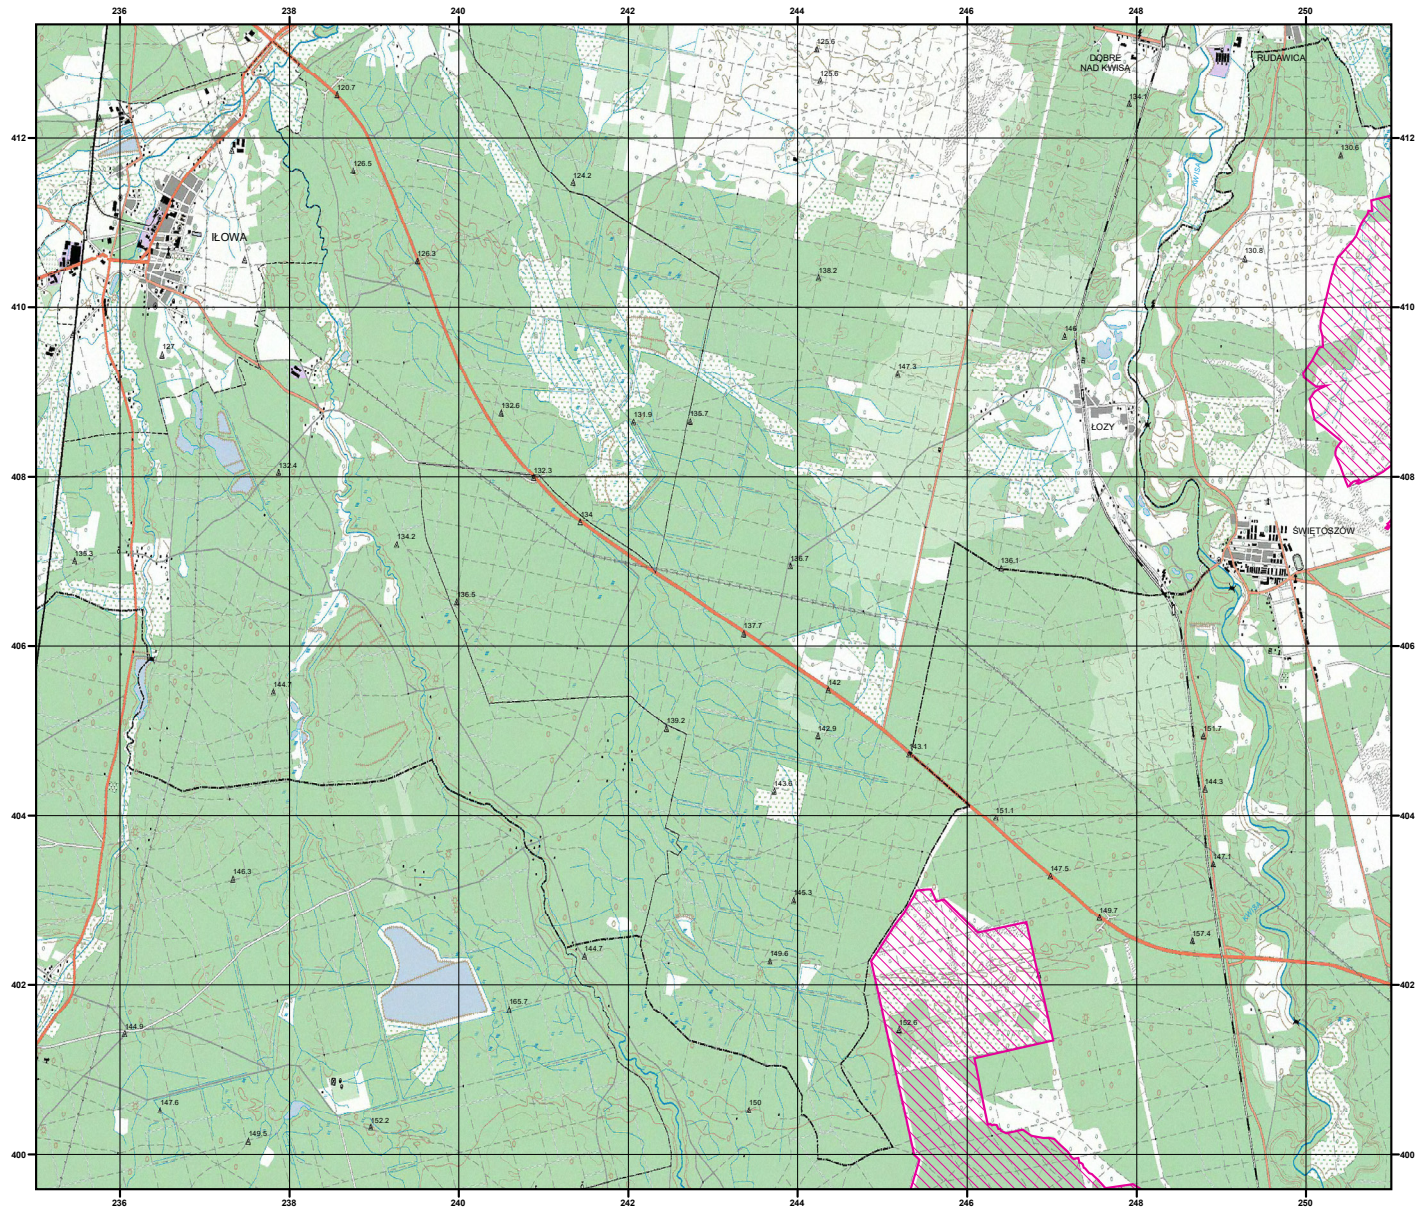

MAPA SPECJALNEGO OBSZARU OCHRONY SIEDLISK WRZOSOWISKA ŚWIĘTOSZOWSKO-ŁAWSZOWSKIE (PLH020063)

MAPA SPECJALNEGO OBSZARU OCHRONY SIEDLISK

WRZOSOWISKA
ŚWIĘTOSZOWSKO-ŁAWSZOWSKIE

PLH020063

arkusz 1/3

 specjalny obszar
ochrony siedlisk

Układ współrzędnych płaskich prostokątnych: PL-1992

MAPA
SPECJALNEGO
OBSZARU
OCHRONY SIEDLISK

WRZOSOWISKA
ŚWIĄTOSZOWSKO-ŁAWSZOWSKIE

PLH020063

arkusz 2/3

 specjalny obszar
ochrony siedlisk

Układ współrzędnych płaskich prostokątnych: PL-1992

MAPA
SPECJALNEGO
OBSZARU
OCHRONY SIEDLISK

WRZOSOWISKA
ŚWIĘTOSZOWSKO-ŁAWSZOWSKIE

PLH020063

arkusz 3/3

 specjalny obszar
ochrony siedlisk

Układ współrzędnych płaskich prostokątnych: PL-1992