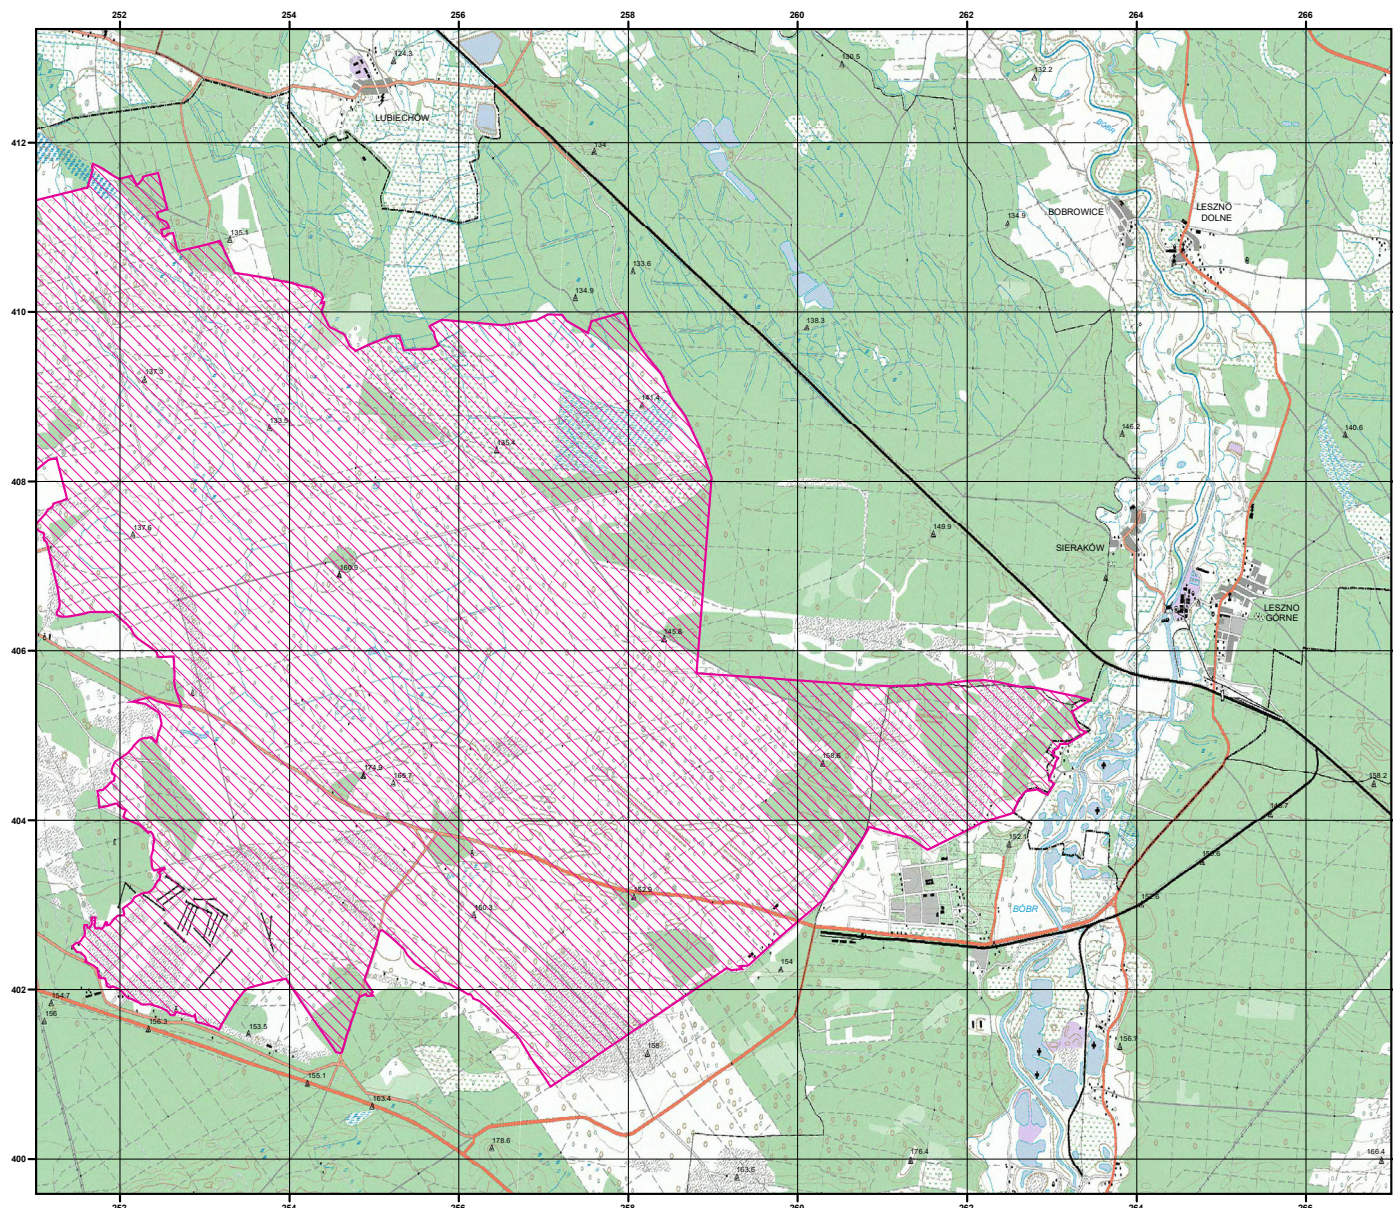

MAPA SPECJALNEGO OBSZARU OCHRONY SIEDLISK WRZOSOWISKA ŚWIĘTOSZOWSKO-ŁAWSZOWSKIE (PLH020063)

MAPA SPECJALNEGO OBSZARU OCHRONY SIEDLISK

WRZOSOWISKA
ŚWIĘTOSZOWSKO-ŁAWSZOWSKIE

PLH020063

arkusz 1/3

 specjalny obszar
ochrony siedlisk

Układ współrzędnych płaskich prostokątnych: PL-1992

MAPA
SPECJALNEGO
OBSZARU
OCHRONY SIEDLISK

WRZOSOWISKA
ŚWIĄTOSZOWSKO-ŁAWSZOWSKIE

PLH020063

arkusz 2/3

 specjalny obszar
ochrony siedlisk

Układ współrzędnych płaskich prostokątnych: PL-1992

MAPA
SPECJALNEGO
OBSZARU
OCHRONY SIEDLISK

WRZOSOWISKA
ŚWIĘTOSZOWSKO-ŁAWSZOWSKIE

PLH020063

arkusz 3/3

 specjalny obszar
ochrony siedlisk

Układ współrzędnych płaskich prostokątnych: PL-1992