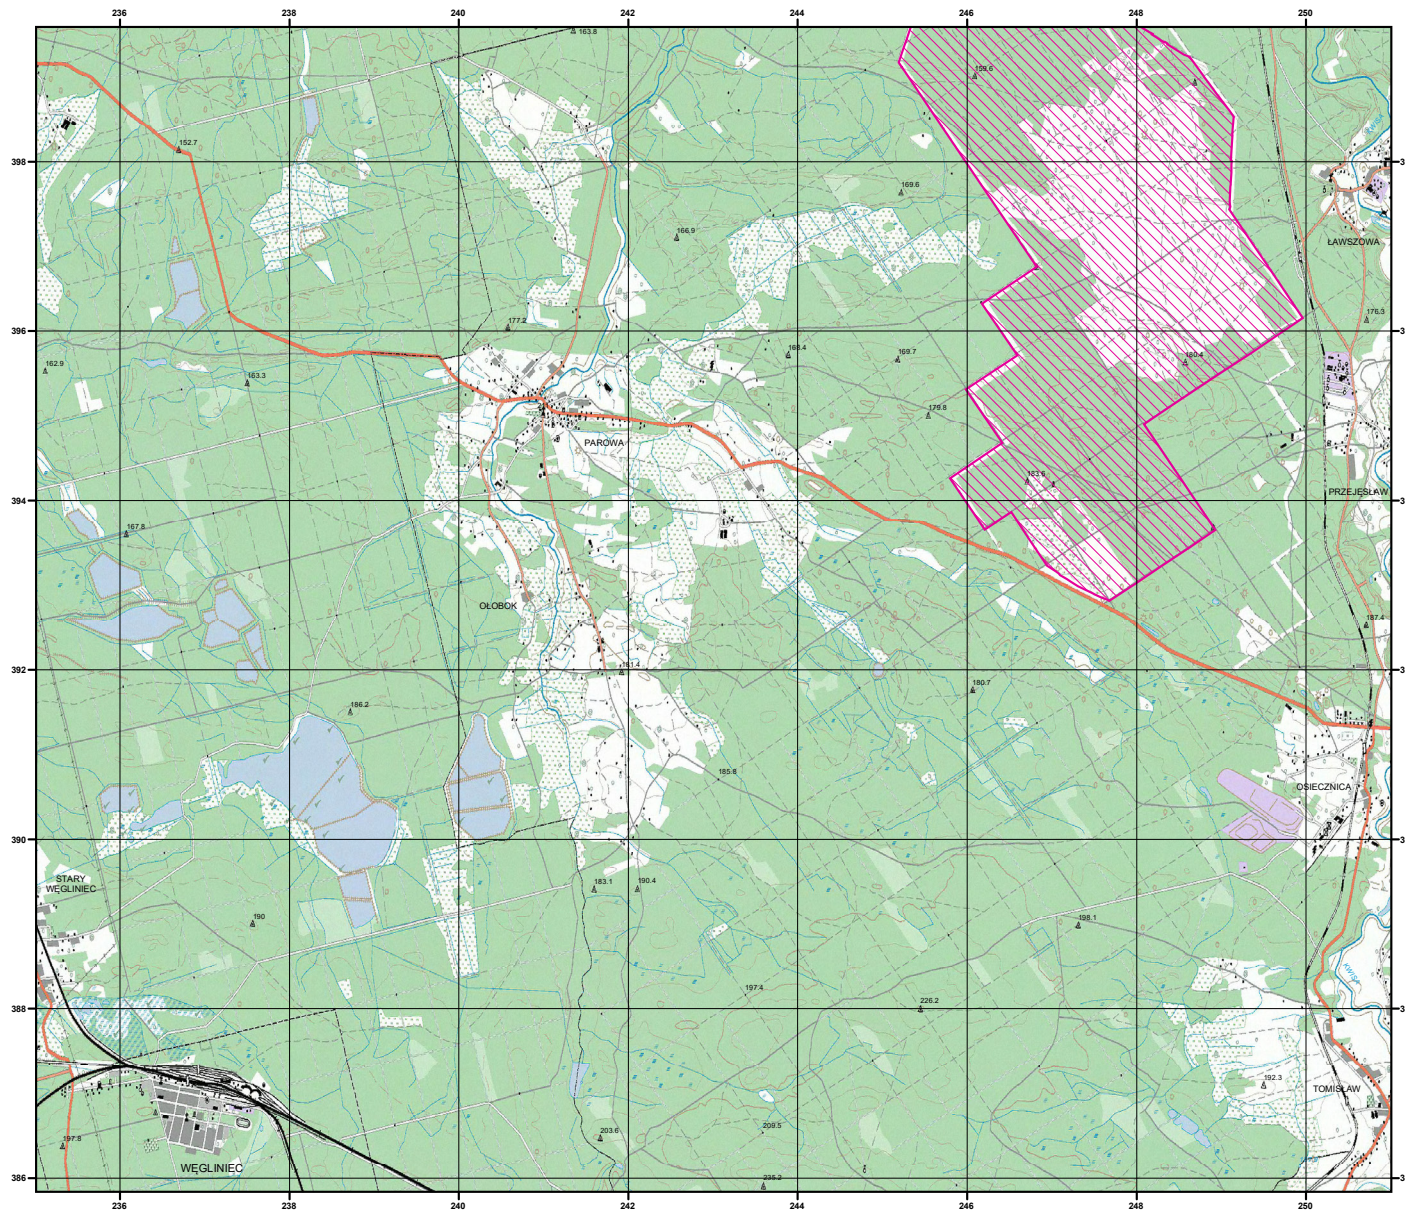

MAPA SPECJALNEGO OBSZARU OCHRONY SIEDLISK WRZOSOWISKA ŚWIĘTOSZOWSKO-ŁAWSZOWSKIE (PLH020063)

MAPA SPECJALNEGO OBSZARU OCHRONY SIEDLISK

WRZOSOWISKA
ŚWIĘTOSZOWSKO-ŁAWSZOWSKIE

PLH020063

arkusz 1/3

 specjalny obszar
ochrony siedlisk

Układ współrzędnych płaskich prostokątnych: PL-1992

MAPA
SPECJALNEGO
OBSZARU
OCHRONY SIEDLISK

WRZOSOWISKA
ŚWIĄTOSZOWSKO-ŁAWSZOWSKIE

PLH020063

arkusz 2/3

 specjalny obszar
ochrony siedlisk

Układ współrzędnych płaskich prostokątnych: PL-1992

MAPA
SPECJALNEGO
OBSZARU
OCHRONY SIEDLISK

WRZOSOWISKA
ŚWIĘTOSZOWSKO-ŁAWSZOWSKIE

PLH020063

arkusz 3/3

 specjalny obszar
ochrony siedlisk

Układ współrzędnych płaskich prostokątnych: PL-1992