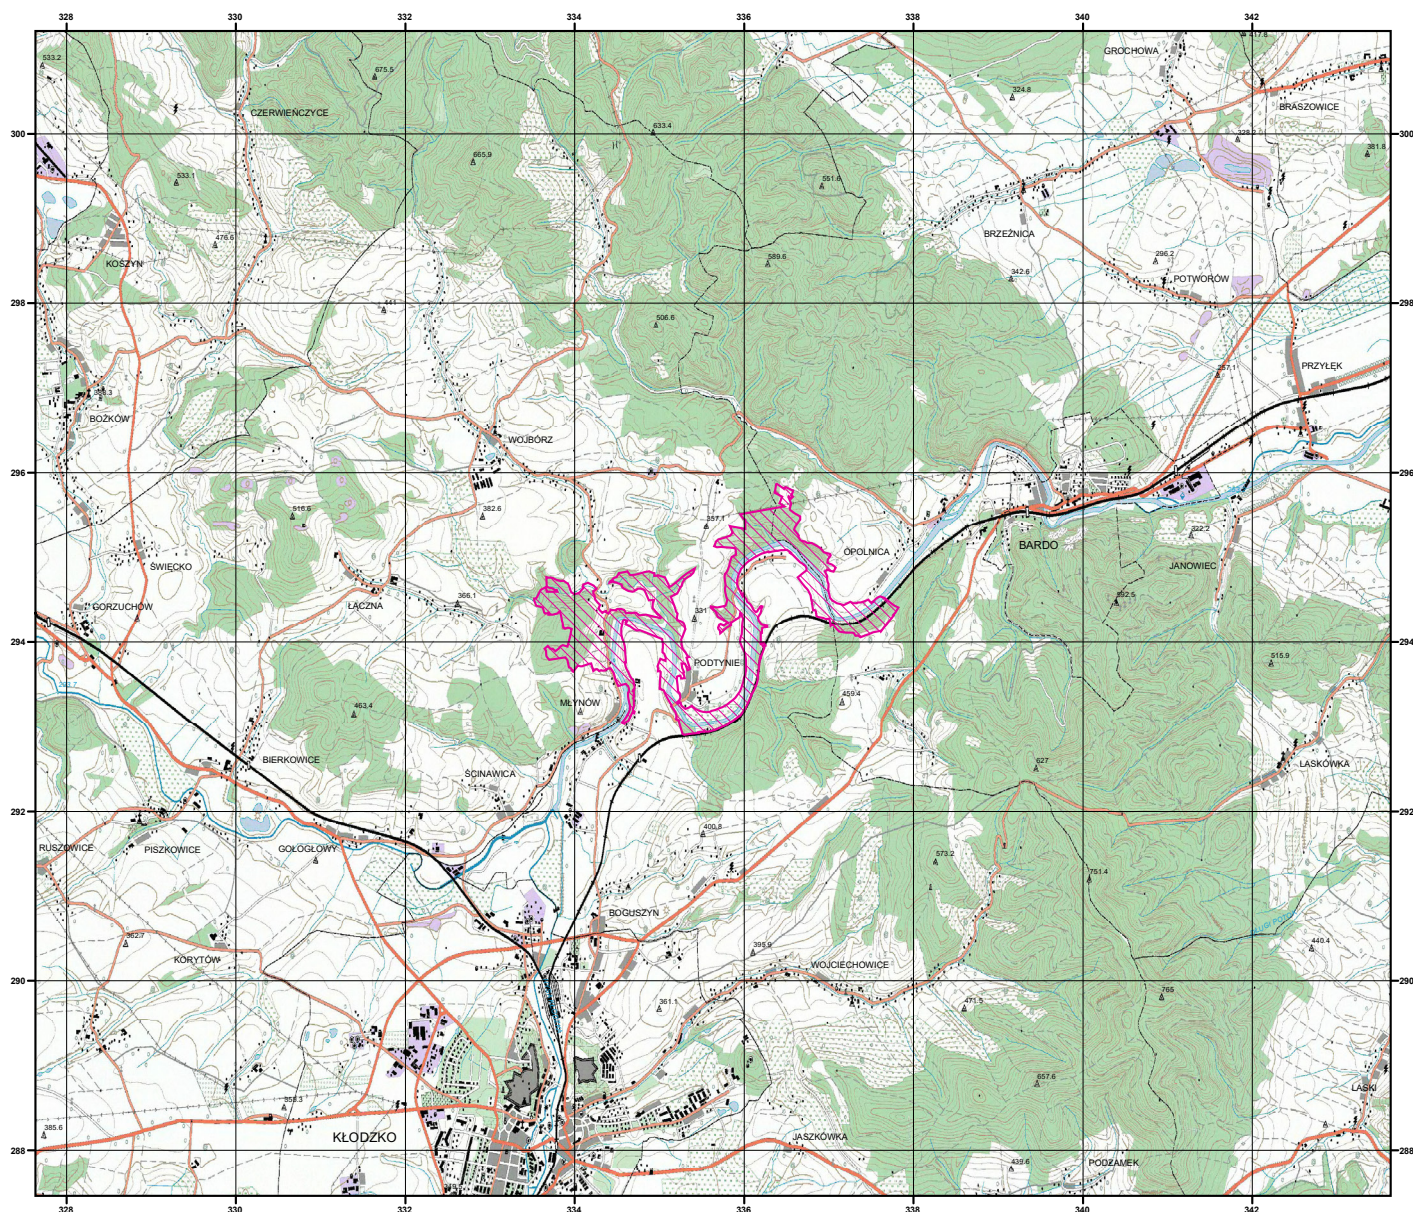

MAPA SPECJALNEGO OBSZARU OCHRONY SIEDLISK PRZEŁOM NYSY KŁODZKIEJ KOŁO MORZYSZOWA (PLH020043)

MAPA SPECJALNEGO OBSZARU OCHRONY SIEDLISK PRZEŁOM NYSY KŁODZKIEJ KOŁO MORZYSZOWA

PLH020043

arkusz 1/1

 specjalny obszar
ochrony siedlisk

Układ współrzędnych płaskich prostokątnych: PL-1992