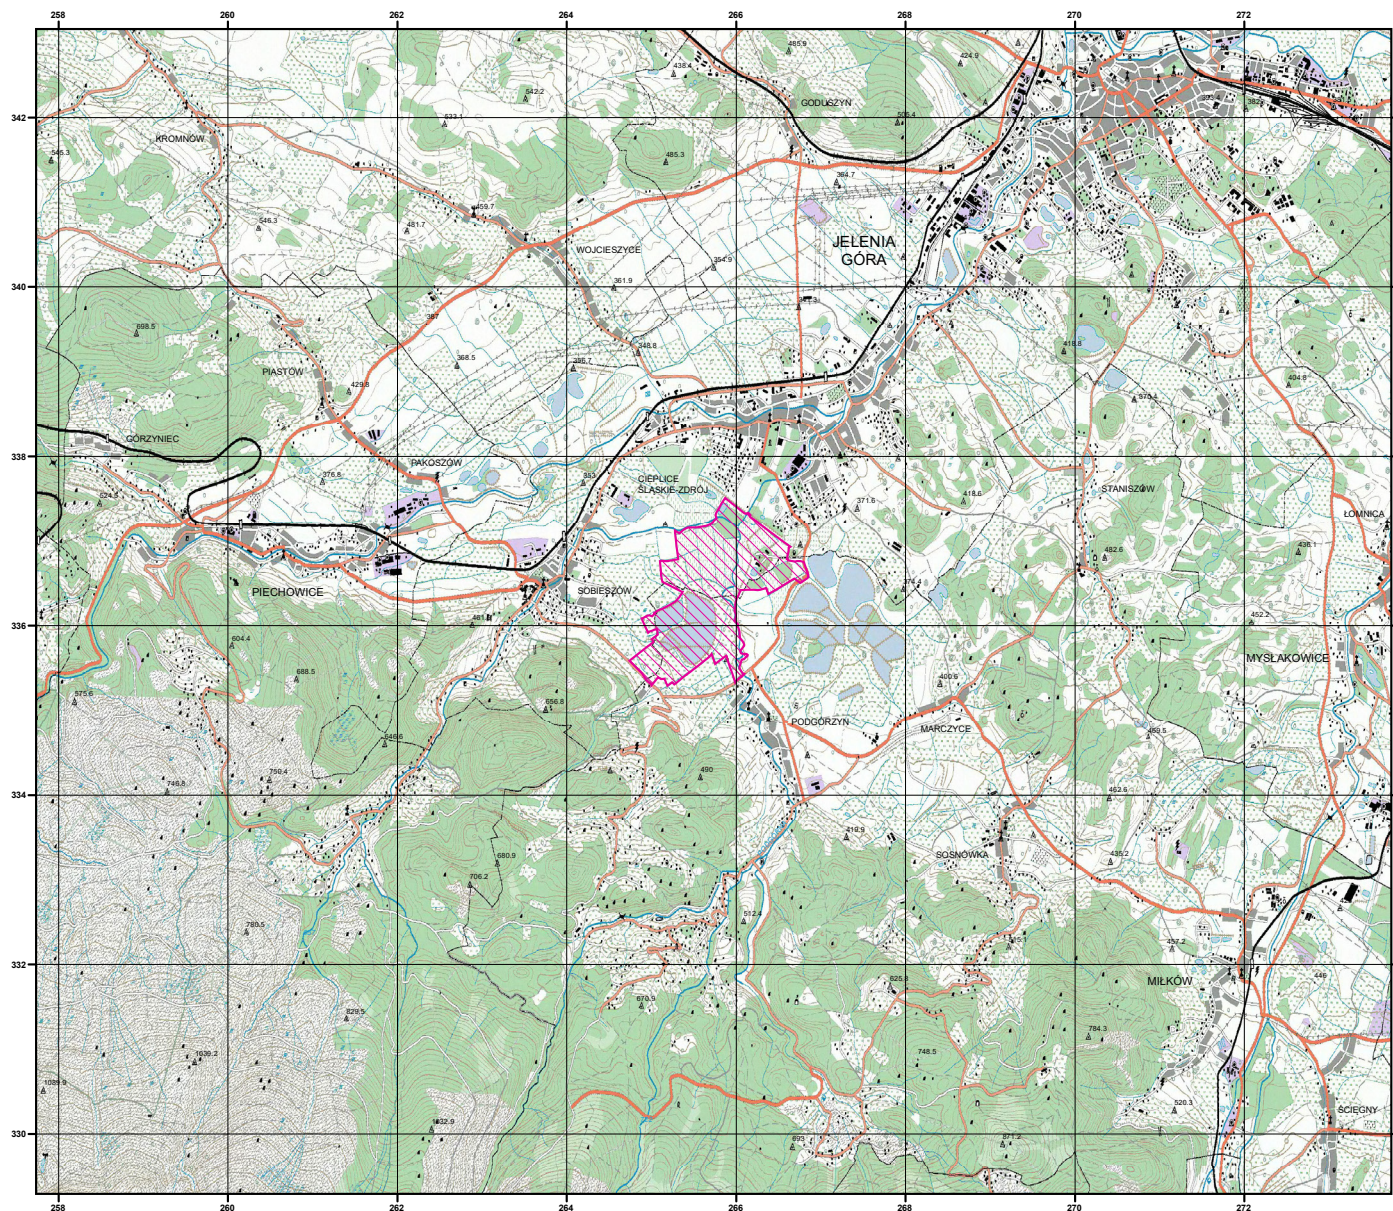

MAPA SPECJALNEGO OBSZARU OCHRONY SIEDLISK STAWY SOBIESZOWSKIE (PLH020044)

MAPA
SPECJALNEGO
OBSZARU
OCHRONY SIEDLISK
STAWY SOBIESZOWSKIE

PLH020044
arkusz 1/1

0 0.5 1 2 3 km

 specjalny obszar
ochrony siedlisk

Układ współrzędnych płaskich prostokątnych: PL-1992