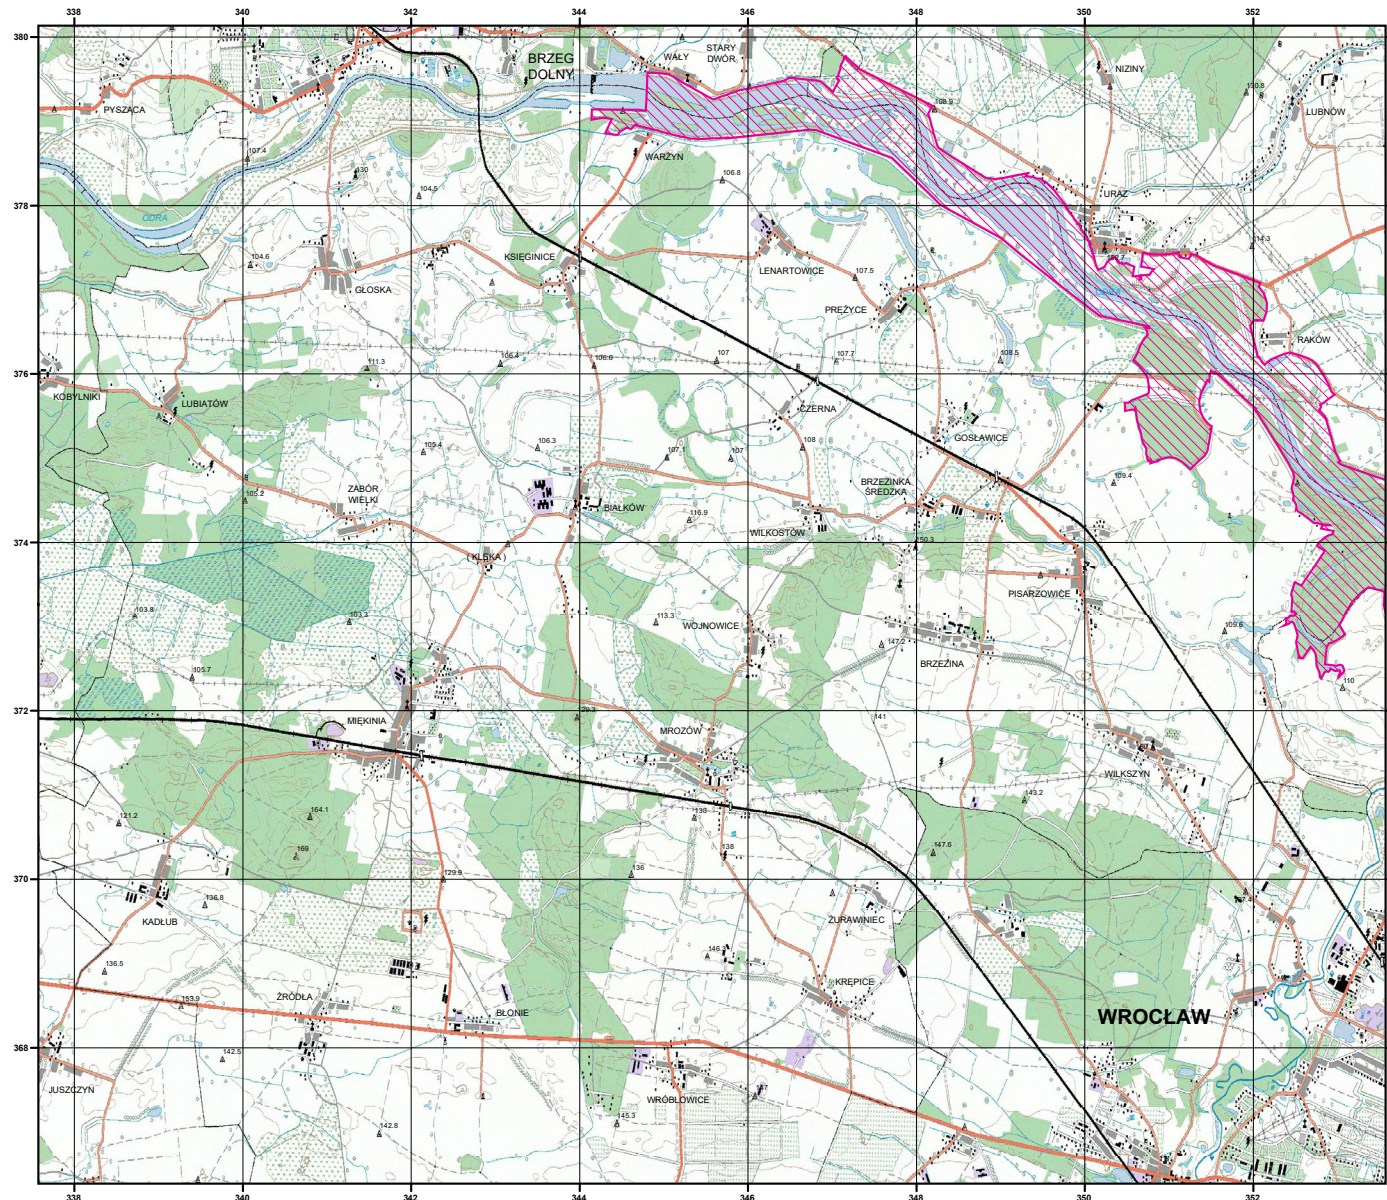

MAPA SPECJALNEGO OBSZARU OCHRONY SIEDLISK DOLINA WIDAWY (PLH020036)

MAPA SPECJALNEGO OBSZARU OCHRONY SIEDLISK

DOLINA WIDAWY

PLH020036

arkusz 1/2

 specjalny obszar
ochrony siedlisk

Układ współrzędnych płaskich prostokątnych: PL-1992

MAPA
SPECJALNEGO
OBSZARU
OCHRONY SIEDLISK

DOLINA WIDAWY

PLH020036

arkusz 2/2

 specjalny obszar
ochrony siedlisk

Układ współrzędnych płaskich prostokątnych: PL-1992