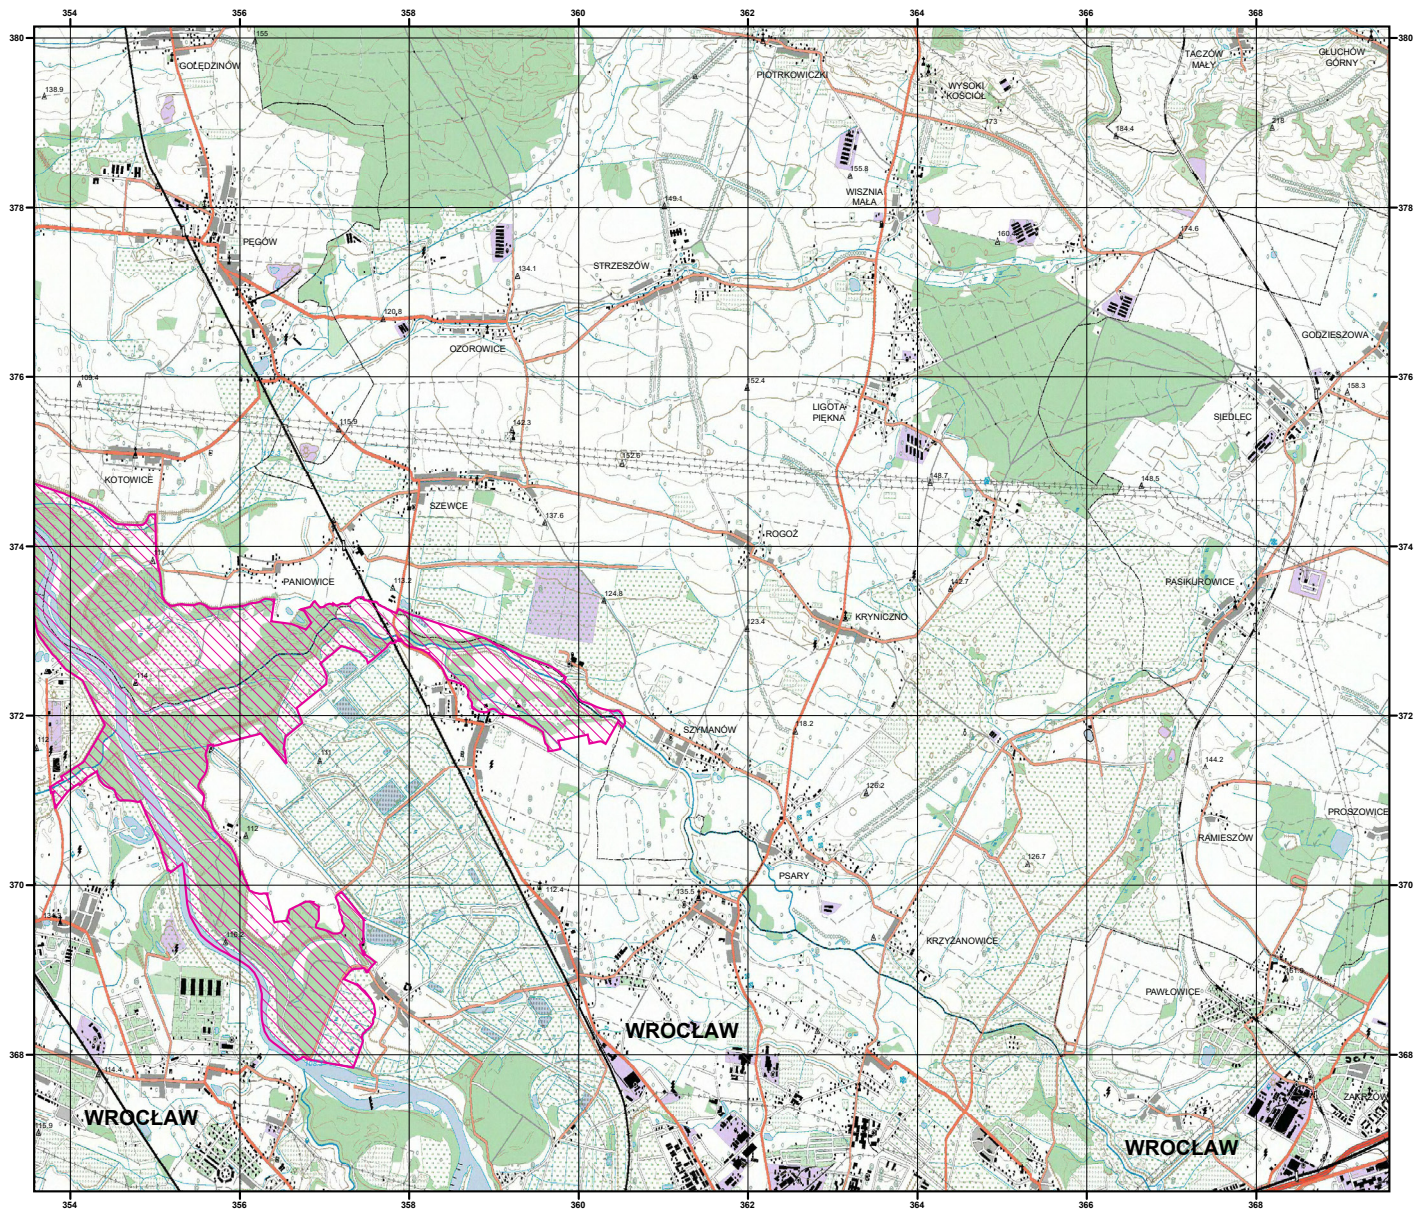

MAPA SPECJALNEGO OBSZARU OCHRONY SIEDLISK DOLINA WIDAWY (PLH020036)

MAPA SPECJALNEGO OBSZARU OCHRONY SIEDLISK

DOLINA WIDAWY

PLH020036

arkusz 1/2

 specjalny obszar
ochrony siedlisk

Układ współrzędnych płaskich prostokątnych: PL-1992

MAPA
SPECJALNEGO
OBSZARU
OCHRONY SIEDLISK

DOLINA WIDAWY

PLH020036

arkusz 2/2

 specjalny obszar
ochrony siedlisk

Układ współrzędnych płaskich prostokątnych: PL-1992