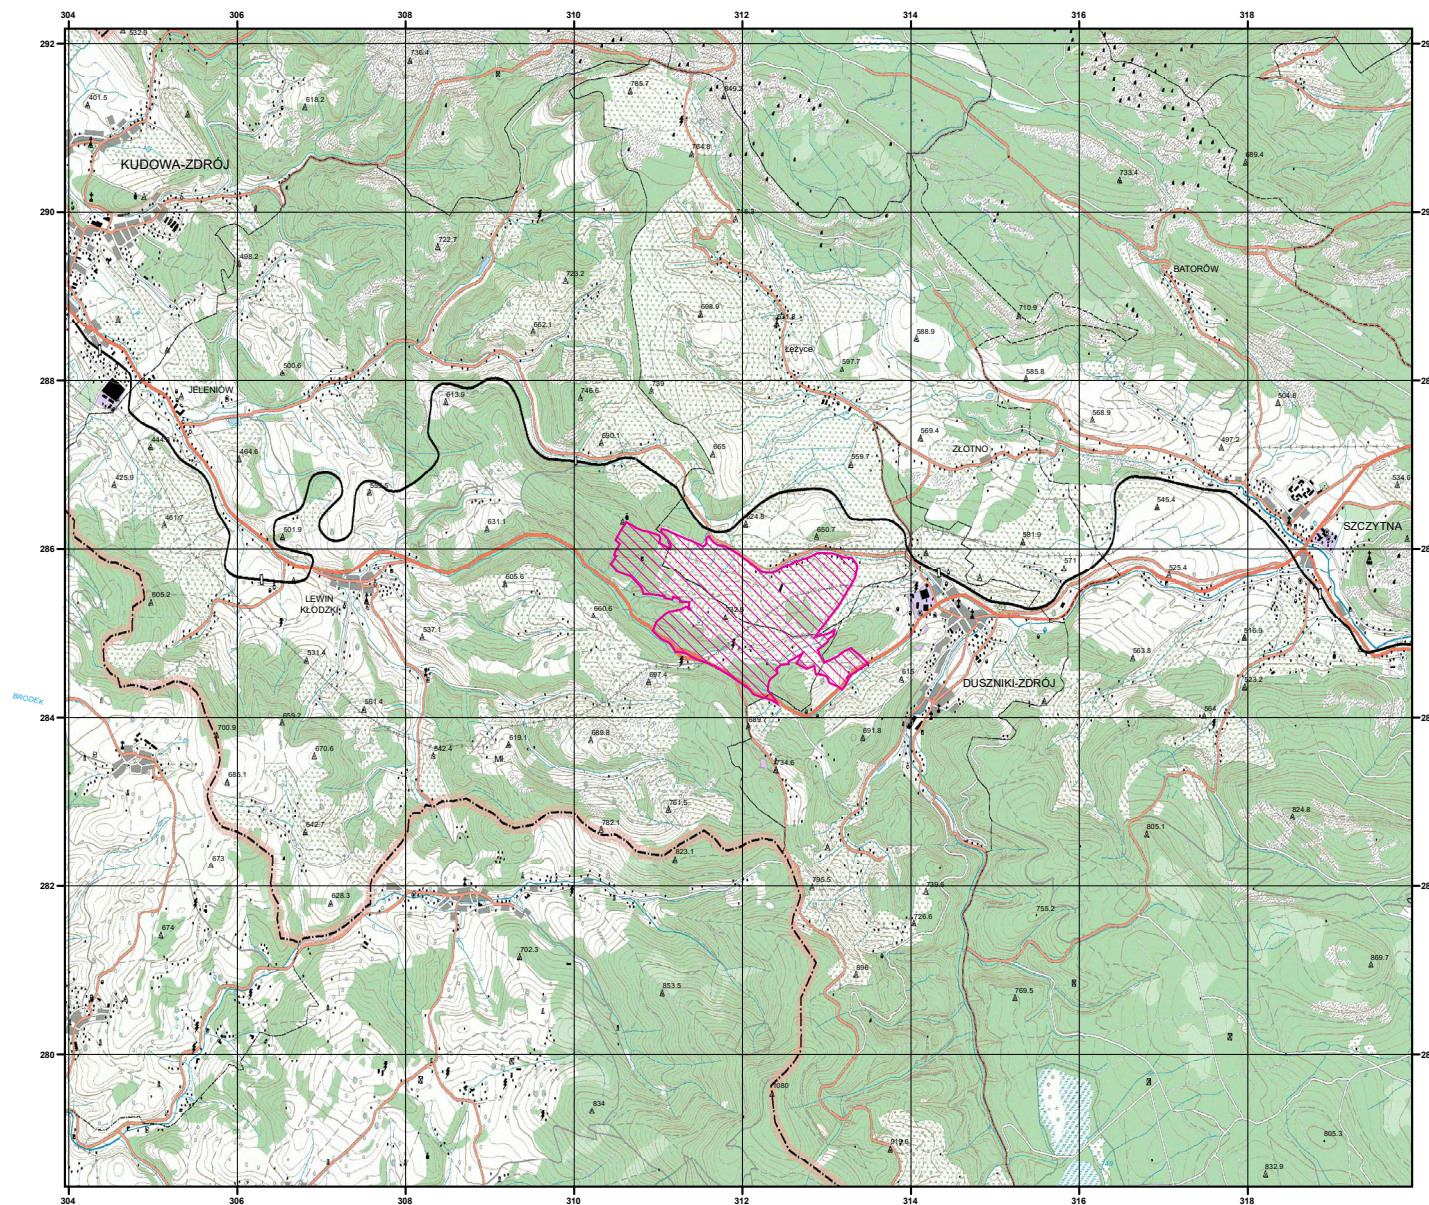

MAPA SPECJALNEGO OBSZARU OCHRONY SIEDLISK GRODCZYN I HOMOLE KOŁO DUSZNIK (PLH020039)

MAPA SPECJALNEGO OBSZARU OCHRONY SIEDLISK GRODCZYN I HOMOLE KOŁO DUSZNIK

PLH020039

arkusz 1/1

specjalny obszar
ochrony siedlisk