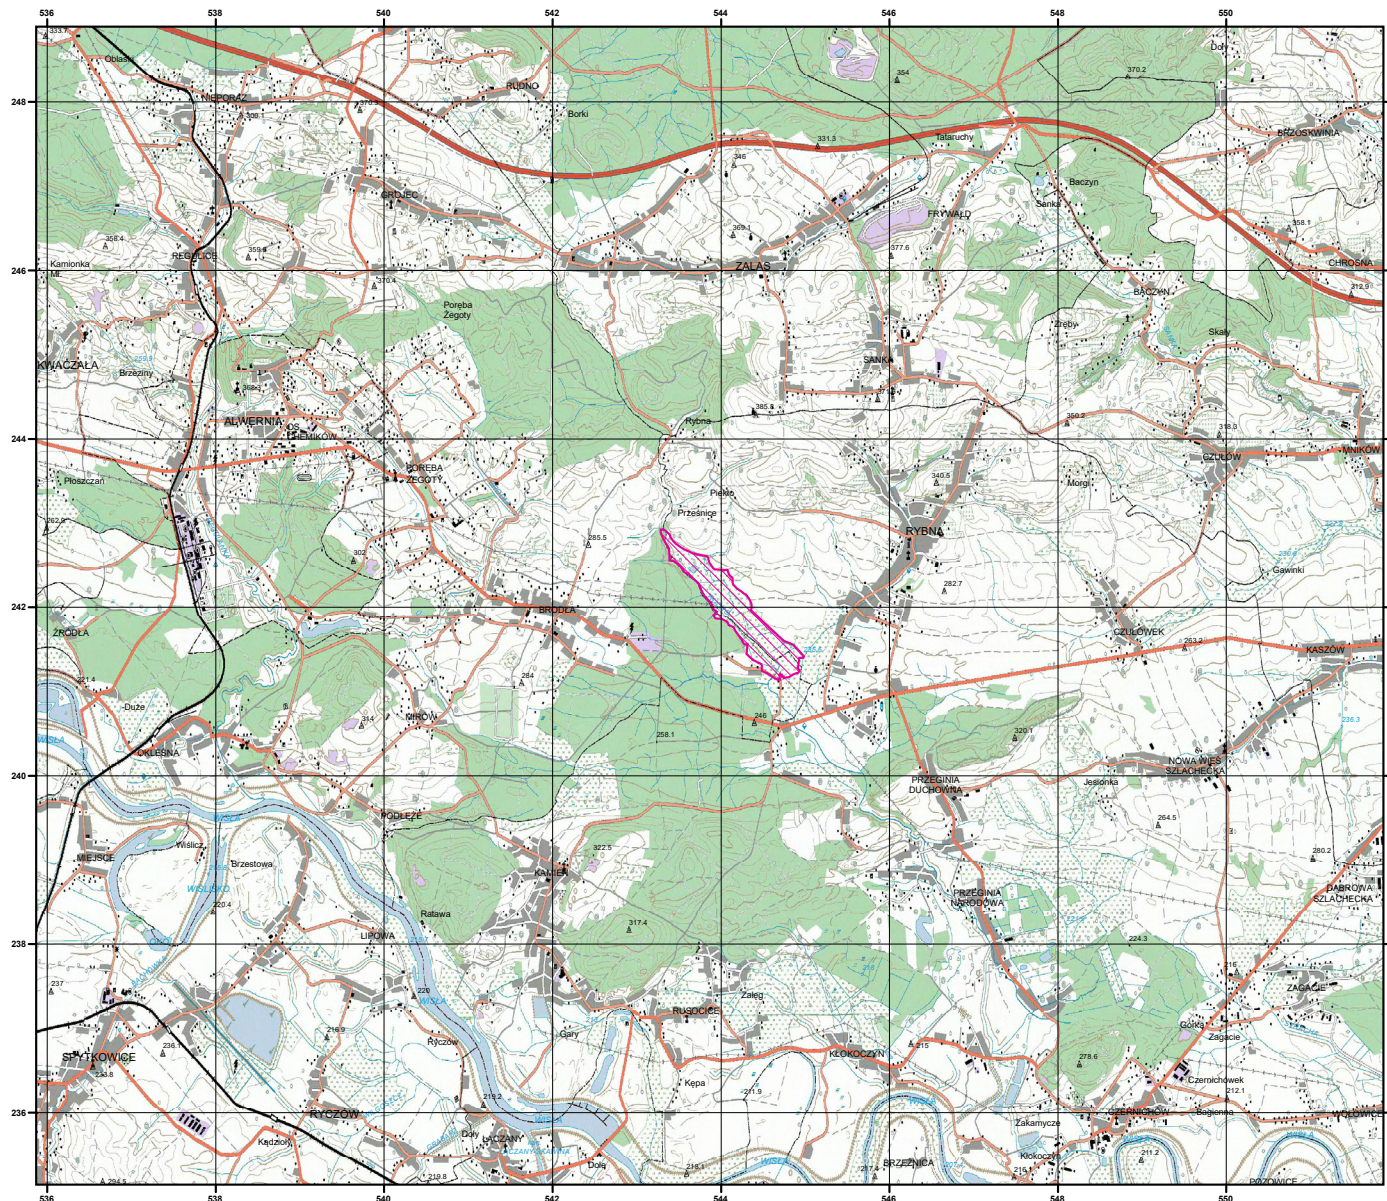

MAPA SPECJALNEGO OBSZARU OCHRONY SIEDLISK RUDNO (PLH120058)

MAPA
SPECJALNEGO
OBSZARU
OCHRONY SIEDLISK

RUDNO

PLH120058

arkusz 1/1

specjalny obszar
ochrony siedlisk