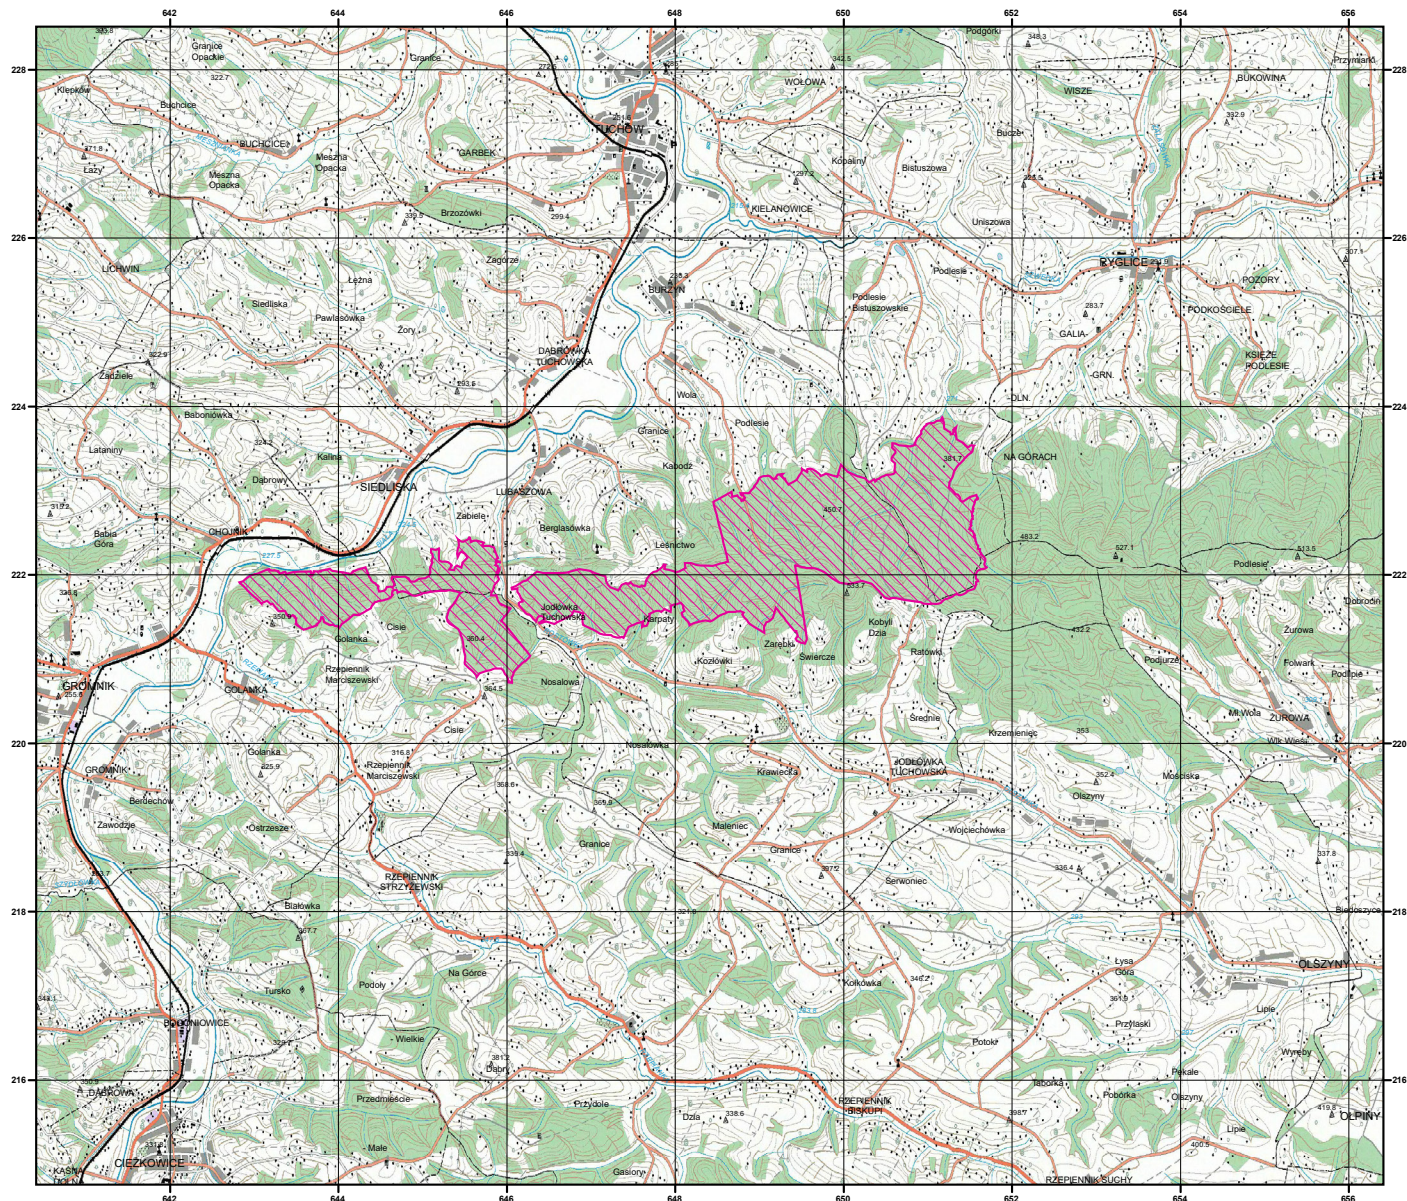

MAPA SPECJALNEGO OBSZARU OCHRONY SIEDLISK OSTOJA W PAŃMIE BRZANKI (PLH120047)

MAPA SPECJALNEGO OBSZARU OCHRONY SIEDLISK OSTOJA W PAŃMIE BRZANKI

PLH120047

arkusz 1/1

specjalny obszar
ochrony siedlisk