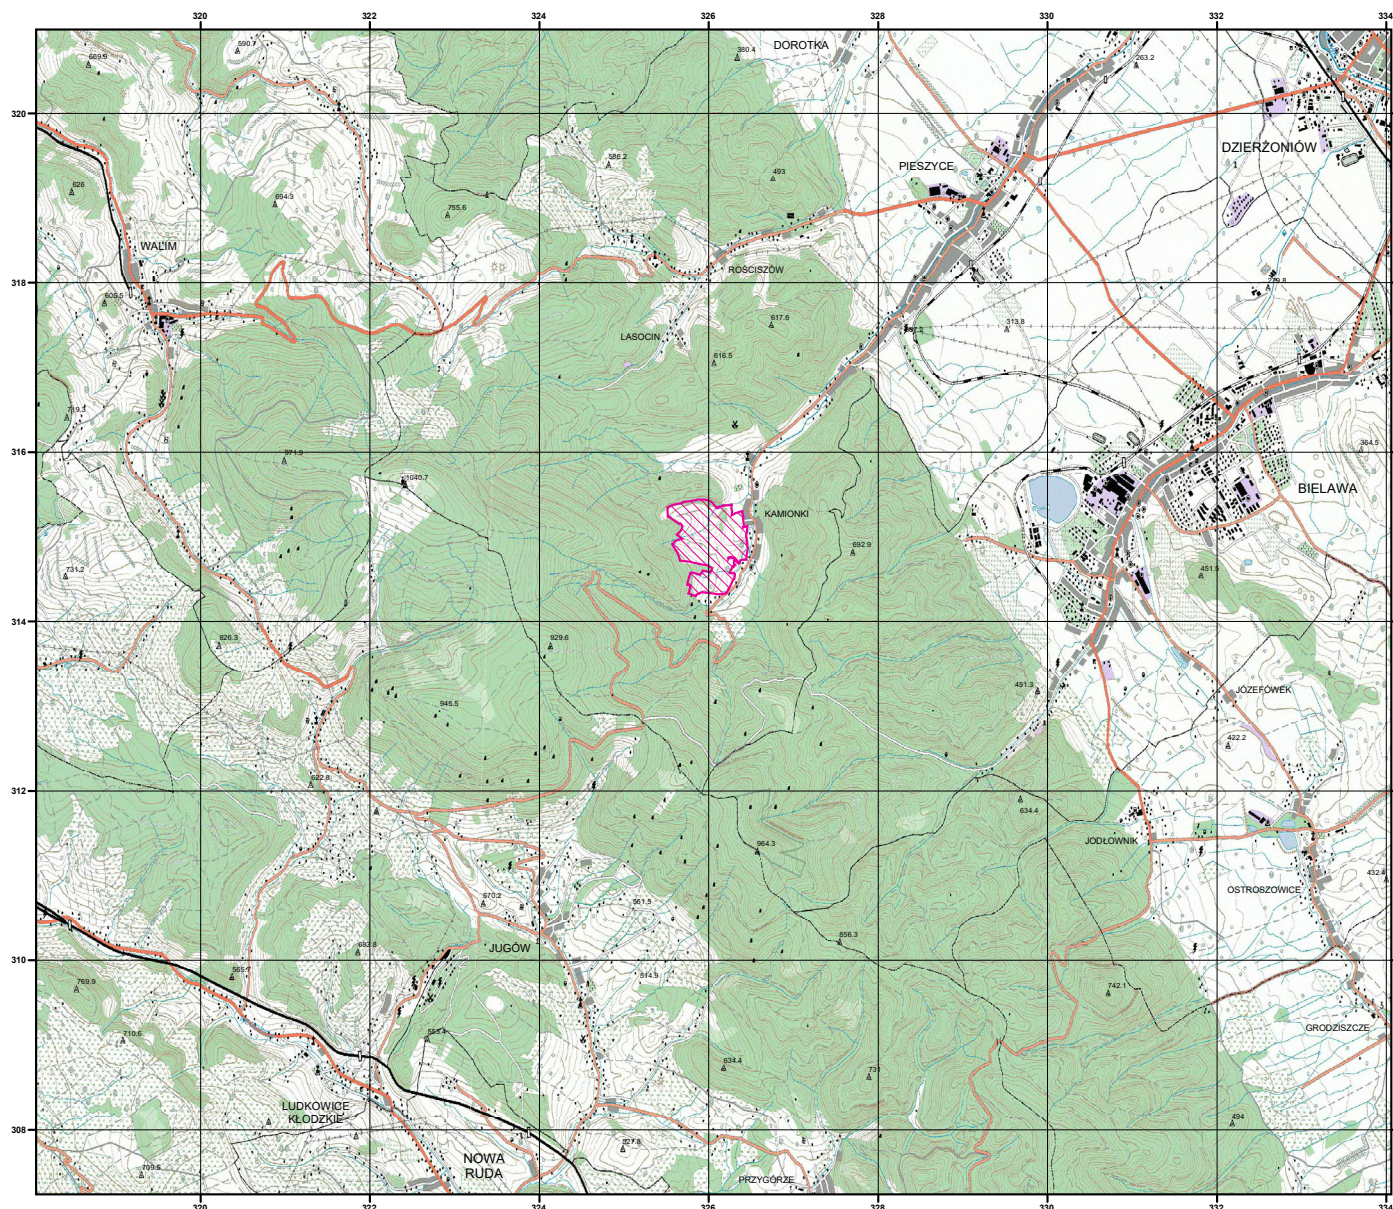

# MAPA SPECJALNEGO OBSZARU OCHRONY SIEDLISK KAMIONKI (PLH020005)

MAPA  
SPECJALNEGO  
OBSZARU  
OCHRONY SIEDLISK

KAMIONKI

PLH020005

arkusz 1/1

 specjalny obszar  
ochrony siedlisk

Układ współrzędnych płaskich prostokątnych: PL-1992