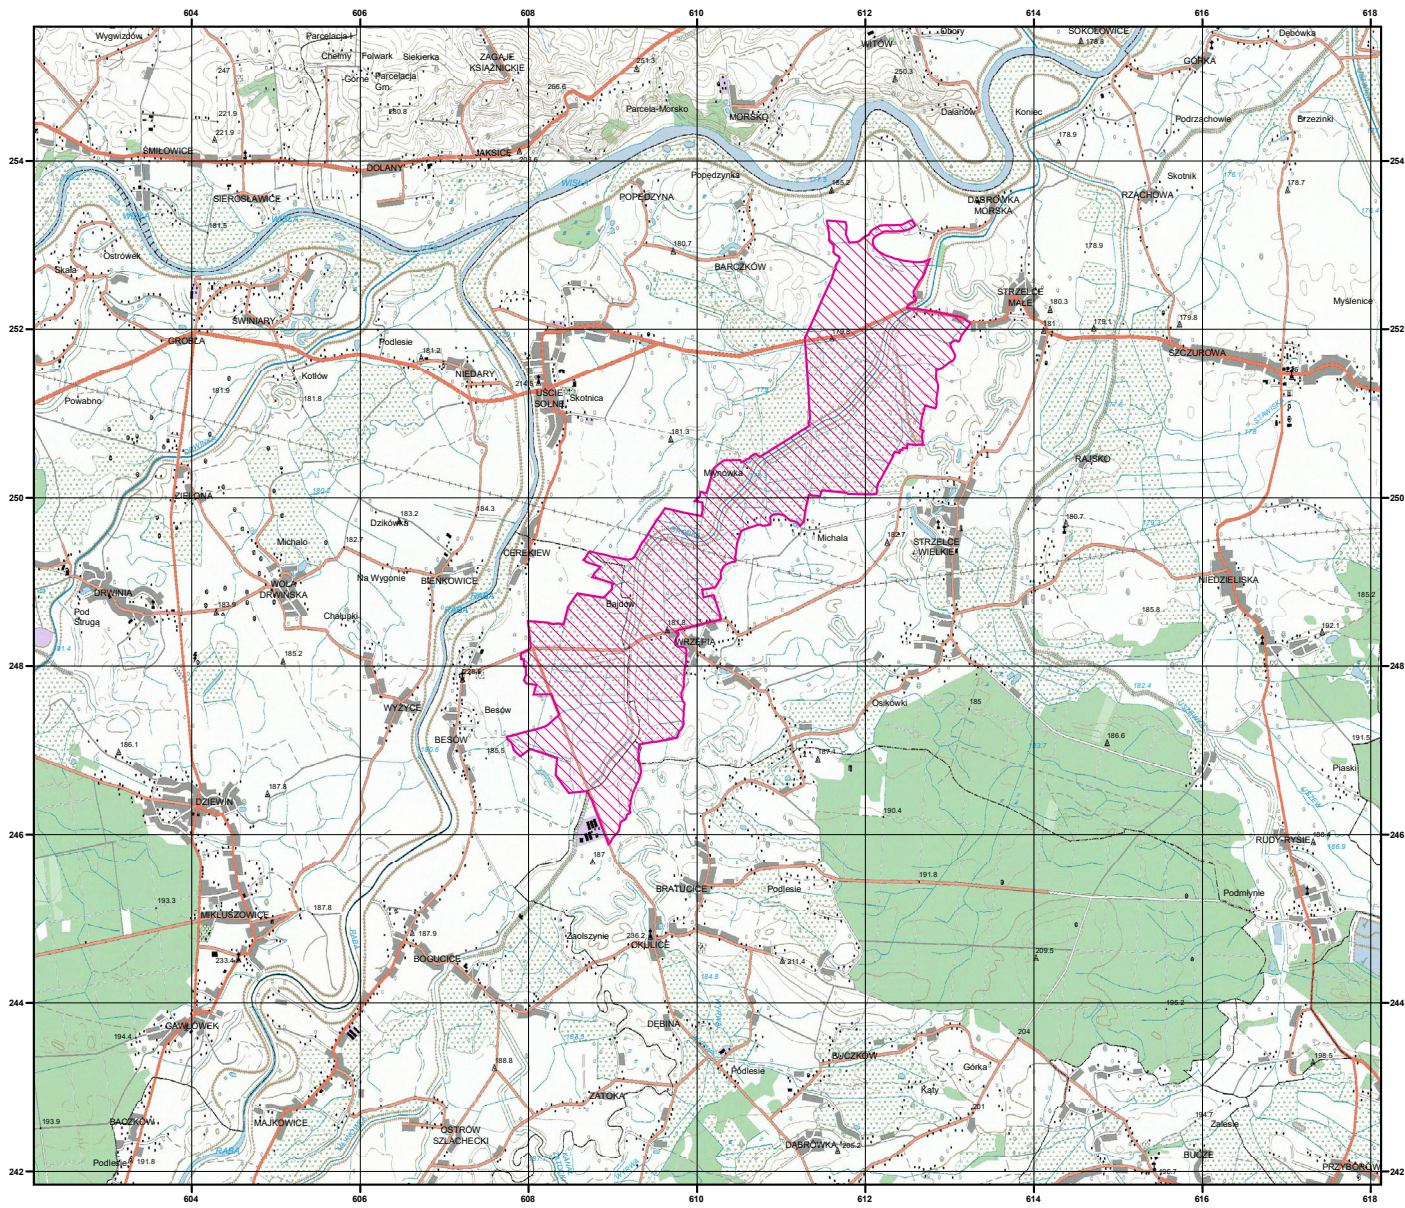

MAPA SPECJALNEGO OBSZARU OCHRONY SIEDLISK DOLINA RZEKI GRÓBK I (PLH120067)

MAPA
SPECJALNEGO
OBSZARU
OCHRONY SIEDLISK
DOLINA RZEKI GRÓBK I

PLH120067
arkusz 1/1

0 0.5 1 2 3 km

 specjalny obszar
ochrony siedlisk

Układ współrzędnych płaskich prostokątnych: PL-1992

 NATURA 2000

 GENERALNA
DYREKCJA
OCHRONY
ŚRODOWISKA