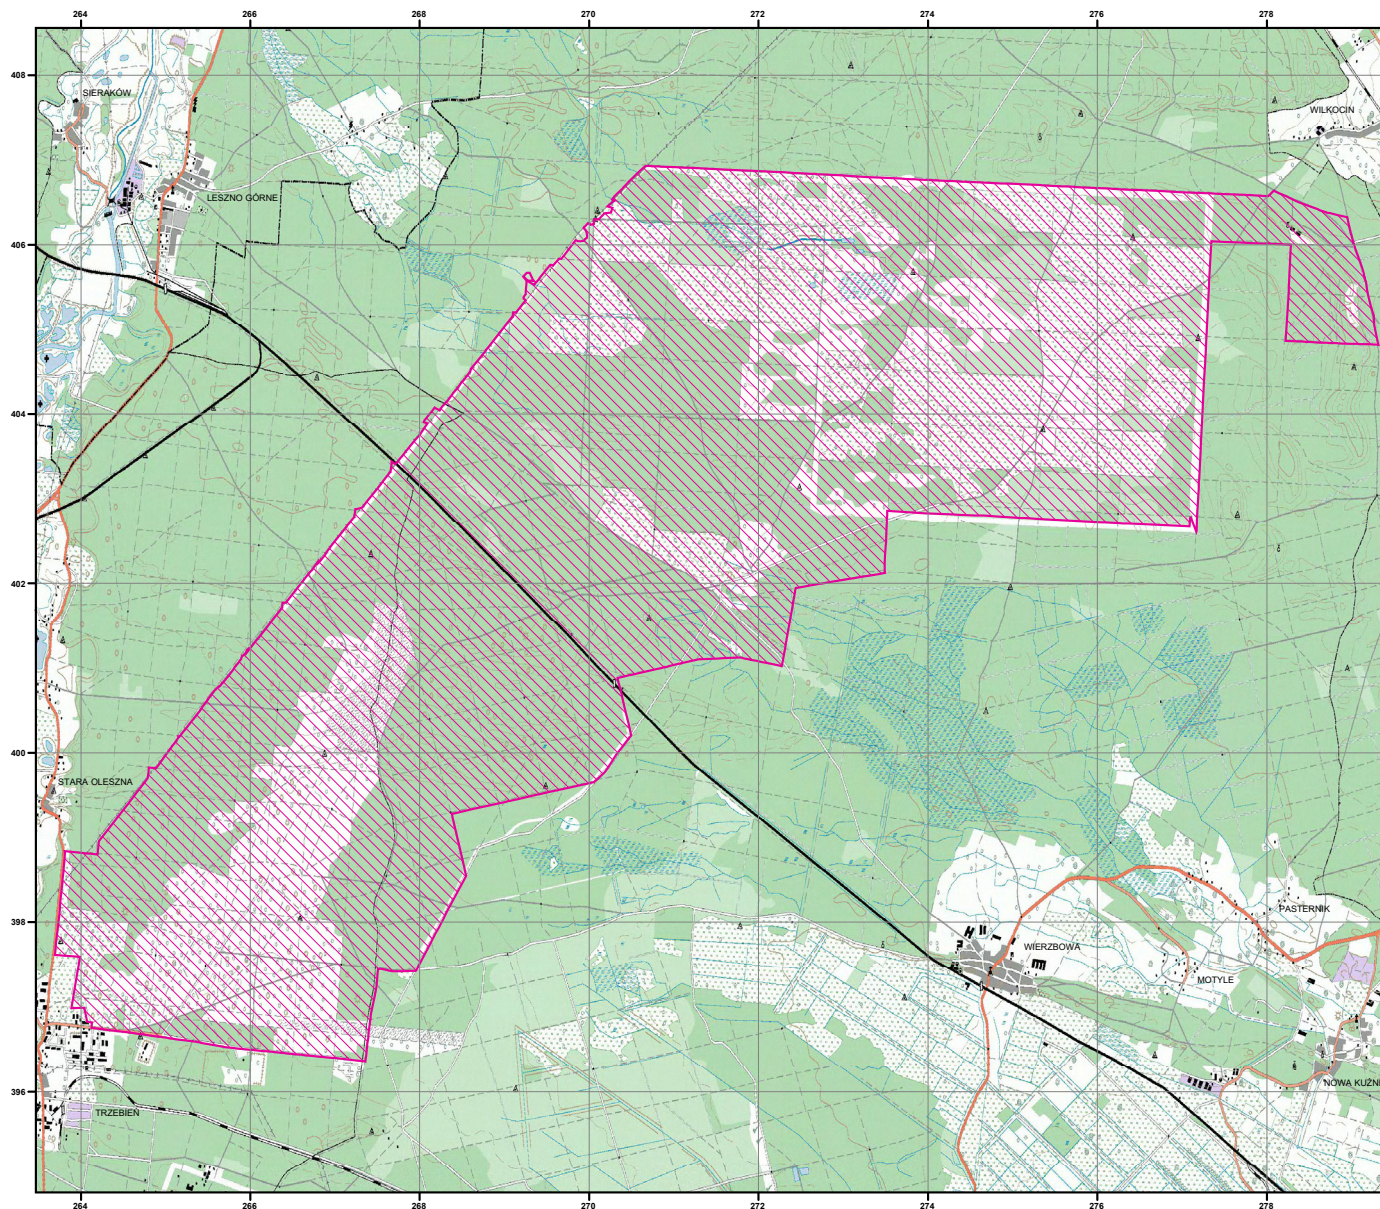

MAPA SPECJALNEGO OBSZARU OCHRONY SIEDLISK WRZOSOWISKO PRZEMKOWSKIE (PLH020015)

MAPA
SPECJALNEGO
OBSZARU
OCHRONY SIEDLISK

WRZOSOWISKO
PRZEMKOWSKIE

PLH020015

arkusz 1/1

 specjalny obszar
ochrony siedlisk

Układ współrzędnych płaskich prostokątnych: PL-1992