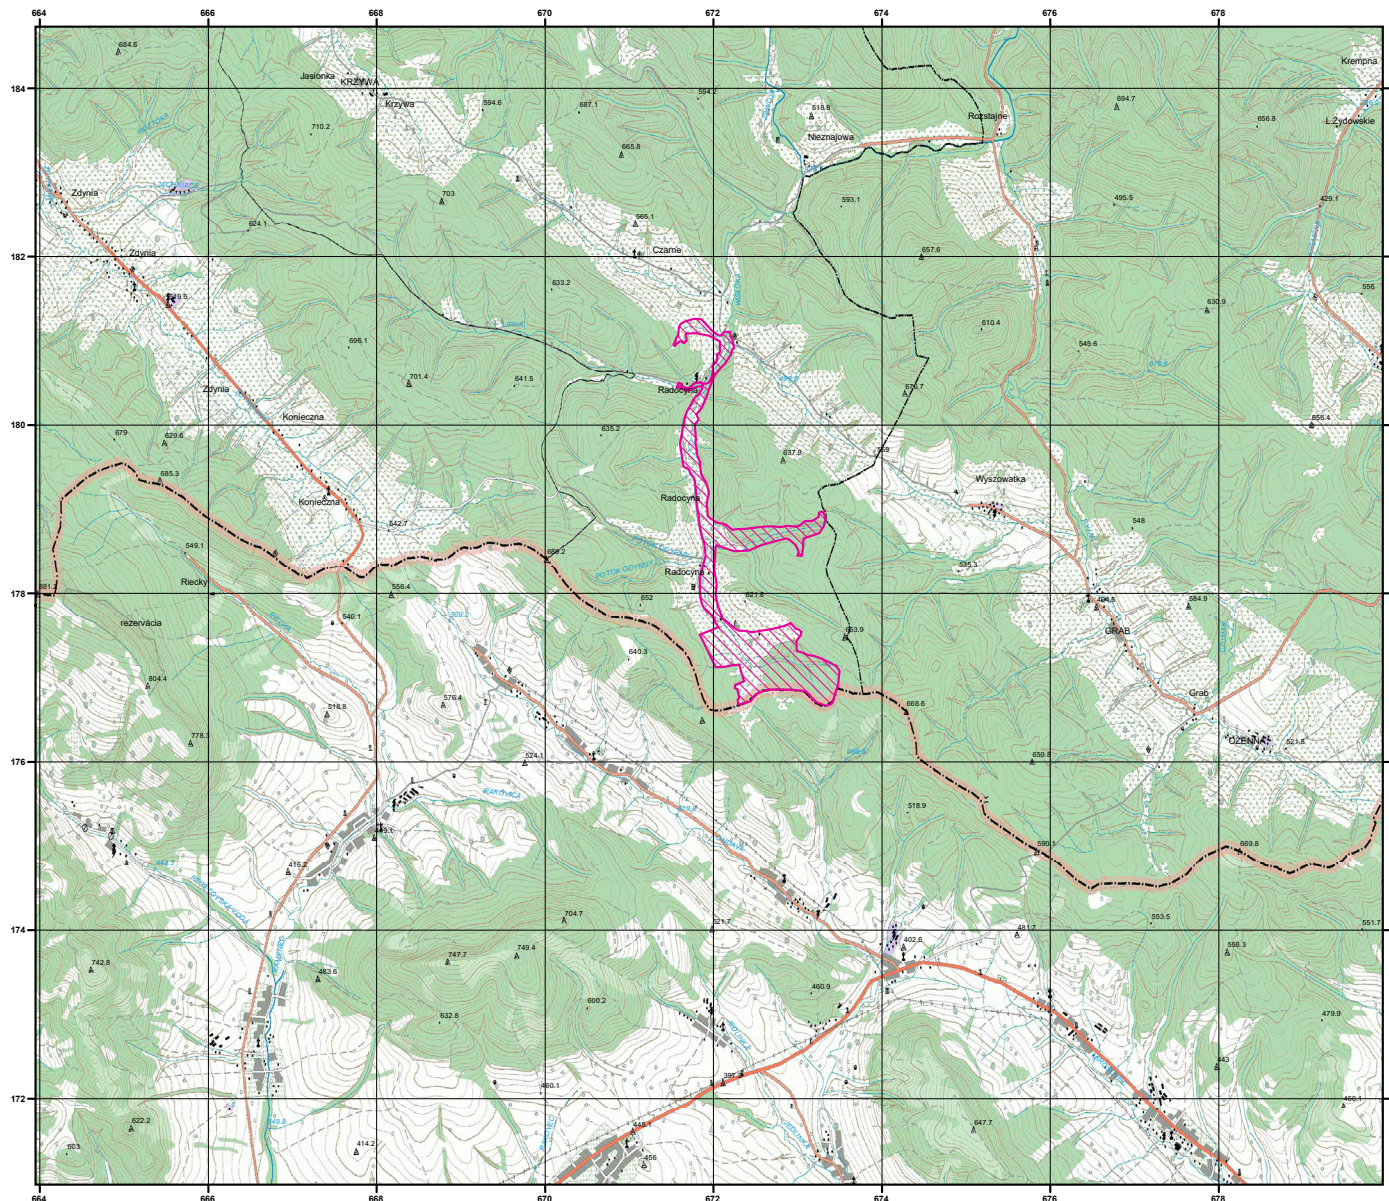

MAPA SPECJALNEGO OBSZARU OCHRONY SIEDLISK ŹRÓDLISKA WISŁOKI (PLH120057)

MAPA SPECJALNEGO OBSZARU OCHRONY SIEDLISK ŹRÓDLISKA WISŁOKI

PLH120057
arkusz 1/1

 specjalny obszar
ochrony siedlisk

Układ współrzędnych płaskich prostokątnych: PL-1992