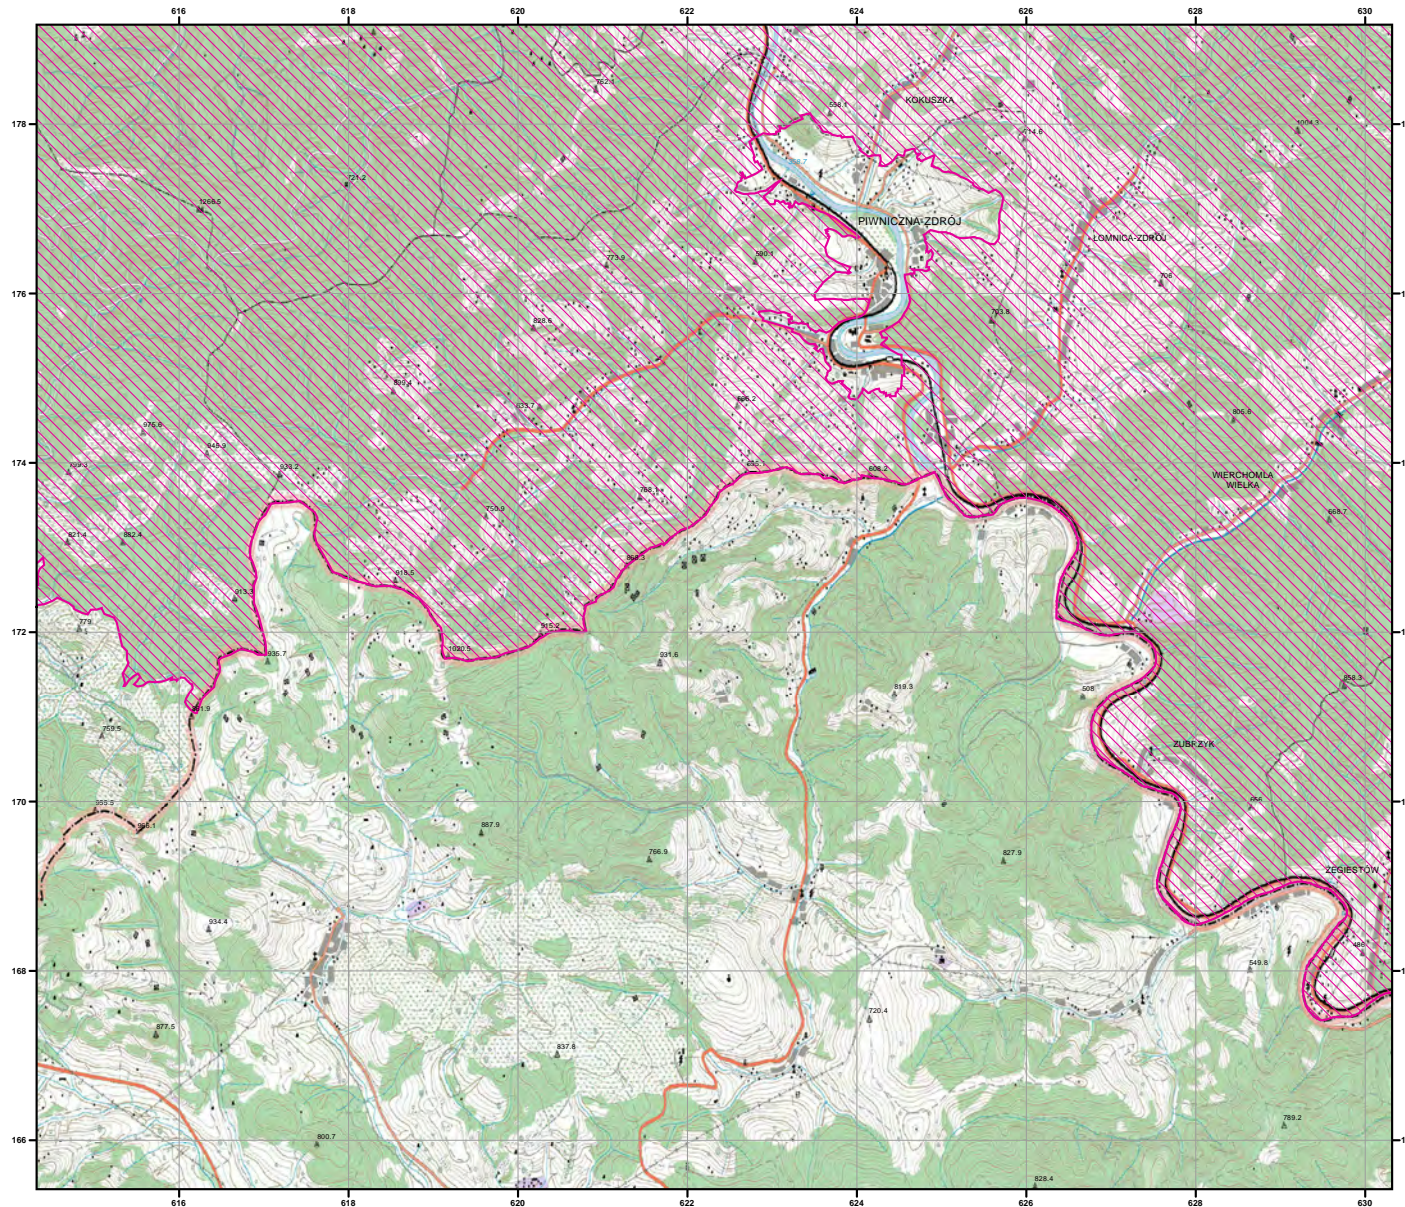

OSTOJA POPRADZKA

PLH120019

arkusz 2/8

 specjalny obszar
ochrony siedlisk

Układ współrzędnych płaskich prostokątnych: PL-1992

MAPA
SPECJALNEGO
OBSZARU
OCHRONY SIEDLISK

OSTOJA POPRADZKA

PLH120019

arkusz 3/8

 specjalny obszar
ochrony siedlisk

Układ współrzędnych płaskich prostokątnych: PL-1992

MAPA
SPECJALNEGO
OBSZARU
OCHRONY SIEDLISK

OSTOJA POPRADZKA

PLH120019

arkusz 4/8

 specjalny obszar
ochrony siedlisk

Układ współrzędnych płaskich prostokątnych: PL-1992

MAPA
SPECJALNEGO
OBSZARU
OCHRONY SIEDLISK

OSTOJA POPRADZKA

PLH120019

arkusz 5/8

 specjalny obszar
ochrony siedlisk

Układ współrzędnych płaskich prostokątnych: PL-1992