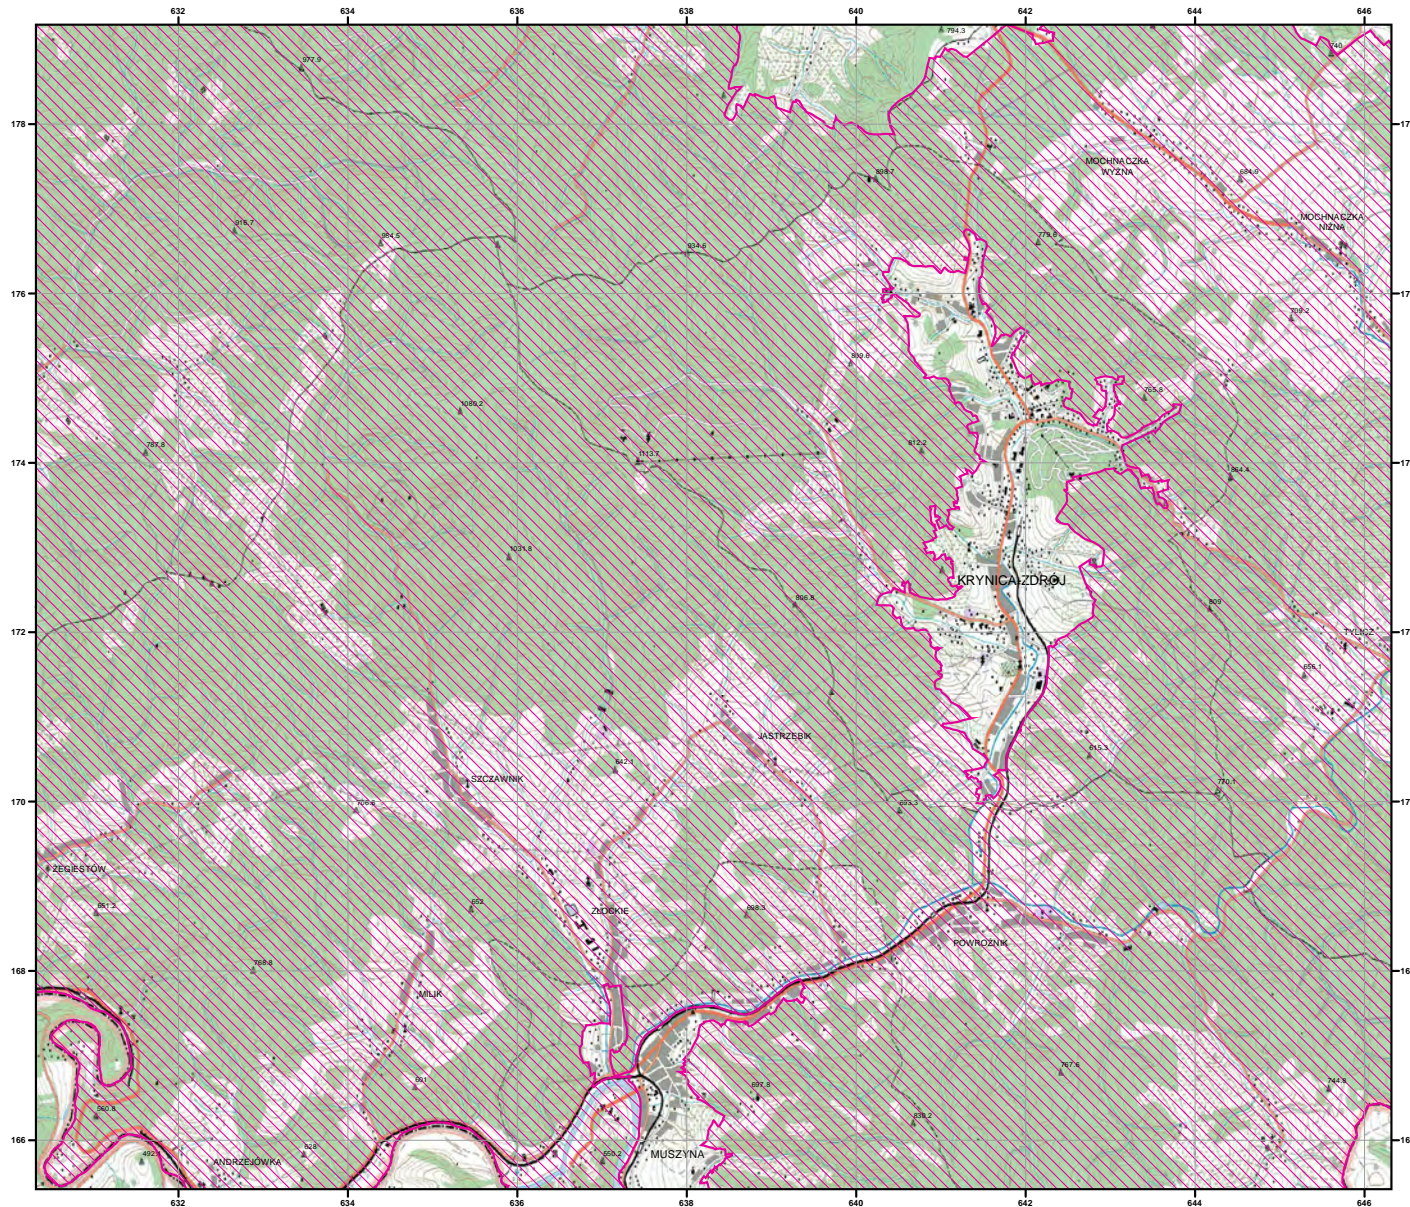

Układ współrzędnych płaskich prostokątnych: PL-1992

MAPA
SPECJALNEGO
OBSZARU
OCHRONY SIEDLISK

OSTOJA POPRADZKA

PLH120019

arkusz 5/8

 specjalny obszar
ochrony siedlisk

Układ współrzędnych płaskich prostokątnych: PL-1992

MAPA
SPECJALNEGO
OBSZARU
OCHRONY SIEDLISK

OSTOJA POPRADZKA

PLH120019

arkusz 6/8

 specjalny obszar
ochrony siedlisk

Układ współrzędnych płaskich prostokątnych: PL-1992

MAPA
SPECJALNEGO
OBSZARU
OCHRONY SIEDLISK

OSTOJA POPRADZKA

PLH120019

arkusz 7/8

 specjalny obszar
ochrony siedlisk

Układ współrzędnych płaskich prostokątnych: PL-1992

MAPA
SPECJALNEGO
OBSZARU
OCHRONY SIEDLISK

OSTOJA POPRADZKA

PLH120019