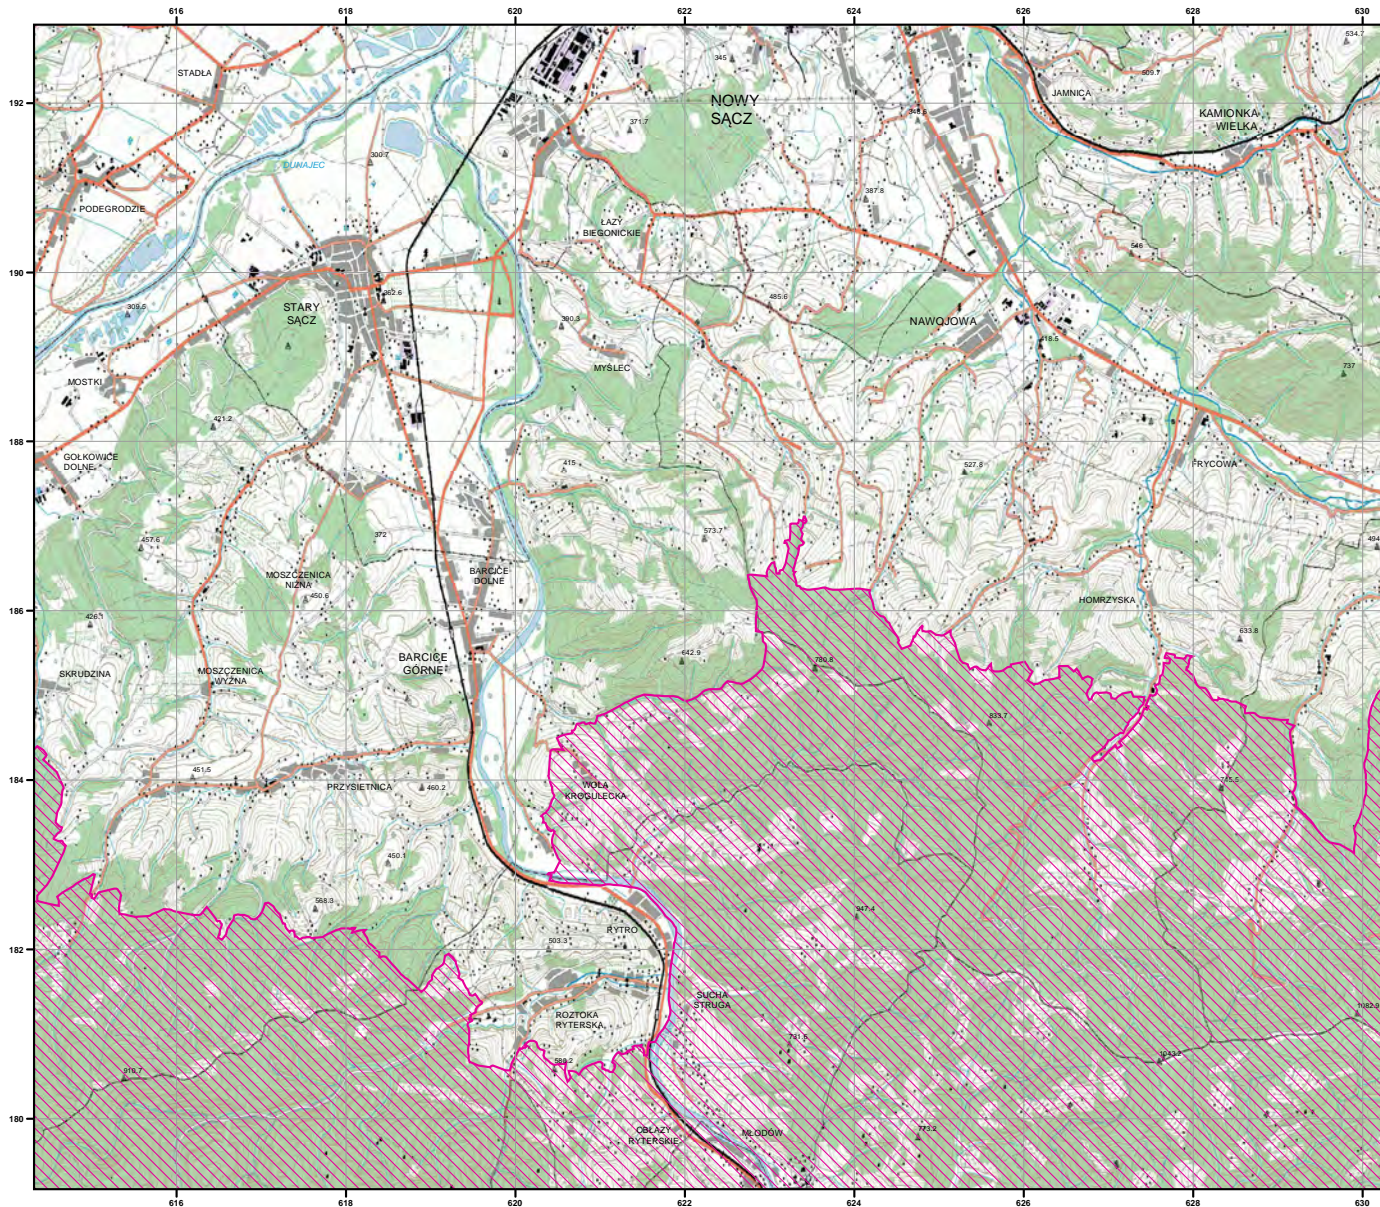

MAPA
SPECJALNEGO
OBSZARU
OCHRONY SIEDLISK

OSTOJA POPRADZKA

PLH120019

arkusz 2/8

specjalny obszar
ochrony siedlisk

Układ współrzędnych płaskich prostokątnych: PL-1992