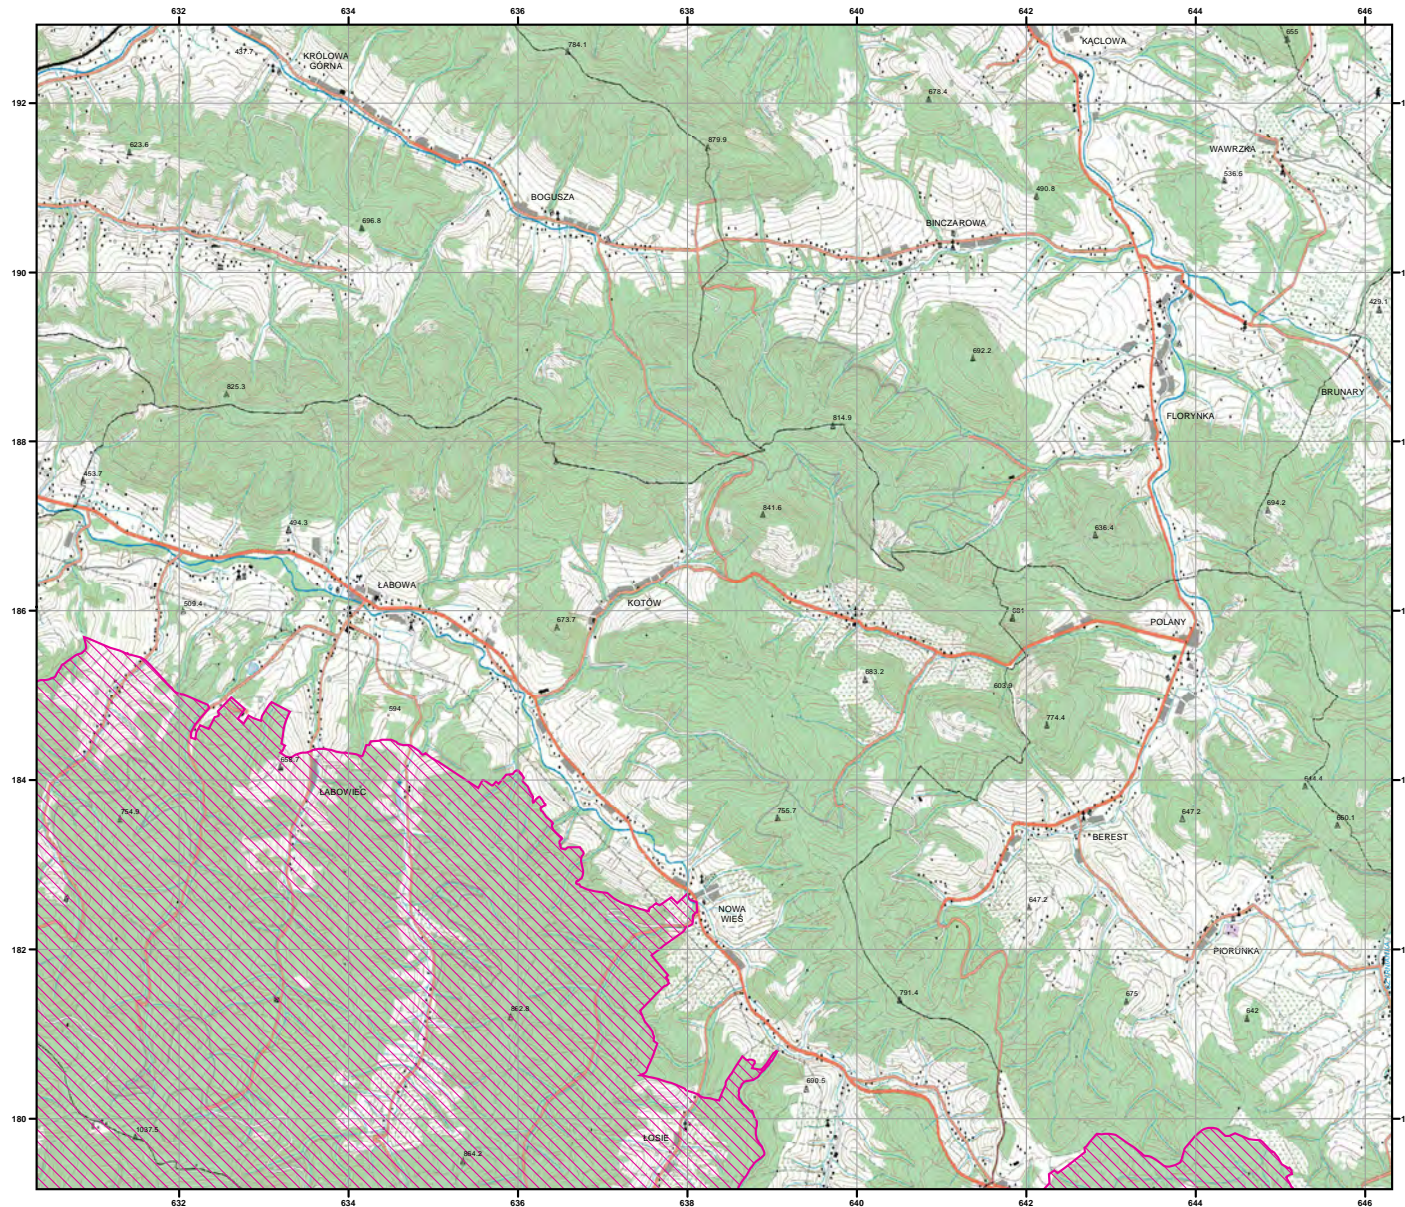

MAPA
SPECJALNEGO
OBSZARU
OCHRONY SIEDLISK

OSTOJA POPRADZKA

PLH120019

arkusz 3/8

specjalny obszar
ochrony siedlisk

Układ współrzędnych płaskich prostokątnych: PL-1992