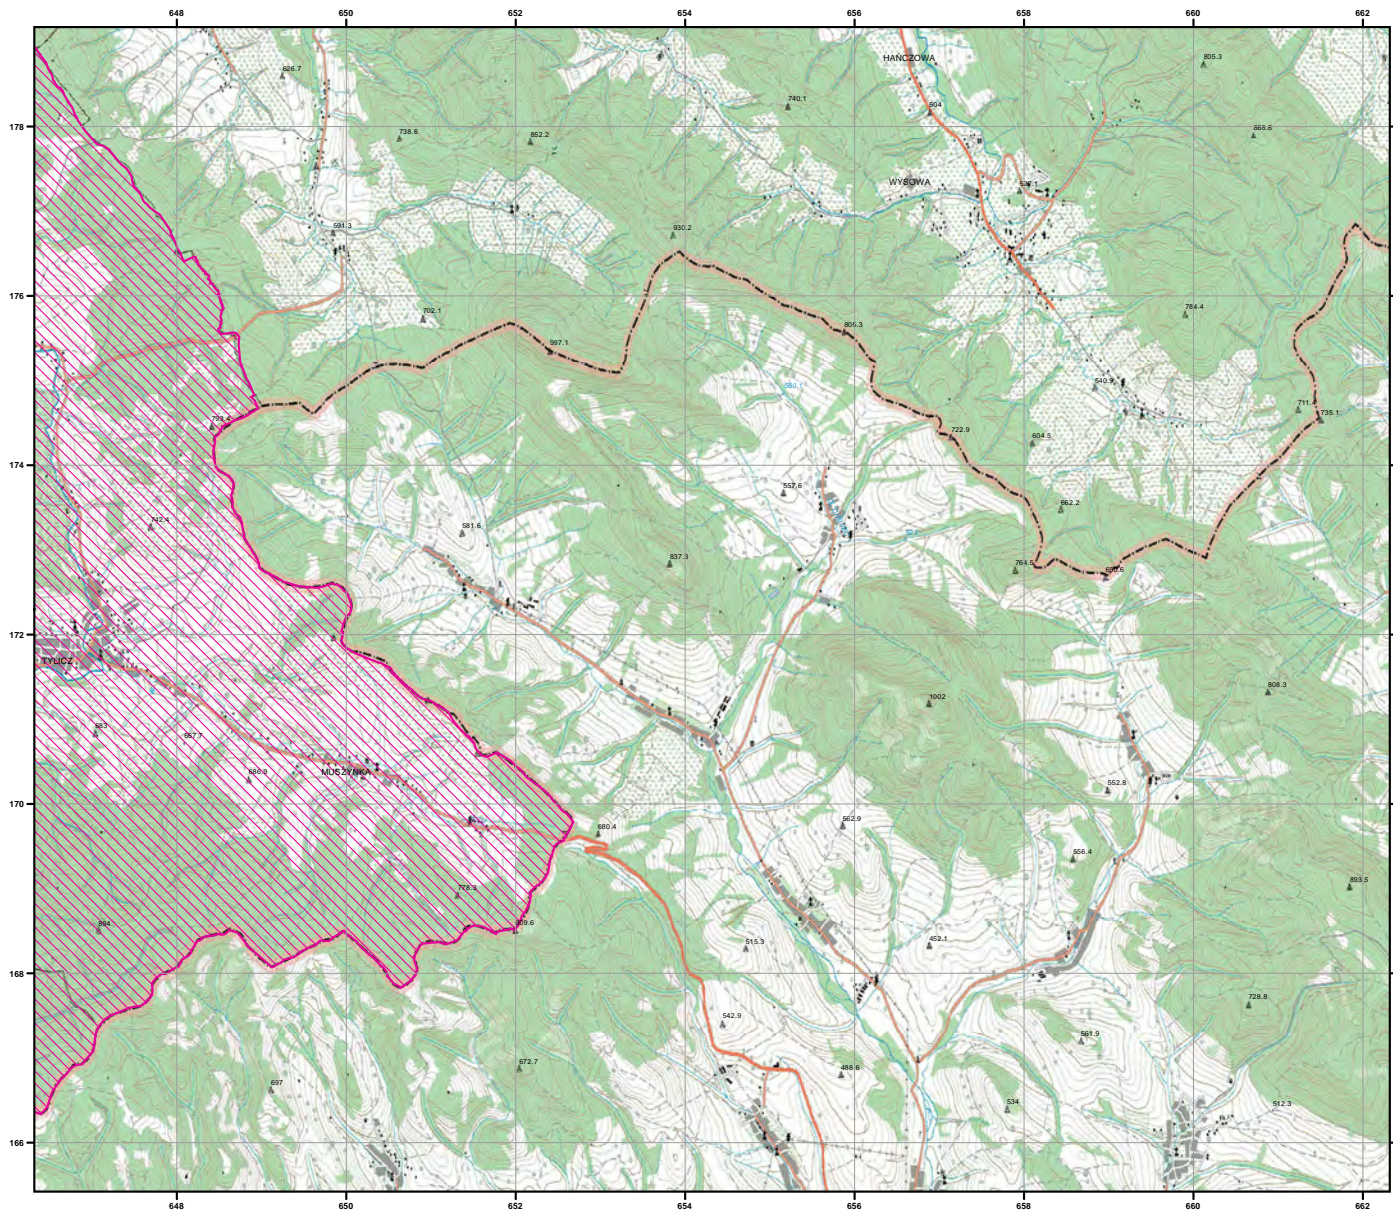

Układ współrzędnych płaskich prostokątnych: PL-1992

MAPA
SPECJALNEGO
OBSZARU
OCHRONY SIEDLISK

OSTOJA POPRADZKA

PLH120019

arkusz 5/8

 specjalny obszar
ochrony siedlisk

Układ współrzędnych płaskich prostokątnych: PL-1992

MAPA
SPECJALNEGO
OBSZARU
OCHRONY SIEDLISK

OSTOJA POPRADZKA

PLH120019

arkusz 6/8

 specjalny obszar
ochrony siedlisk

Układ współrzędnych płaskich prostokątnych: PL-1992

MAPA
SPECJALNEGO
OBSZARU
OCHRONY SIEDLISK

OSTOJA POPRADZKA

PLH120019

arkusz 7/8

 specjalny obszar
ochrony siedlisk

Układ współrzędnych płaskich prostokątnych: PL-1992

MAPA
SPECJALNEGO
OBSZARU
OCHRONY SIEDLISK

OSTOJA POPRADZKA

PLH120019