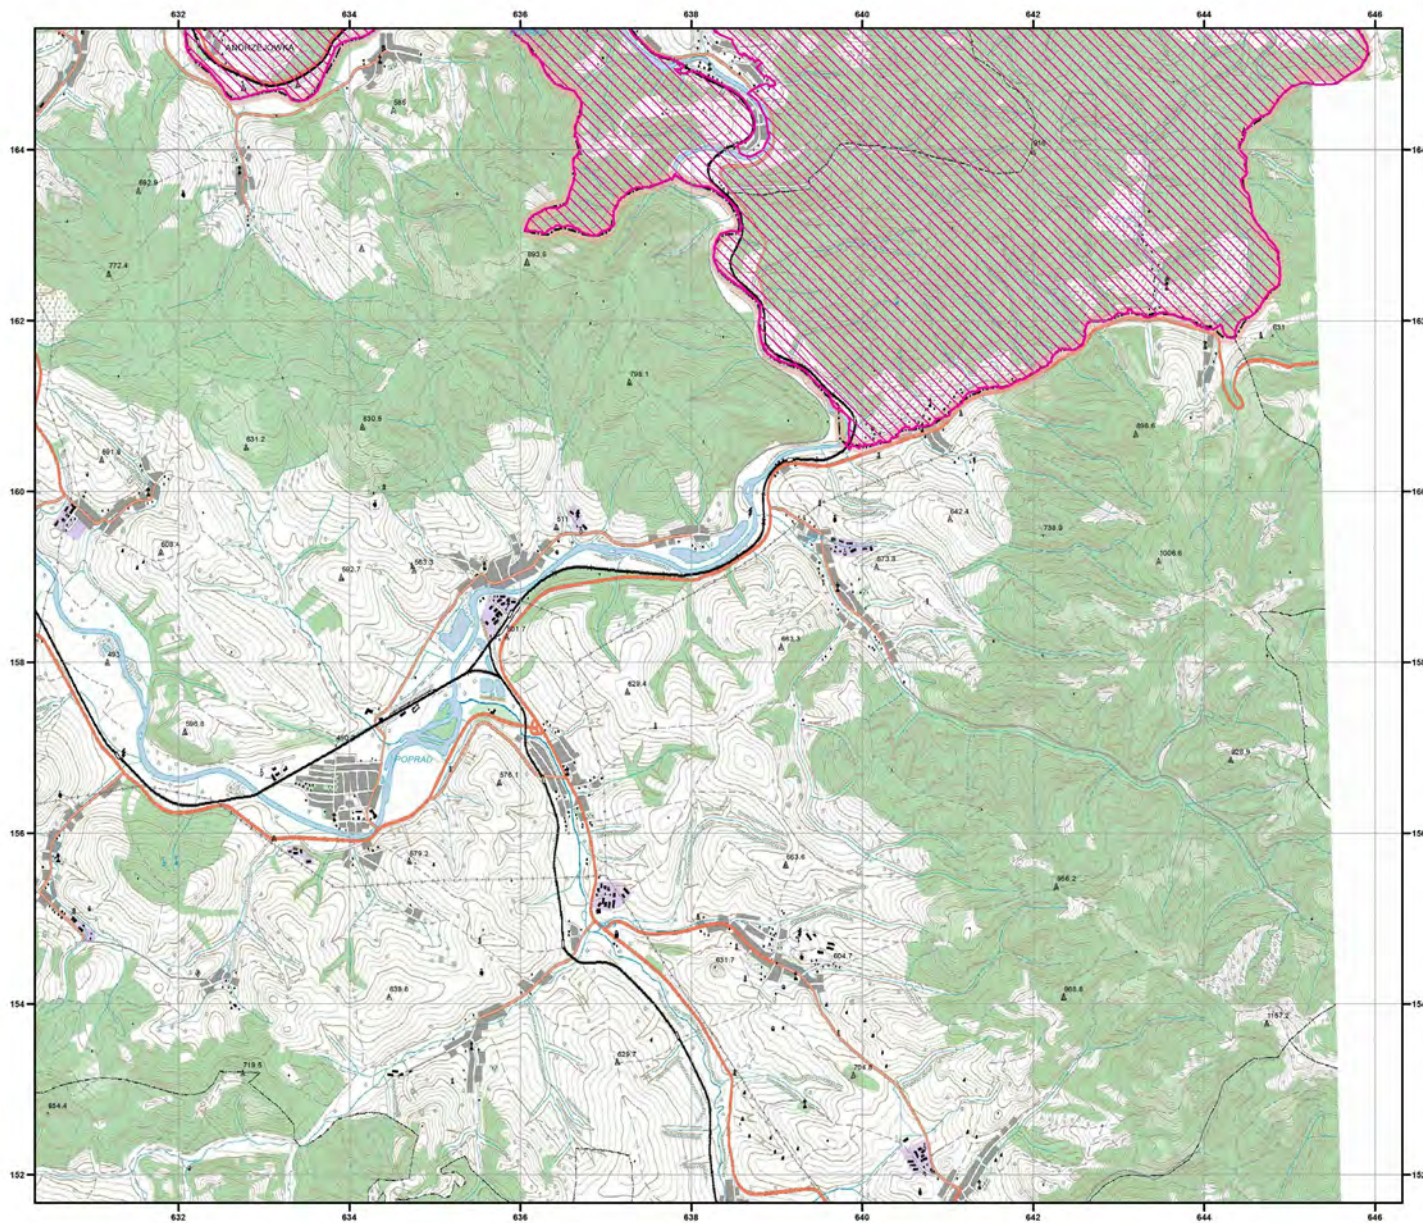

OSTOJA POPRADZKA

PLH120019

arkusz 7/8

 specjalny obszar
ochrony siedlisk

Układ współrzędnych płaskich prostokątnych: PL-1992

MAPA
SPECJALNEGO
OBSZARU
OCHRONY SIEDLISK

OSTOJA POPRADZKA

PLH120019