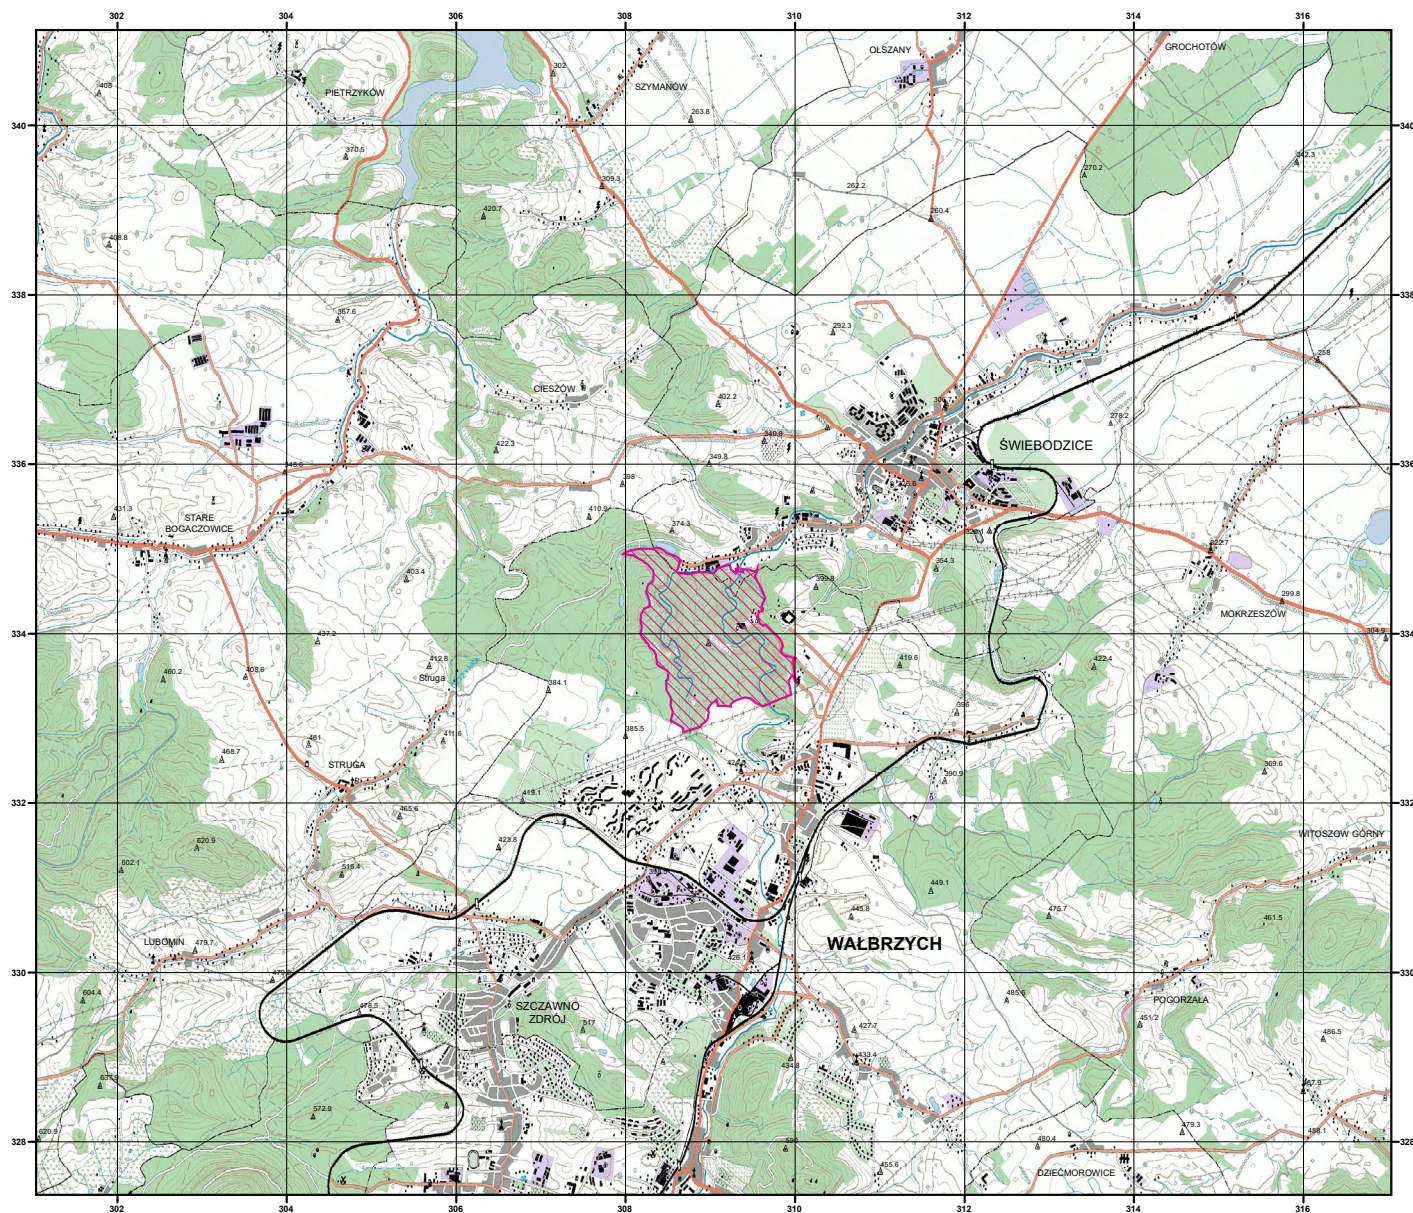

MAPA SPECJALNEGO OBSZARU OCHRONY SIEDLISK PRZEŁOMY PEŁCZNICY POD KSIĄŻEM (PLH020020)

MAPA
SPECJALNEGO
OBSZARU
OCHRONY SIEDLISK
PRZEŁOMY PEŁCZNICY
POD KSIĄŻEM

PLH020020
arkusz 1/1

 specjalny obszar
ochrony siedlisk

Układ współrzędnych płaskich prostokątnych: PL-1992

GENERALNA
DYREKCJA
OCHRONY
ŚRODOWISKA