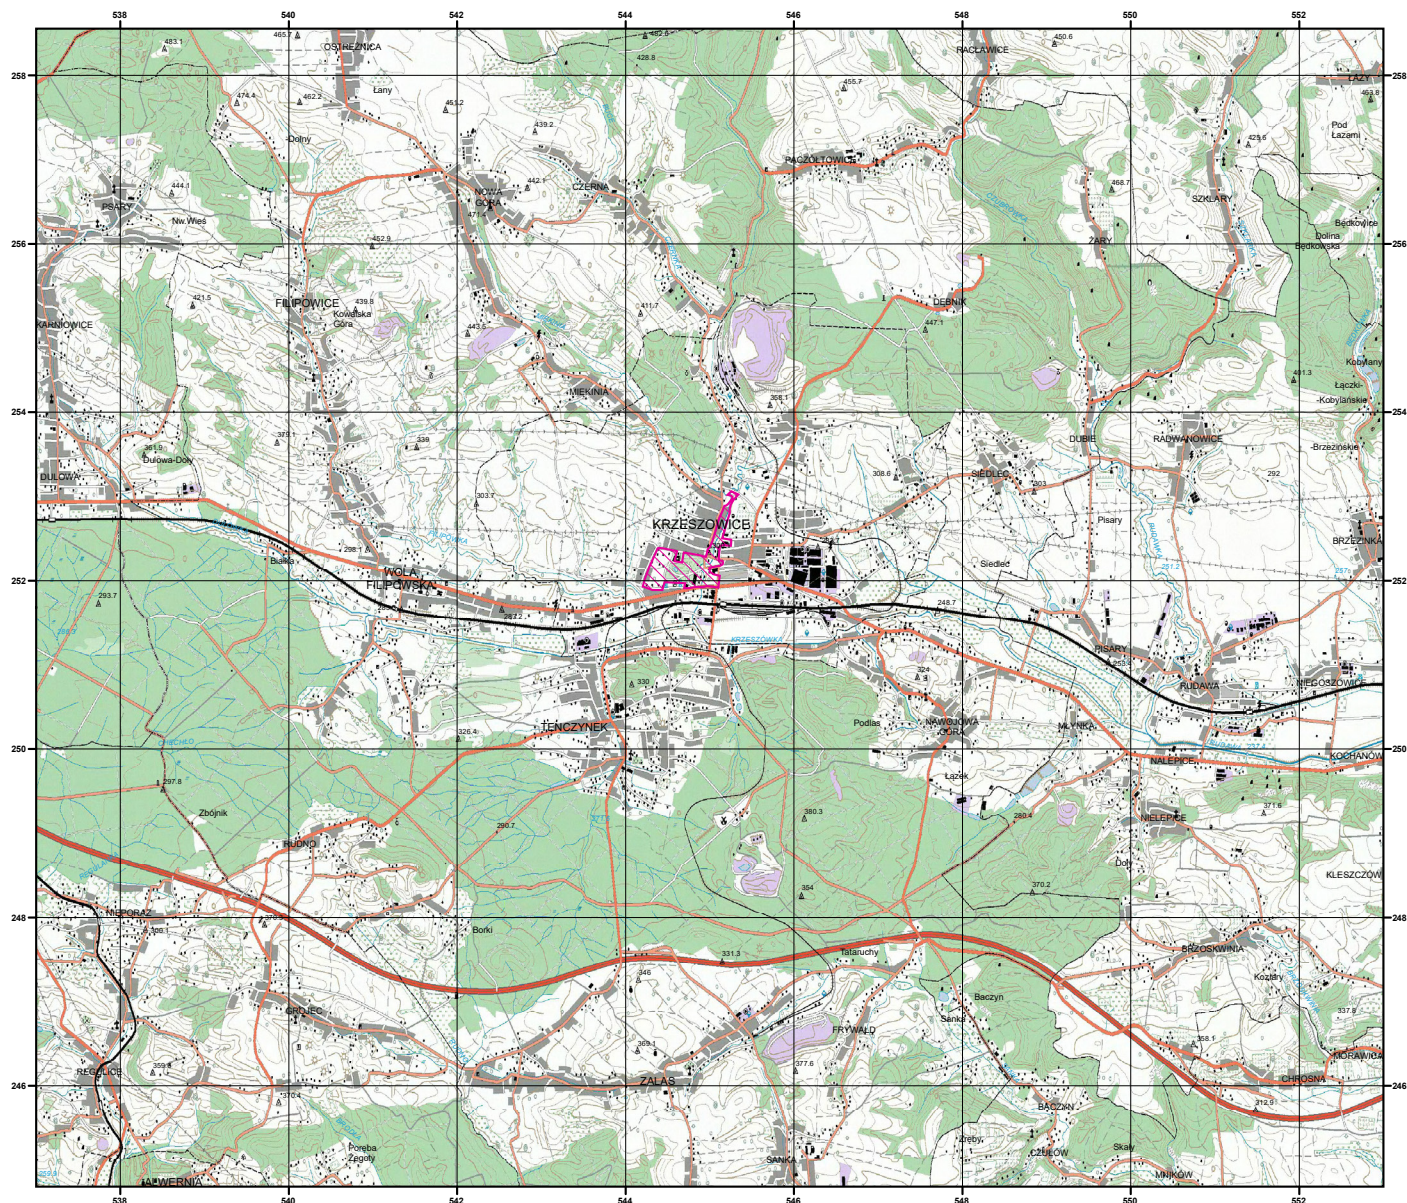

MAPA SPECJALNEGO OBSZARU OCHRONY SIEDLISK KRZESZOWICE (PLH120044)

MAPA
SPECJALNEGO
OBSZARU
OCHRONY SIEDLISK

KRZESZOWICE

PLH120044

arkusz 1/1

 specjalny obszar
ochrony siedlisk

Układ współrzędnych płaskich prostokątnych: PL-1992