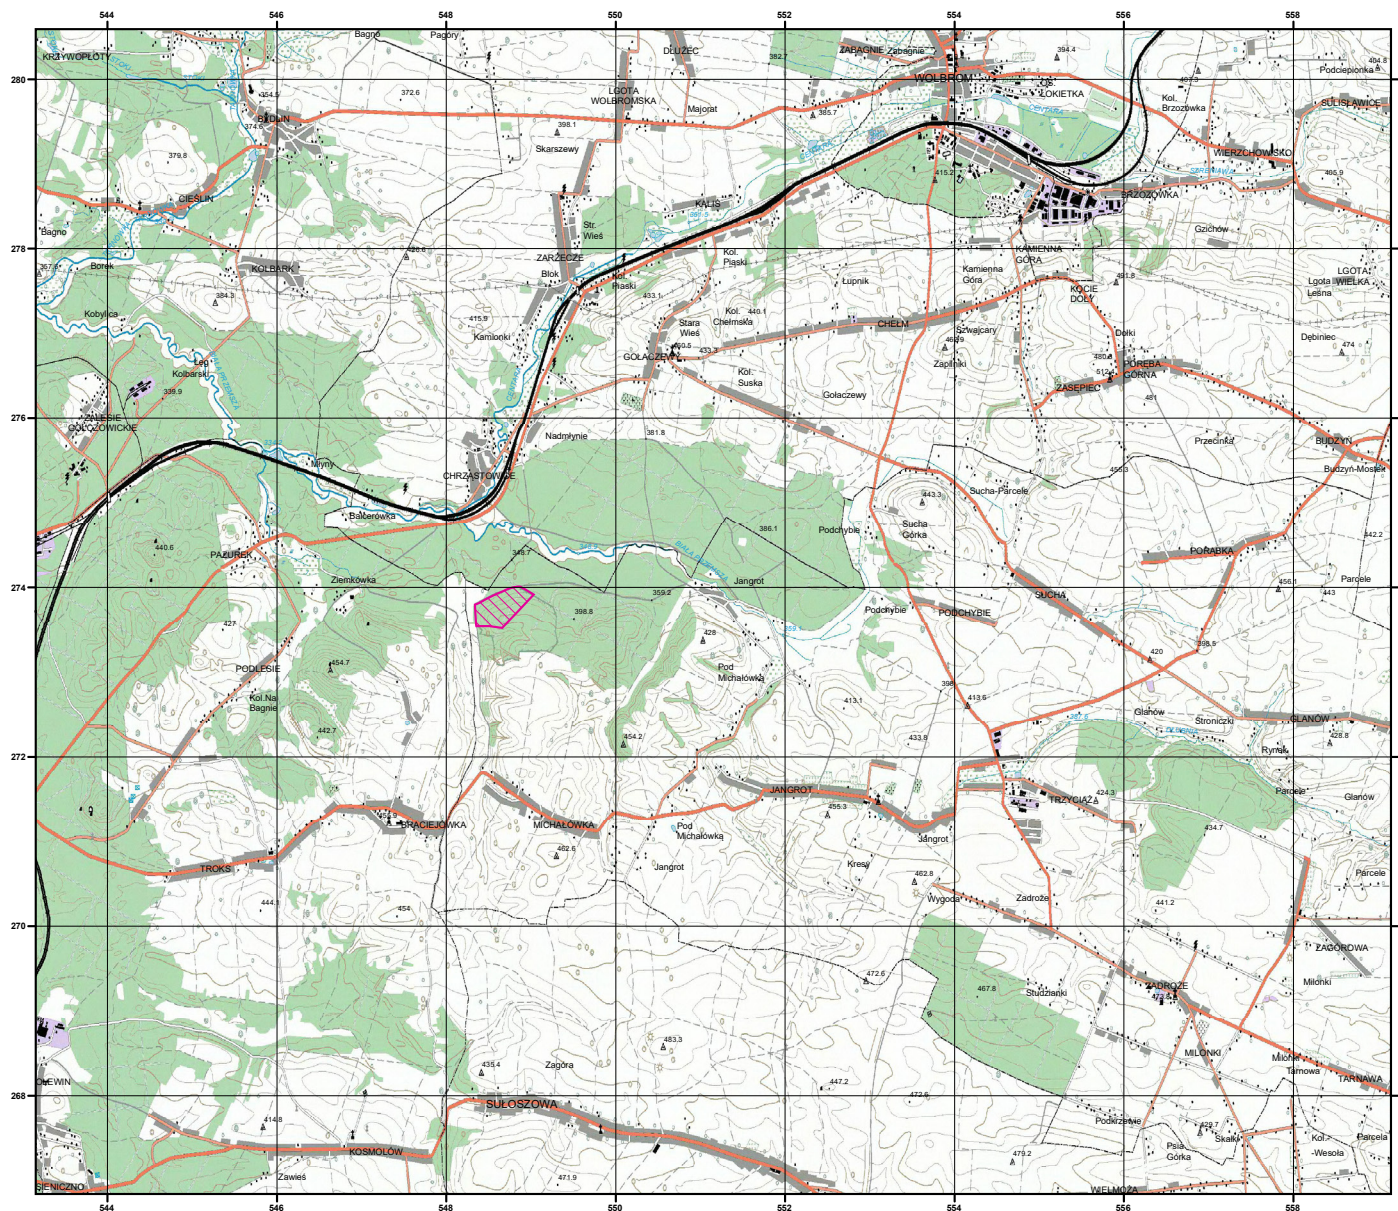

MAPA SPECJALNEGO OBSZARU OCHRONY SIEDLISK MICHAŁOWIEC (PLH120011)

MAPA
SPECJALNEGO
OBSZARU
OCHRONY SIEDLISK

MICHAŁOWIEC

PLH120011

arkusz 1/1

specjalny obszar
ochrony siedlisk