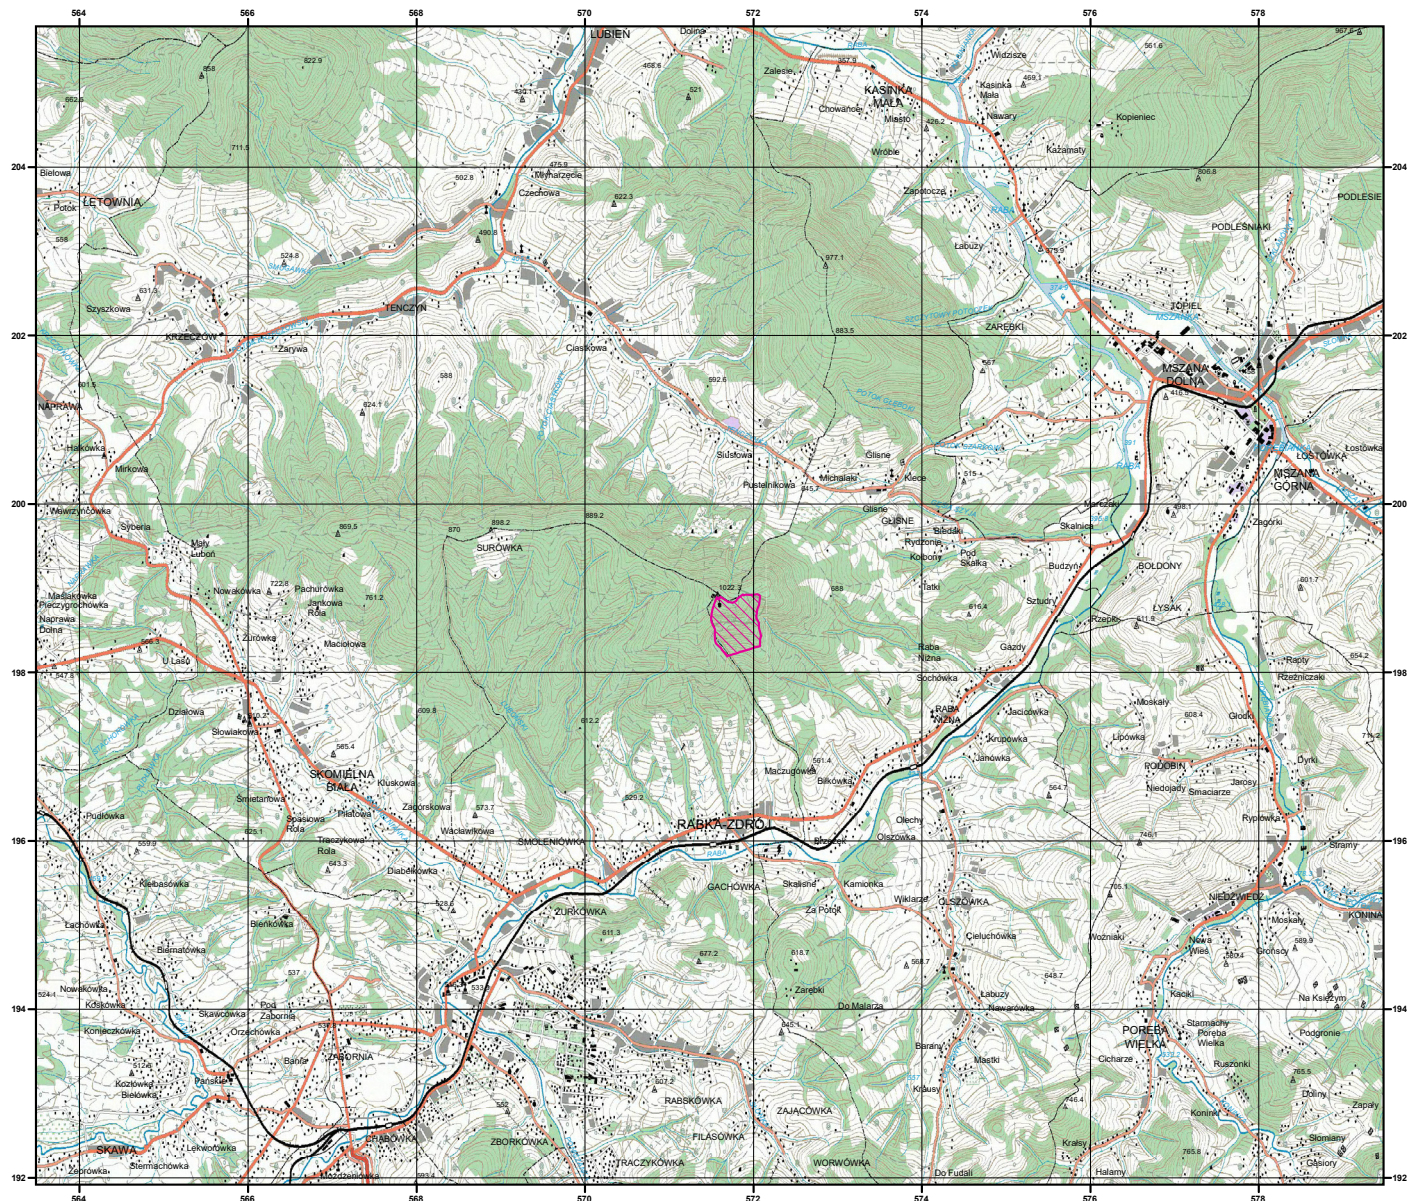

MAPA SPECJALNEGO OBSZARU OCHRONY SIEDLISK LUBOŃ WIELKI (PLH120043)

MAPA SPECJALNEGO OBSZARU OCHRONY SIEDLISK

LUBOŃ WIELKI

PLH120043

arkusz 1/1

 specjalny obszar
ochrony siedlisk

Układ współrzędnych płaskich prostokątnych: PL-1992