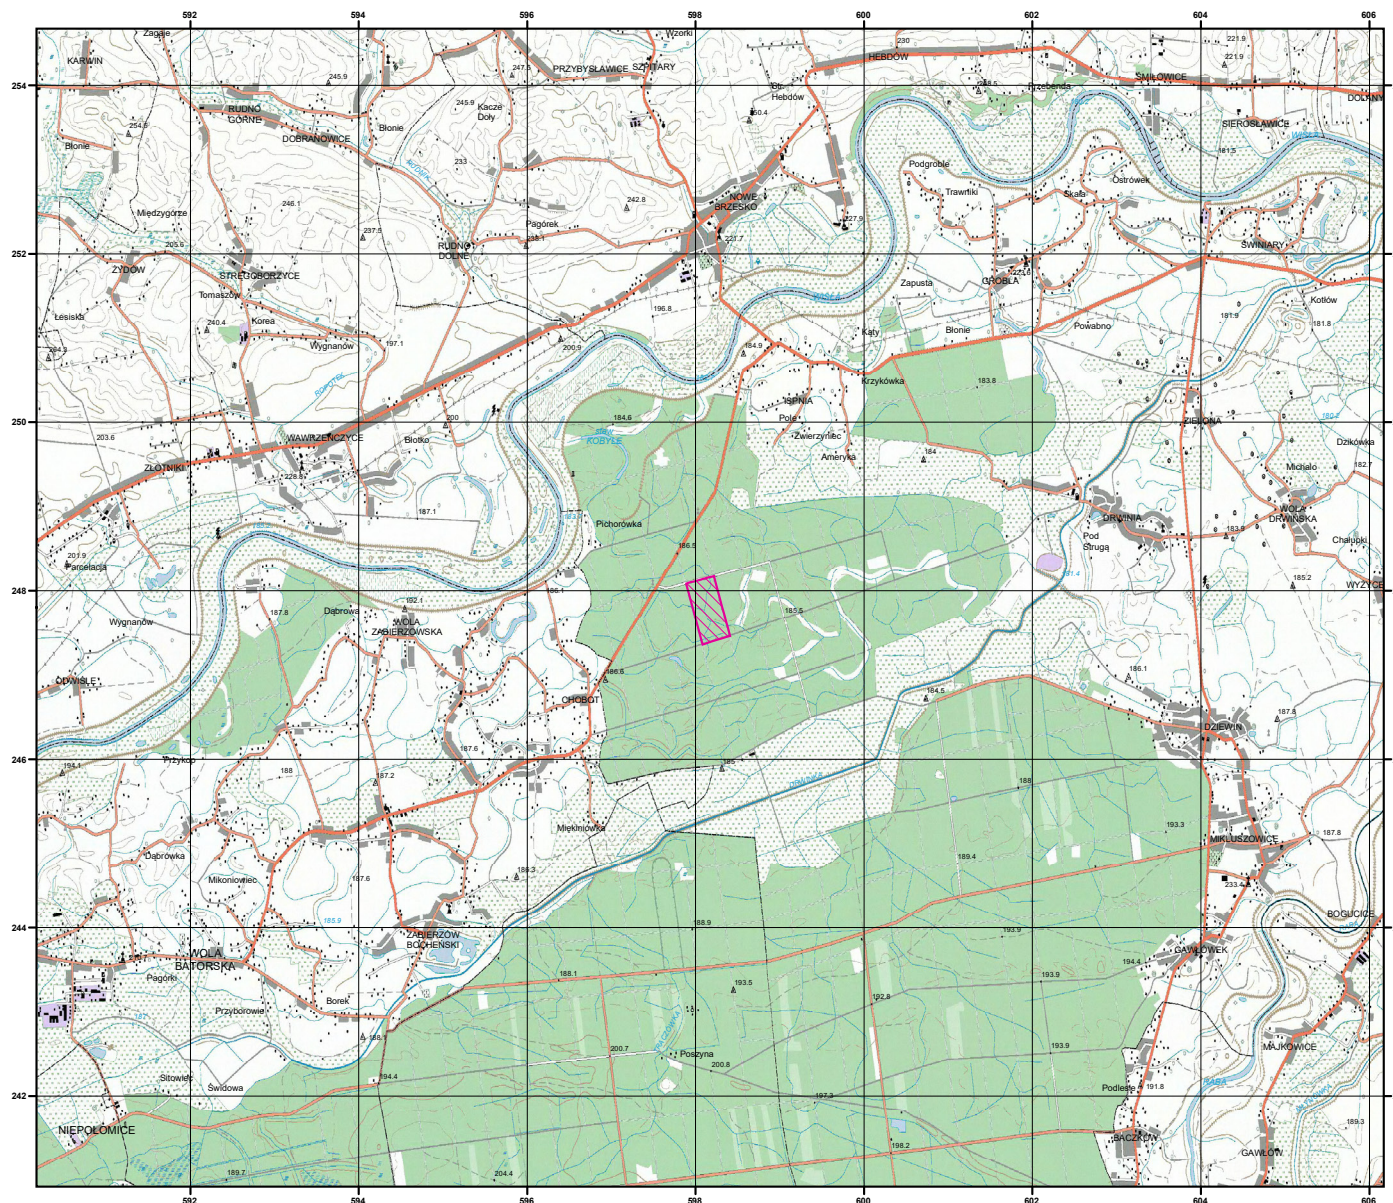

# MAPA SPECJALNEGO OBSZARU OCHRONY SIEDLISK LIPÓWKA (PLH120010)

MAPA  
SPECJALNEGO  
OBSZARU  
OCHRONY SIEDLISK

LIPÓWKA

PLH120010

arkusz 1/1

 specjalny obszar  
ochrony siedlisk

Układ współrzędnych płaskich prostokątnych: PL-1992