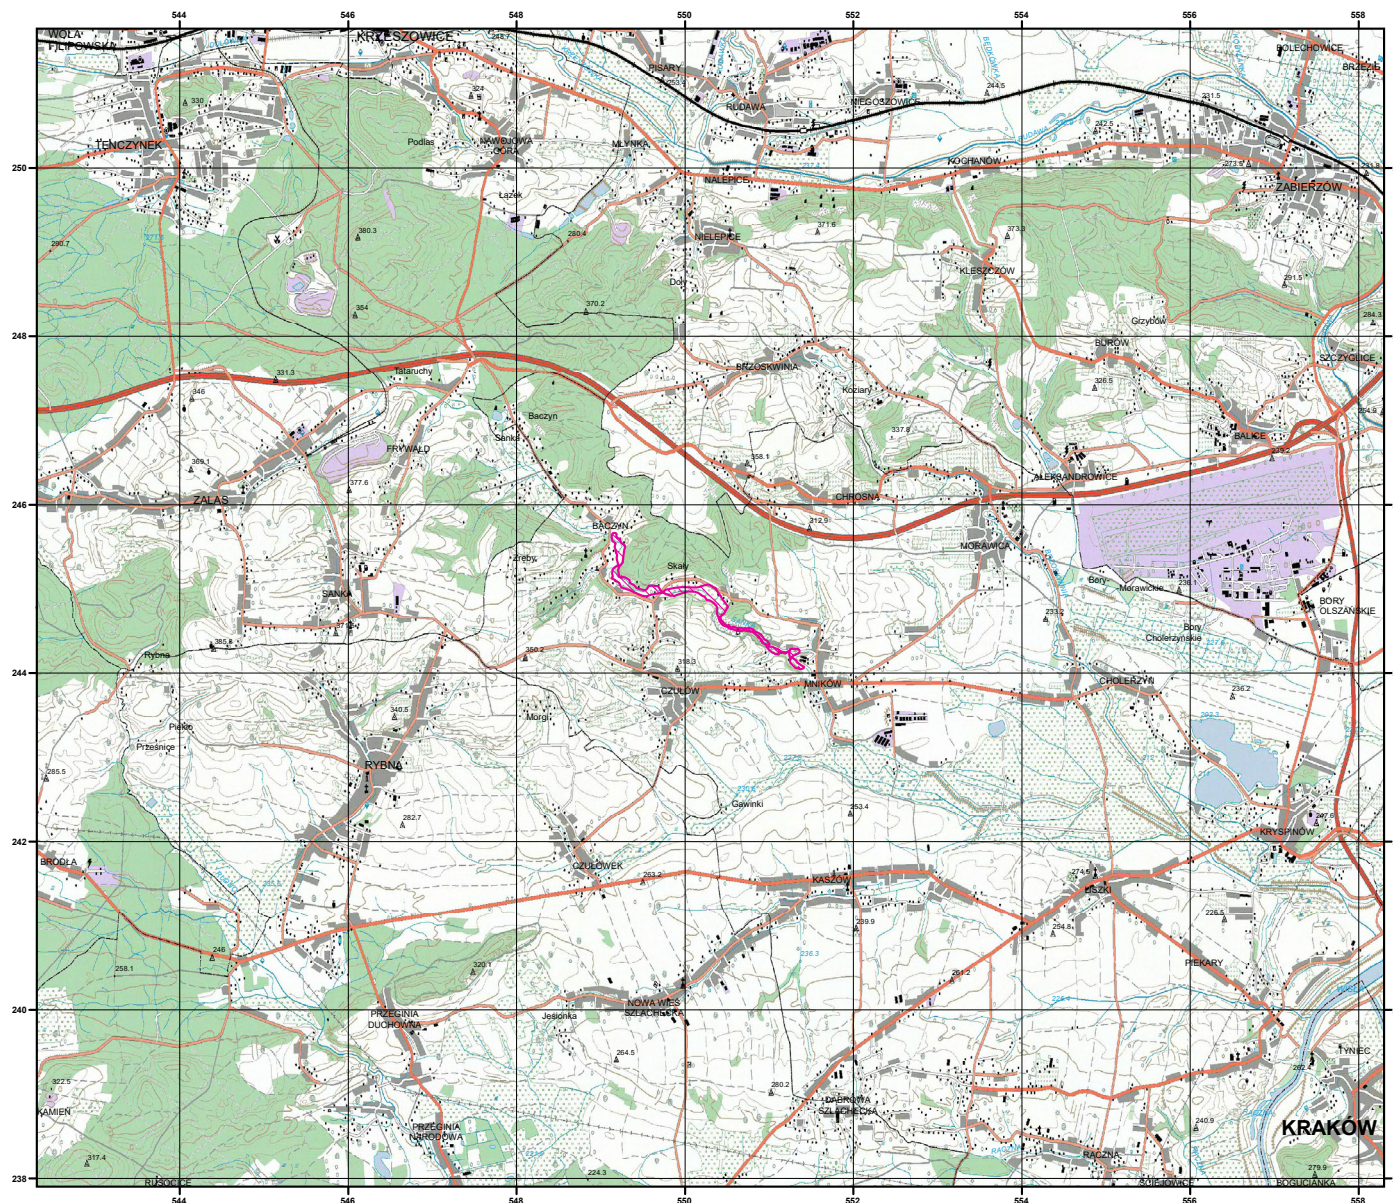

MAPA SPECJALNEGO OBSZARU OCHRONY SIEDLISK DOLINA SANKI (PLH120059)

MAPA
SPECJALNEGO
OBSZARU
OCHRONY SIEDLISK

DOLINA SANKI

PLH120059

arkusz 1/1

specjalny obszar
ochrony siedlisk