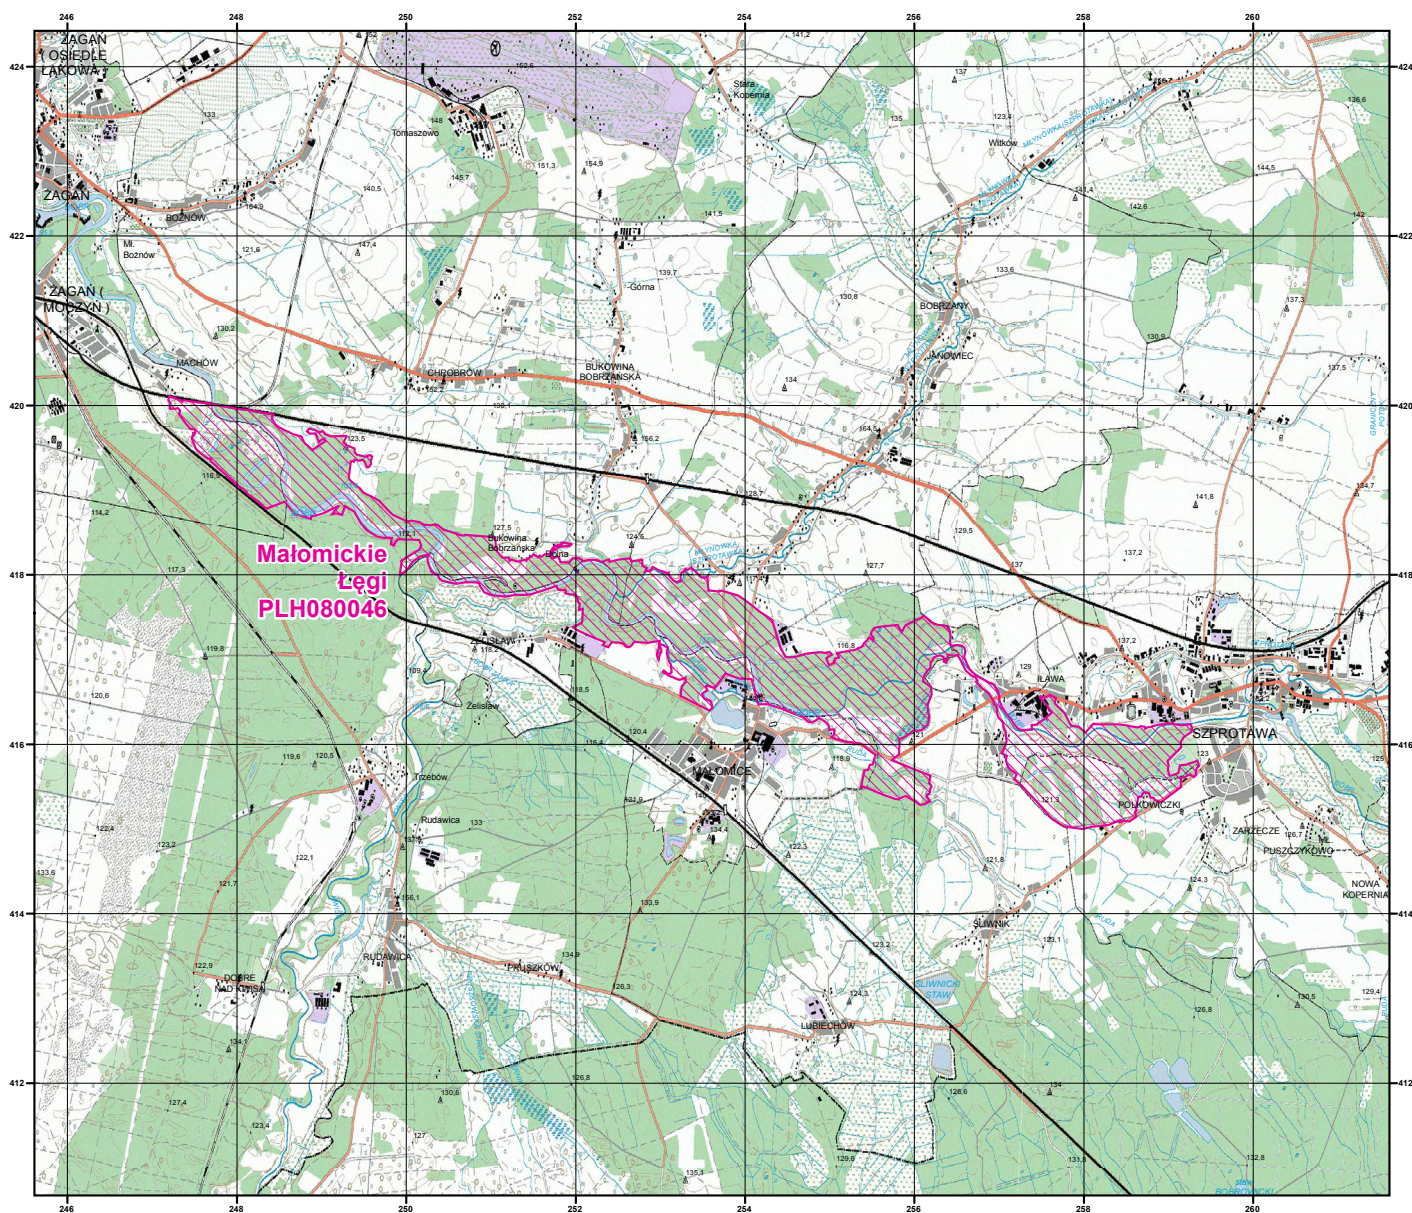

MAPA SPECJALNEGO OBSZARU OCHRONY SIEDLISK MAŁOMICKIE ŁĘGI (PLH080046)

MAPA SPECJALNEGO OBSZARU OCHRONY SIEDLISK MAŁOMICKIE ŁĘGI

PLH080046

arkusz 1/1

 specjalny obszar
ochrony siedlisk

Układ współrzędnych płaskich prostokątnych: PL-1992