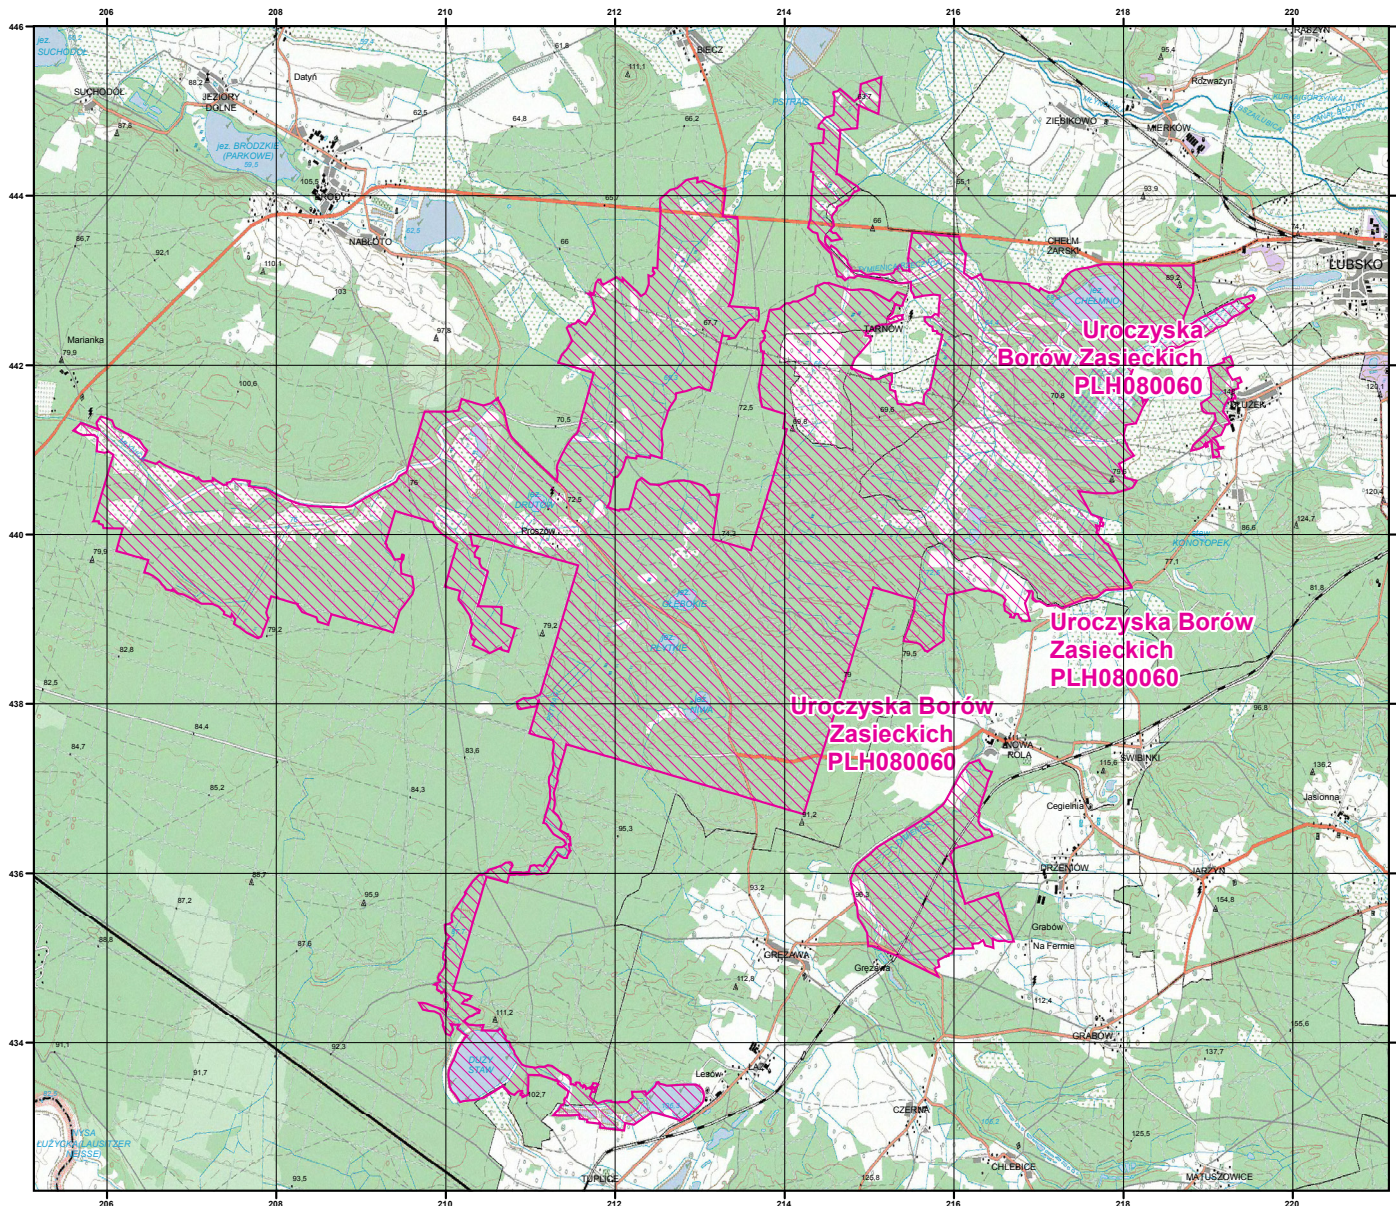

MAPA SPECJALNEGO OBSZARU OCHRONY SIEDLISK UROCZYSKA BORÓW ZASIECKICH (PLH080060)

MAPA
SPECJALNEGO
OBSZARU
OCHRONY SIEDLISK
UROCZYSKA BORÓW
ZASIECKICH

PLH080060

arkusz 1/1

 specjalny obszar
ochrony siedlisk

Układ współrzędnych płaskich prostokątnych: PL-1992