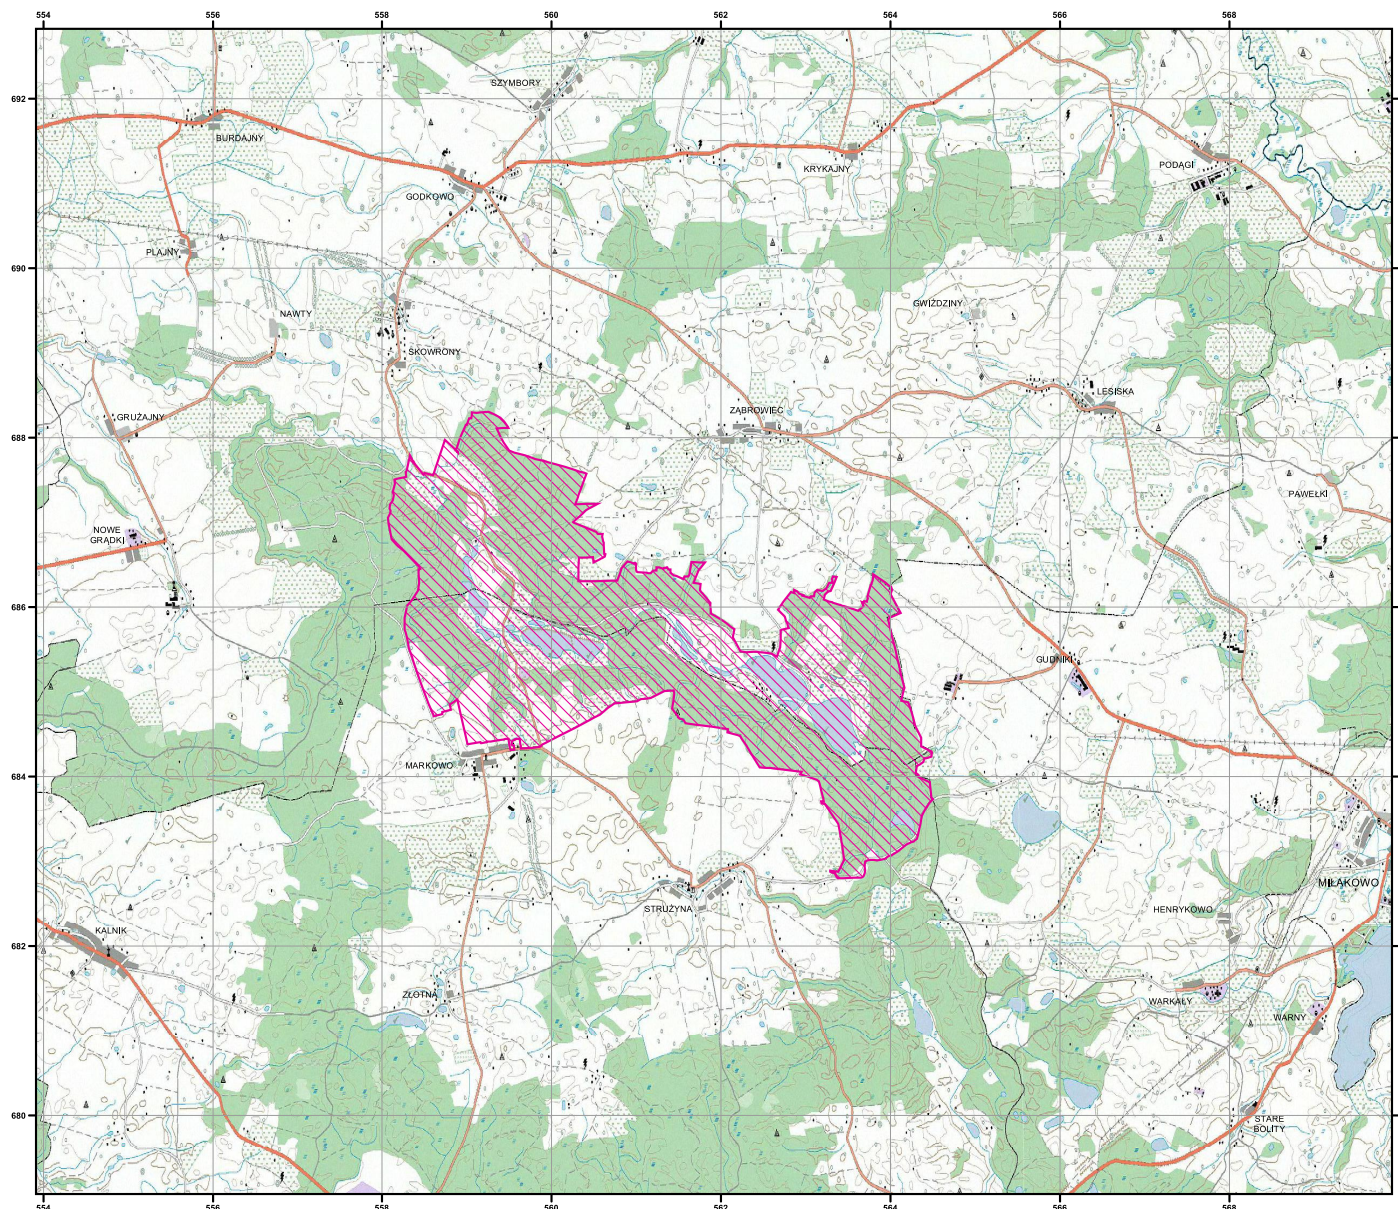

MAPA SPECJALNEGO OBSZARU OCHRONY SIEDLISK UROCZYSKO MARKOWO (PLH280032)

MAPA SPECJALNEGO OBSZARU OCHRONY SIEDLISK UROCZYSKO MARKOWO

PLH280032
arkusz 1/1

 specjalny obszar
ochrony siedlisk

Układ współrzędnych płaskich prostokątnych: PL-1992