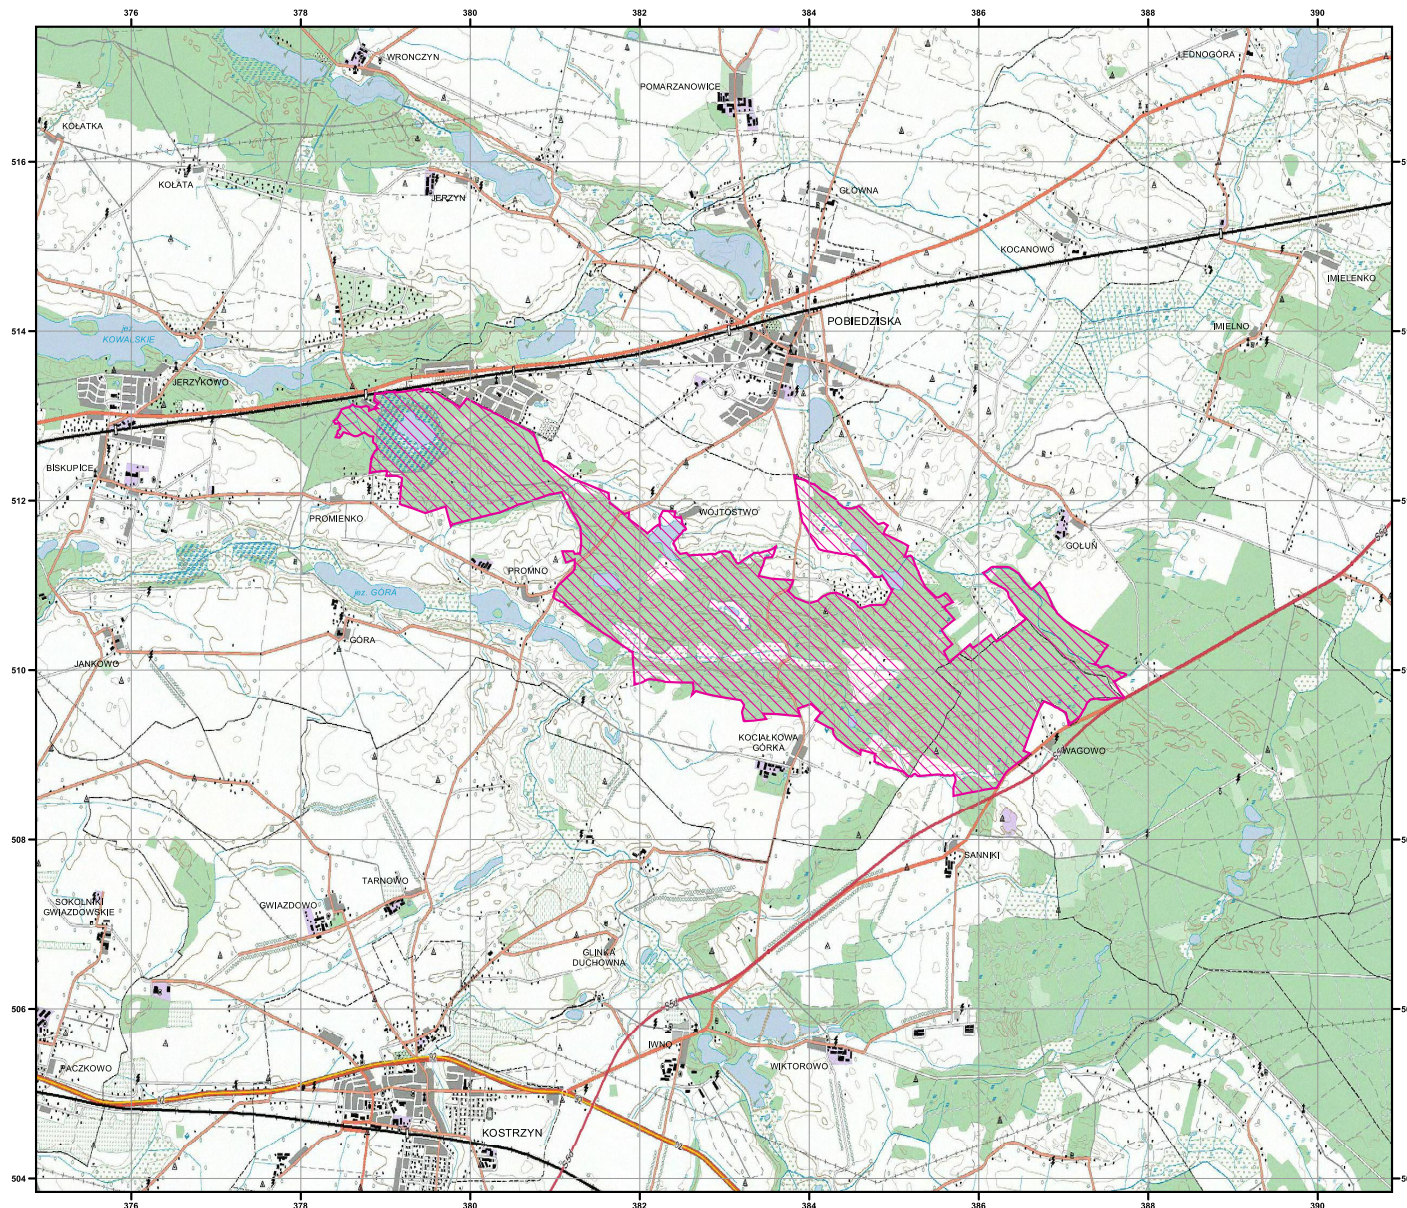

MAPA SPECJALNEGO OBSZARU OCHRONY SIEDLISK OSTOJA KOŁO PROMNA (PLH300030)

MAPA SPECJALNEGO OBSZARU OCHRONY SIEDLISK OSTOJA KOŁO PROMNA

PLH300030
arkusz 1/1

 specjalny obszar
ochrony siedlisk

Układ współrzędnych płaskich prostokątnych: PL-1992