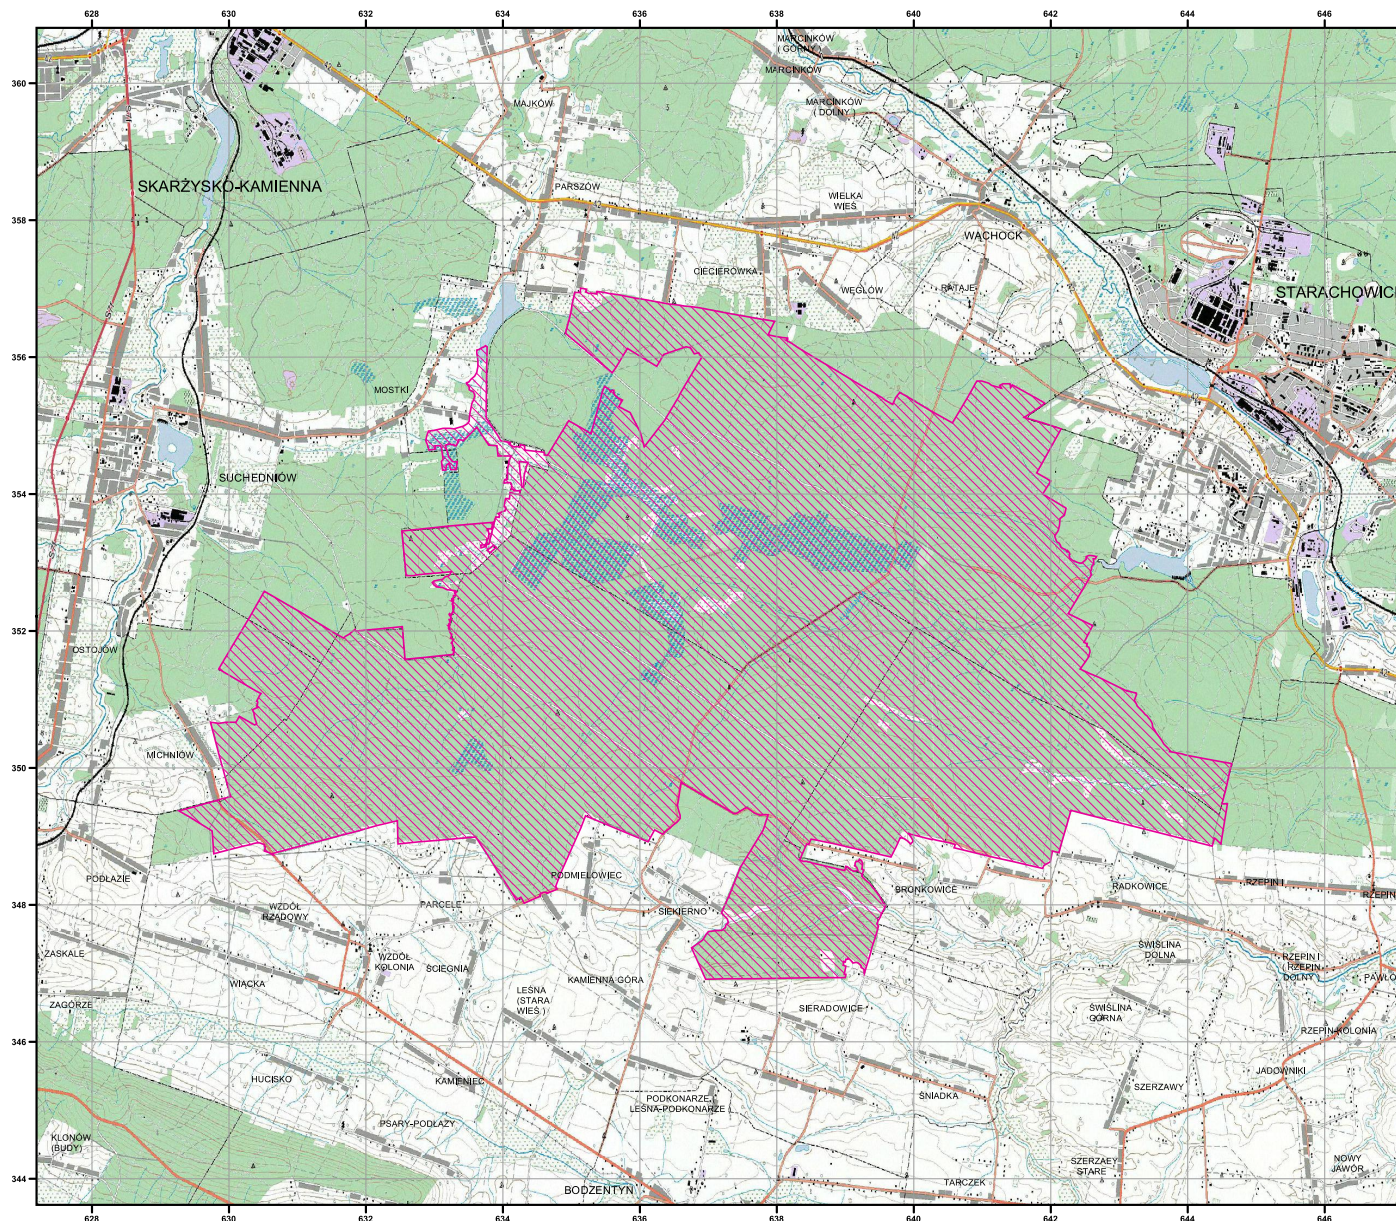

# MAPA SPECJALNEGO OBSZARU OCHRONY SIEDLISK OSTOJA SIERADOWICKA (PLH260031)

MAPA  
SPECJALNEGO  
OBSZARU  
OCHRONY SIEDLISK  
OSTOJA SIERADOWICKA  
  
PLH260031  
arkusz 1/1

 specjalny obszar  
ochrony siedlisk

Układ współrzędnych płaskich prostokątnych: PL-1992