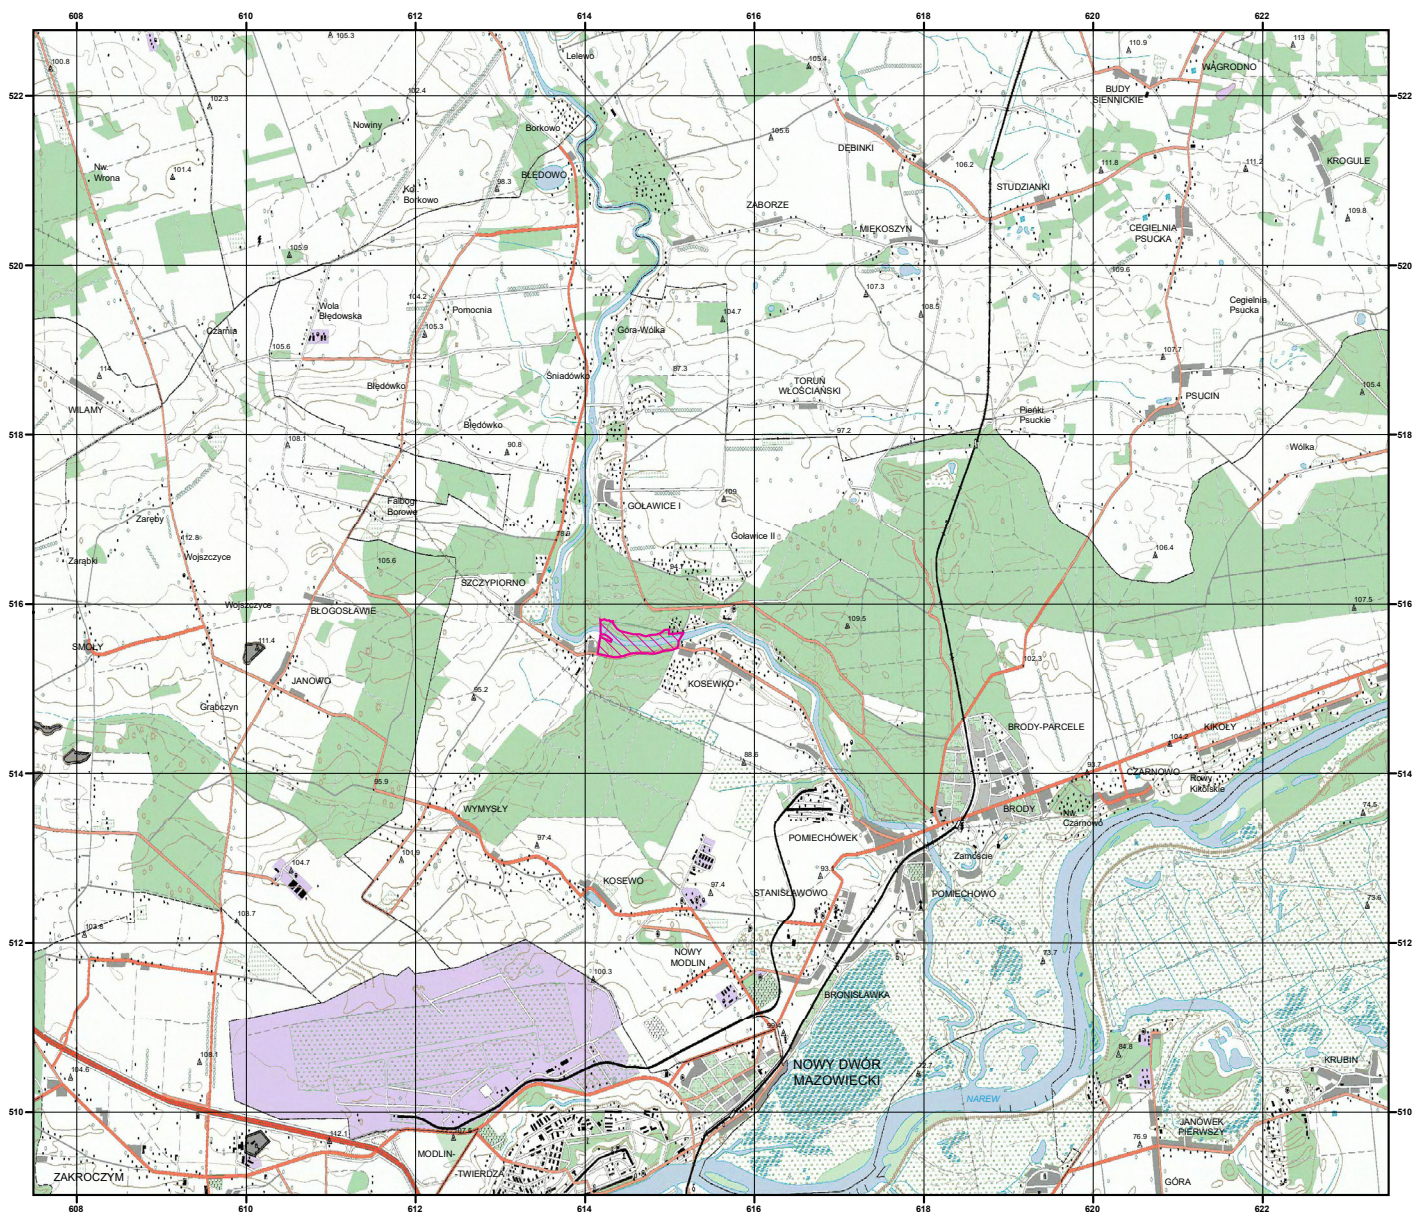

MAPA SPECJALNEGO OBSZARU OCHRONY SIEDLISK DOLINA WKRY (PLH140005)

MAPA SPECJALNEGO OBSZARU OCHRONY SIEDLISK

DOLINA WKRY

PLH140005

arkusz 1/1

 specjalny obszar
ochrony siedlisk

Układ współrzędnych płaskich prostokątnych: PL-1992