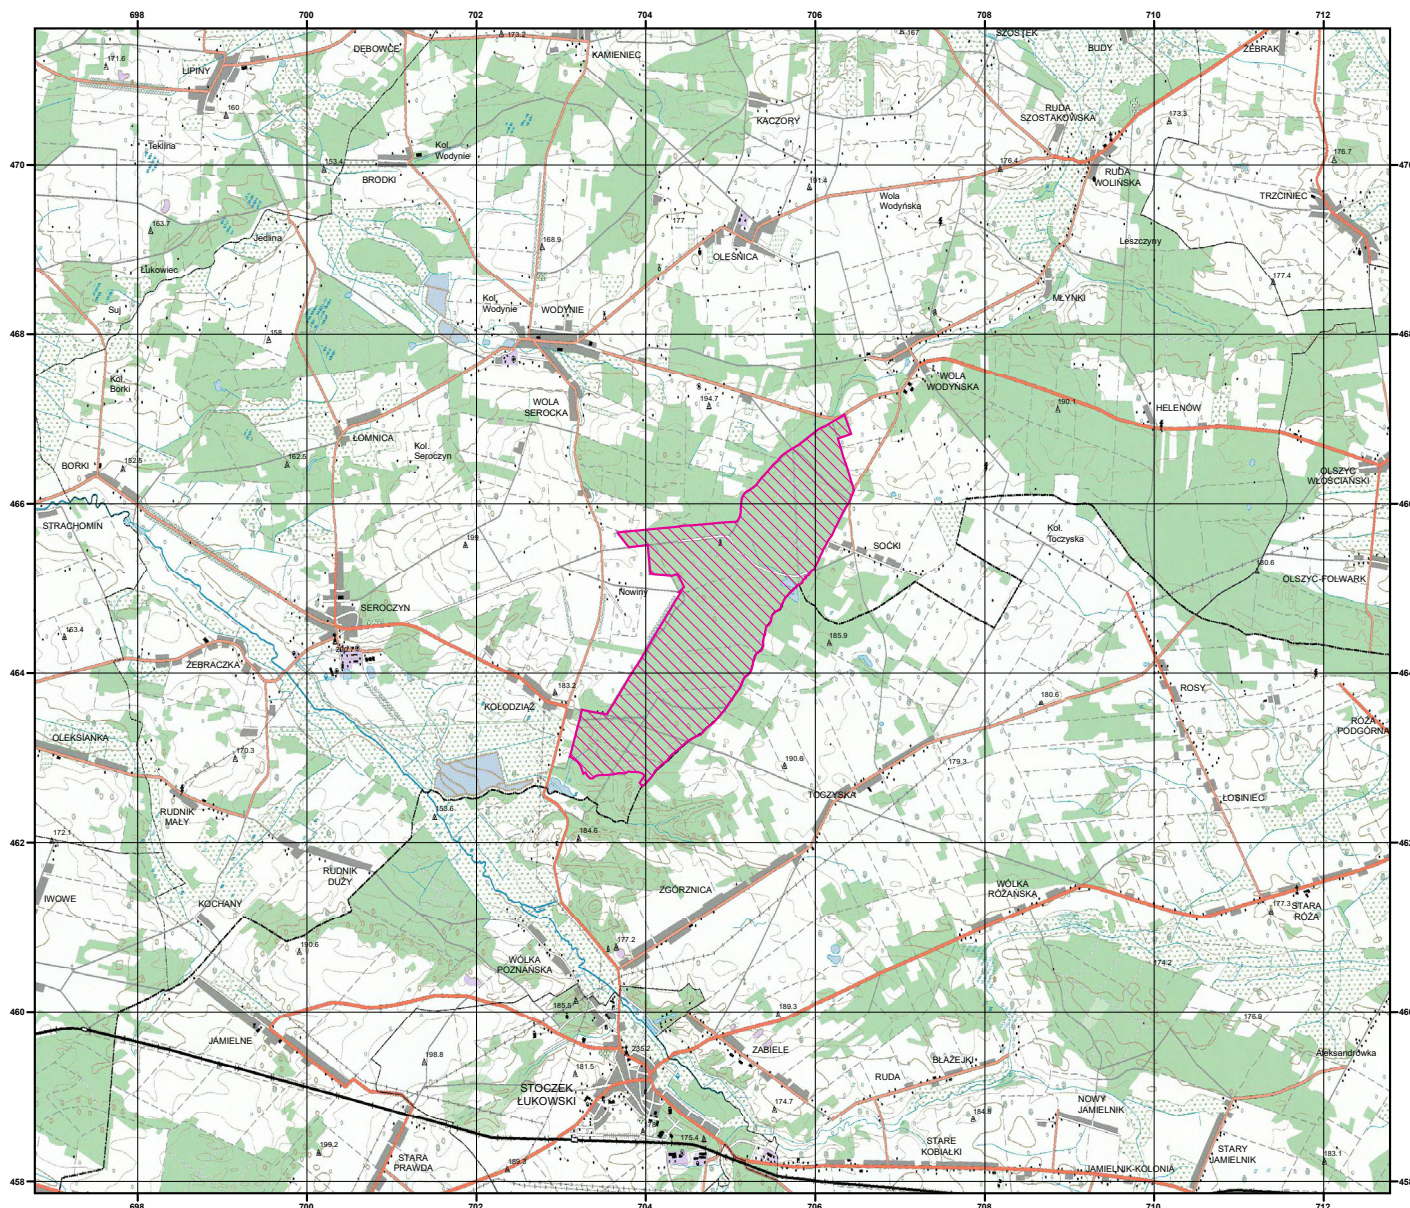

# MAPA SPECJALNEGO OBSZARU OCHRONY SIEDLISK DĄBROWY SEROCZYŃSKIE (PLH140004)

## MAPA SPECJALNEGO OBSZARU OCHRONY SIEDLISK DĄBROWY SEROCZYŃSKIE

PLH140004  
arkusz 1/1

 specjalny obszar  
ochrony siedlisk

Układ współrzędnych płaskich prostokątnych: PL-1992