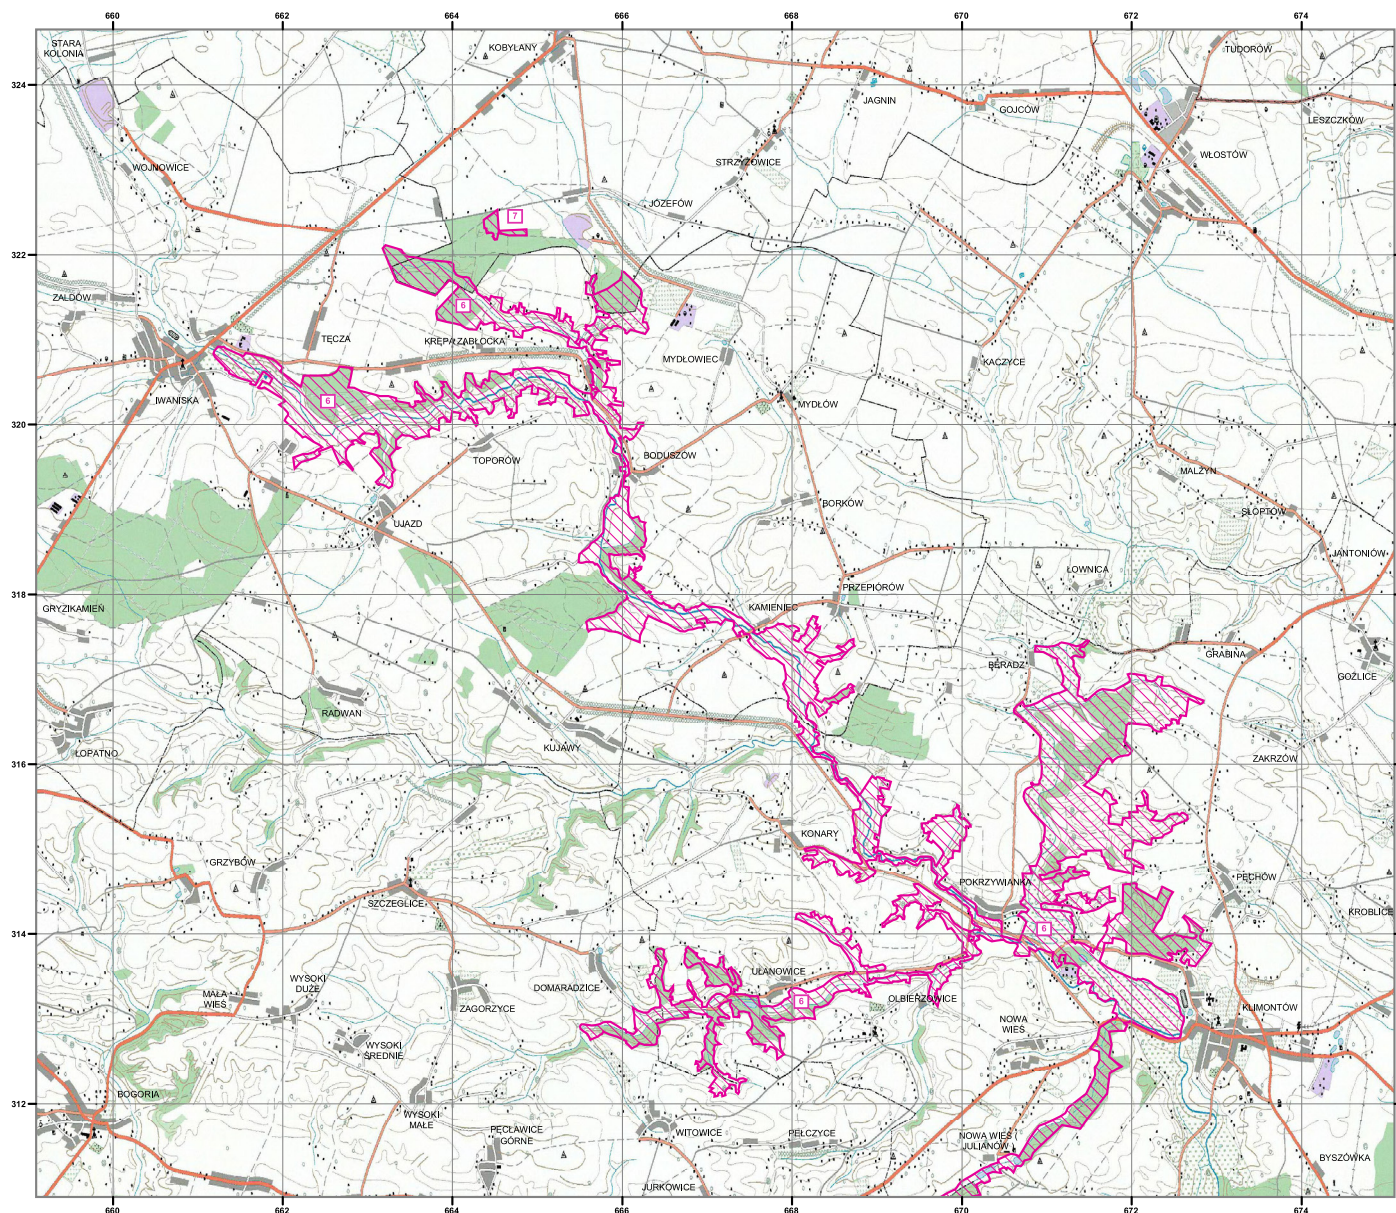

MAPA SPECJALNEGO OBSZARU OCHRONY SIEDLISK OSTOJA ŻYŹNÓW (PLH260036)

MAPA SPECJALNEGO OBSZARU OCHRONY SIEDLISK

OSTOJA ŻYŹNÓW

PLH260036

arkusz 1/3

-  specjalny obszar ochrony siedlisk
-  numer enklawy obszaru

Układ współrzędnych płaskich prostokątnych: PL-1992

MAPA
SPECJALNEGO
OBSZARU
OCHRONY SIEDLISK

OSTOJA ŻYŹNÓW
PLH260036
arkusz 2/3

-  specjalny obszar ochrony siedlisk
-  numer enklawy obszaru

Układ współrzędnych płaskich prostokątnych: PL-1992

MAPA
SPECJALNEGO
OBSZARU
OCHRONY SIEDLISK

OSTOJA ŻYWNÓW
PLH260036
arkusz 3/3

-  specjalny obszar ochrony siedlisk
-  numer enklawy obszaru

Układ współrzędnych płaskich prostokątnych: PL-1992