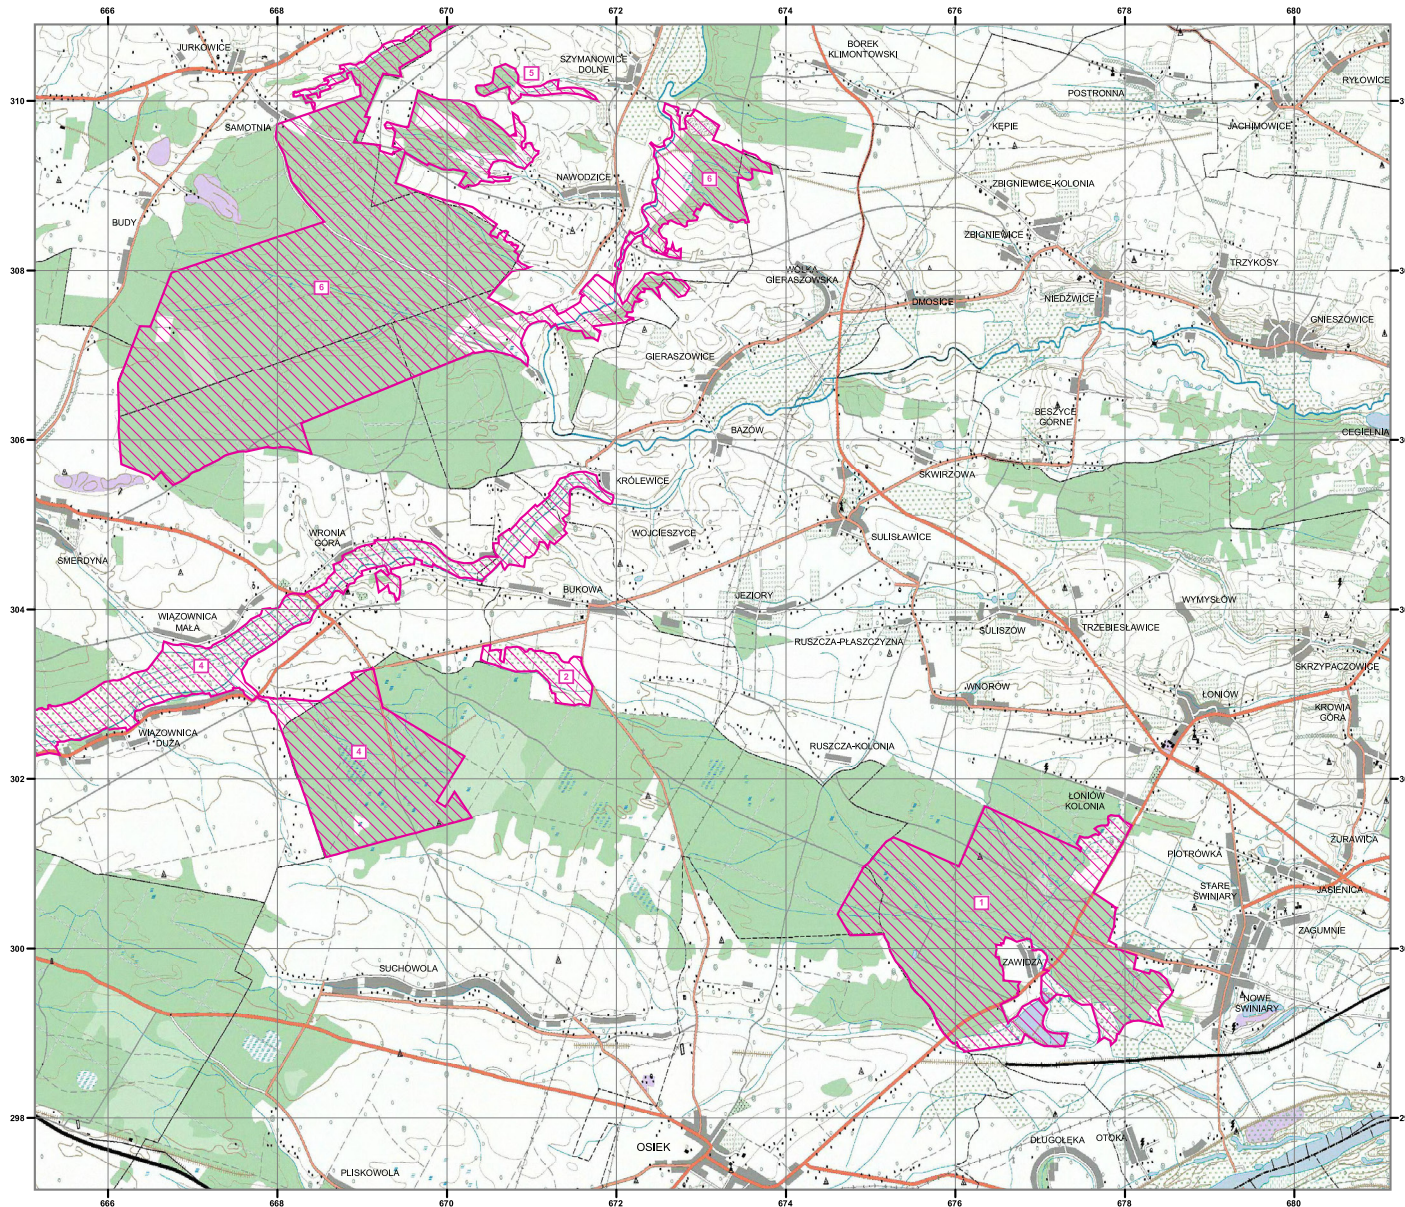

MAPA SPECJALNEGO OBSZARU OCHRONY SIEDLISK OSTOJA ŻYŹNÓW (PLH260036)

MAPA SPECJALNEGO OBSZARU OCHRONY SIEDLISK

OSTOJA ŻYŹNÓW

PLH260036

arkusz 1/3

-  specjalny obszar ochrony siedlisk
-  numer enklawy obszaru

Układ współrzędnych płaskich prostokątnych: PL-1992

MAPA
SPECJALNEGO
OBSZARU
OCHRONY SIEDLISK

OSTOJA ŻYŹNÓW
PLH260036
arkusz 2/3

-  specjalny obszar ochrony siedlisk
-  numer enklawy obszaru

Układ współrzędnych płaskich prostokątnych: PL-1992

MAPA
SPECJALNEGO
OBSZARU
OCHRONY SIEDLISK

OSTOJA ŻYWNÓW
PLH260036
arkusz 3/3

-  specjalny obszar ochrony siedlisk
-  numer enklawy obszaru

Układ współrzędnych płaskich prostokątnych: PL-1992