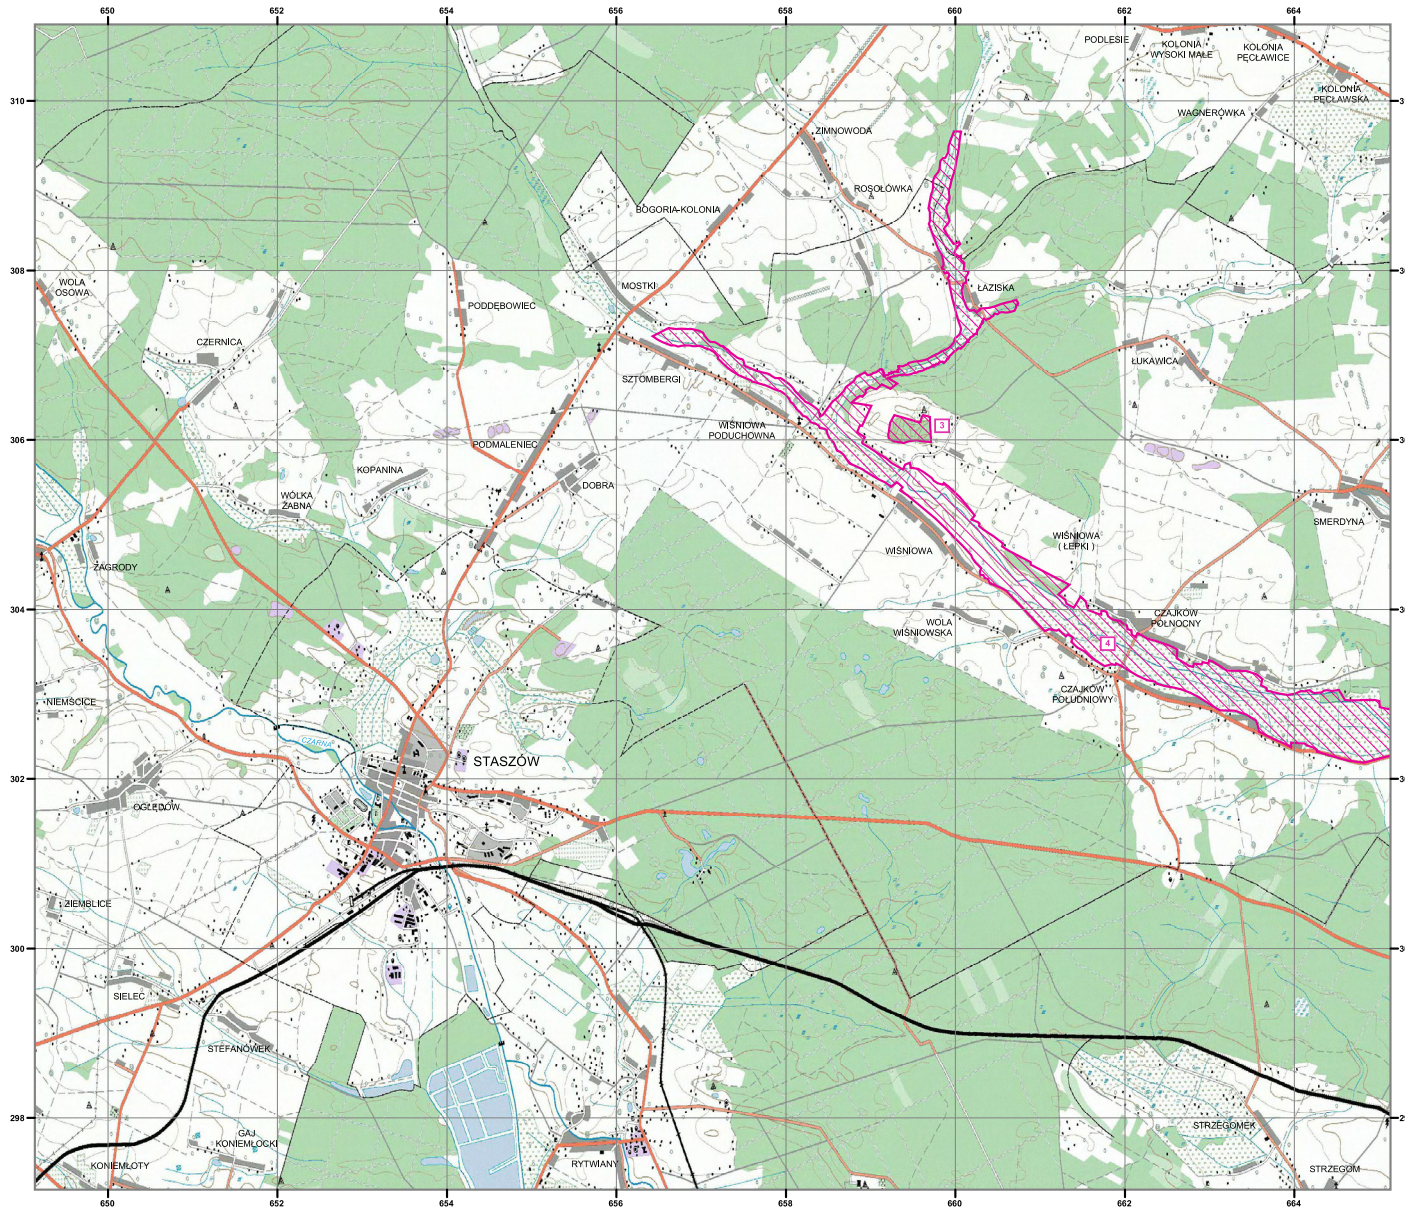

MAPA SPECJALNEGO OBSZARU OCHRONY SIEDLISK OSTOJA ŻYŹNÓW (PLH260036)

MAPA SPECJALNEGO OBSZARU OCHRONY SIEDLISK

OSTOJA ŻYŹNÓW

PLH260036

arkusz 1/3

-  specjalny obszar ochrony siedlisk
-  numer enklawy obszaru

Układ współrzędnych płaskich prostokątnych: PL-1992

MAPA
SPECJALNEGO
OBSZARU
OCHRONY SIEDLISK

OSTOJA ŻYŹNÓW
PLH260036
arkusz 2/3

-  specjalny obszar ochrony siedlisk
-  numer enklawy obszaru

Układ współrzędnych płaskich prostokątnych: PL-1992

MAPA
SPECJALNEGO
OBSZARU
OCHRONY SIEDLISK

OSTOJA ŻYWNÓW
PLH260036
arkusz 3/3

-  specjalny obszar ochrony siedlisk
-  numer enklawy obszaru

Układ współrzędnych płaskich prostokątnych: PL-1992