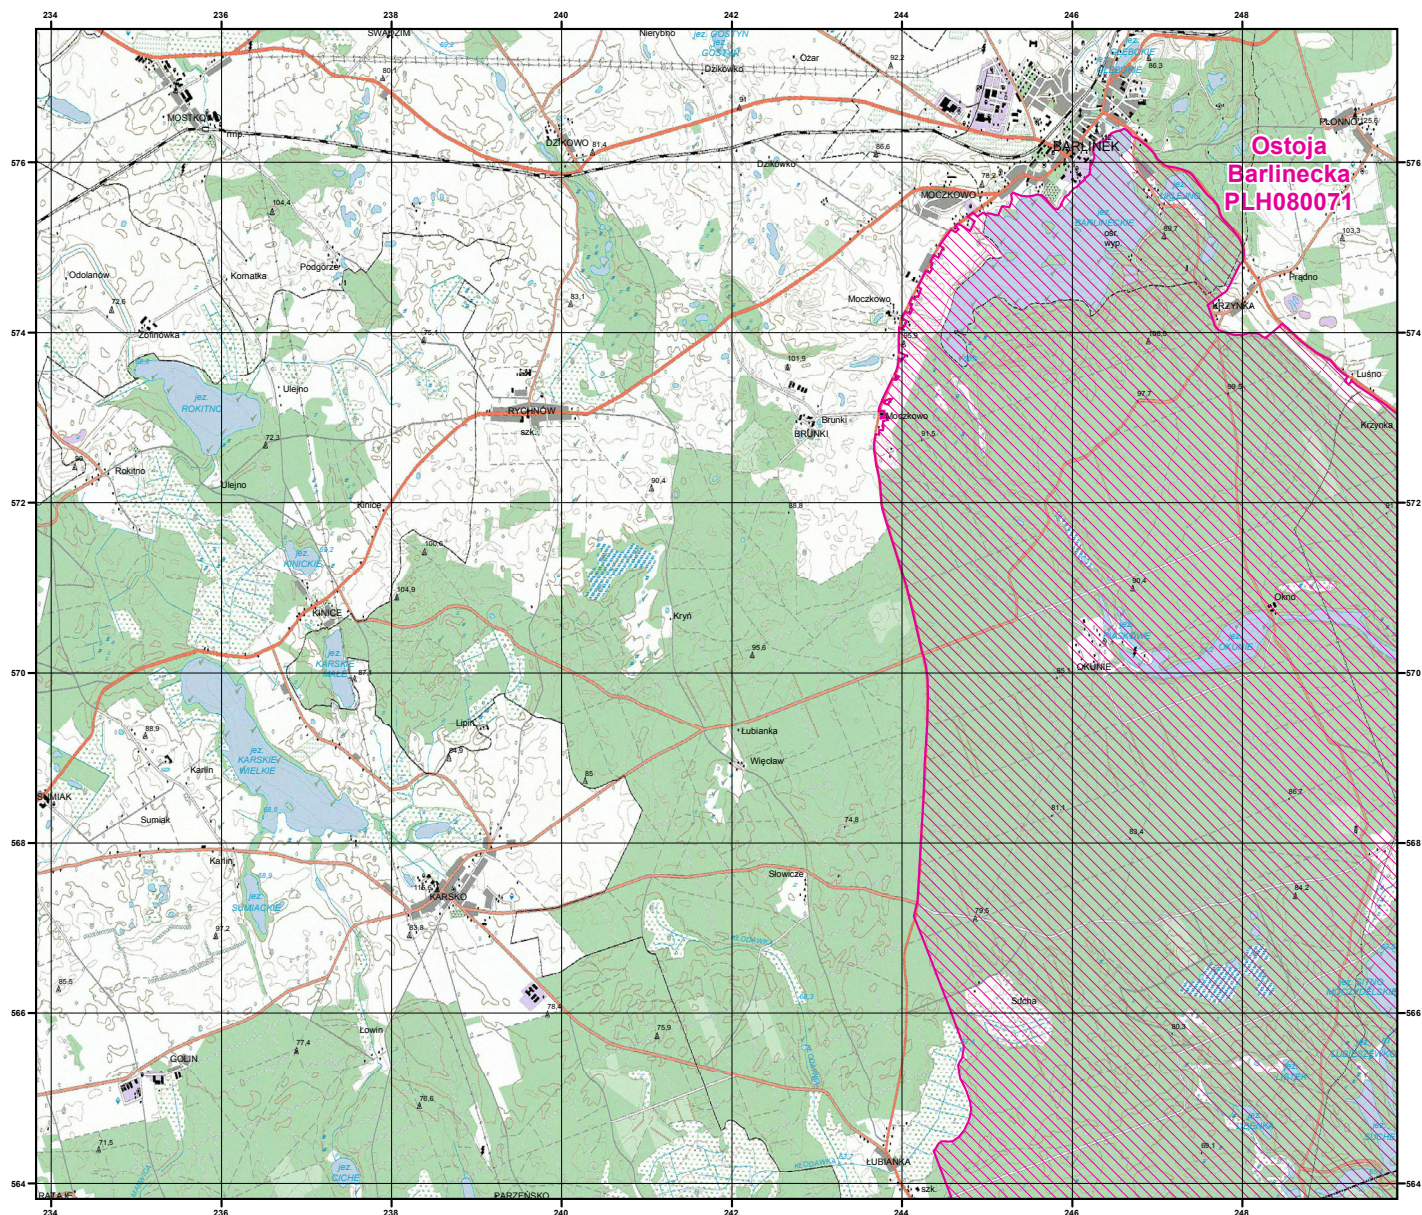

MAPA SPECJALNEGO OBSZARU OCHRONY SIEDLISK OSTOJA BARLINECKA (PLH080071)

MAPA
SPECJALNEGO
OBSZARU
OCHRONY SIEDLISK

OSTOJA BARLINECKA

PLH080071

arkusz 1/4

 specjalny obszar
ochrony siedlisk

Układ współrzędnych płaskich prostokątnych: PL-1992

MAPA
SPECJALNEGO
OBSZARU
OCHRONY SIEDLISK

OSTOJA BARLINECKA

PLH080071

arkusz 2/4

 specjalny obszar
ochrony siedlisk

Układ współrzędnych płaskich prostokątnych: PL-1992

Ostoja
Barlinecka
PLH080071

MAPA
SPECJALNEGO
OBSZARU
OCHRONY SIEDLISK

OSTOJA BARLINECKA

PLH080071

arkusz 4/4

 specjalny obszar
ochrony siedlisk

Układ współrzędnych płaskich prostokątnych: PL-1992