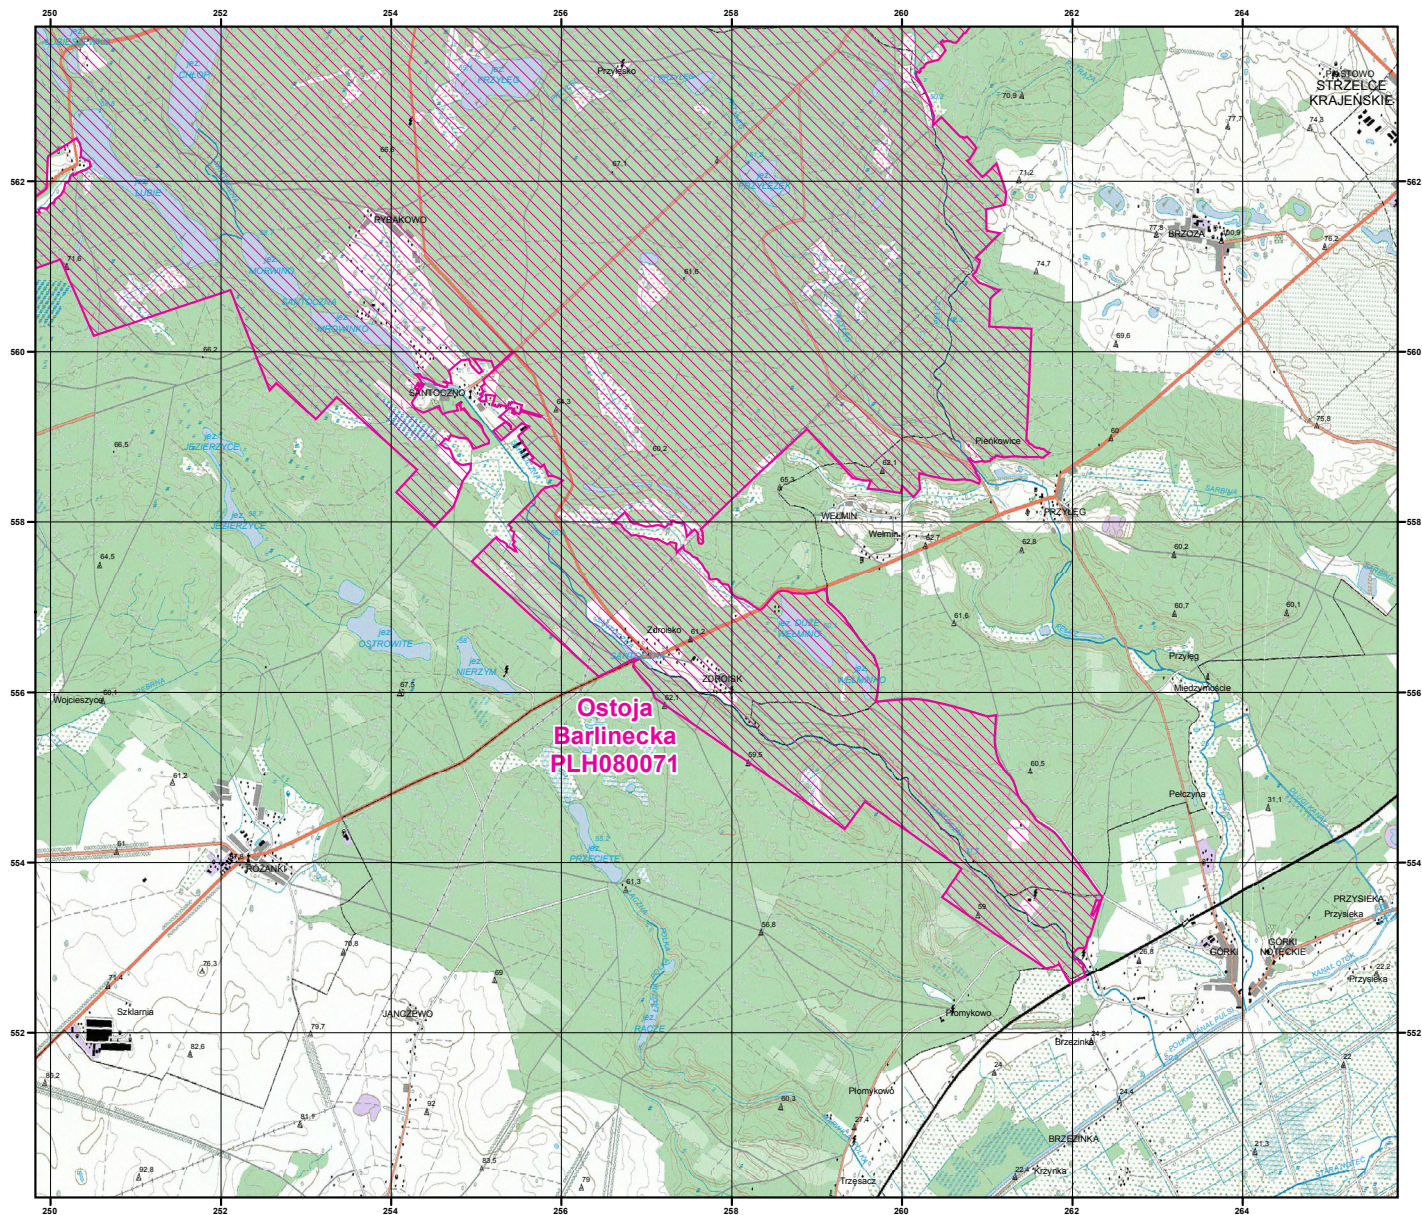

MAPA SPECJALNEGO OBSZARU OCHRONY SIEDLISK OSTOJA BARLINECKA (PLH080071)

MAPA
SPECJALNEGO
OBSZARU
OCHRONY SIEDLISK

OSTOJA BARLINECKA

PLH080071

arkusz 1/4

 specjalny obszar
ochrony siedlisk

Układ współrzędnych płaskich prostokątnych: PL-1992

MAPA
SPECJALNEGO
OBSZARU
OCHRONY SIEDLISK

OSTOJA BARLINECKA

PLH080071

arkusz 2/4

 specjalny obszar
ochrony siedlisk

Układ współrzędnych płaskich prostokątnych: PL-1992

Ostoja
Barlinecka
PLH080071

MAPA
SPECJALNEGO
OBSZARU
OCHRONY SIEDLISK

OSTOJA BARLINECKA

PLH080071

arkusz 4/4

 specjalny obszar
ochrony siedlisk

Układ współrzędnych płaskich prostokątnych: PL-1992