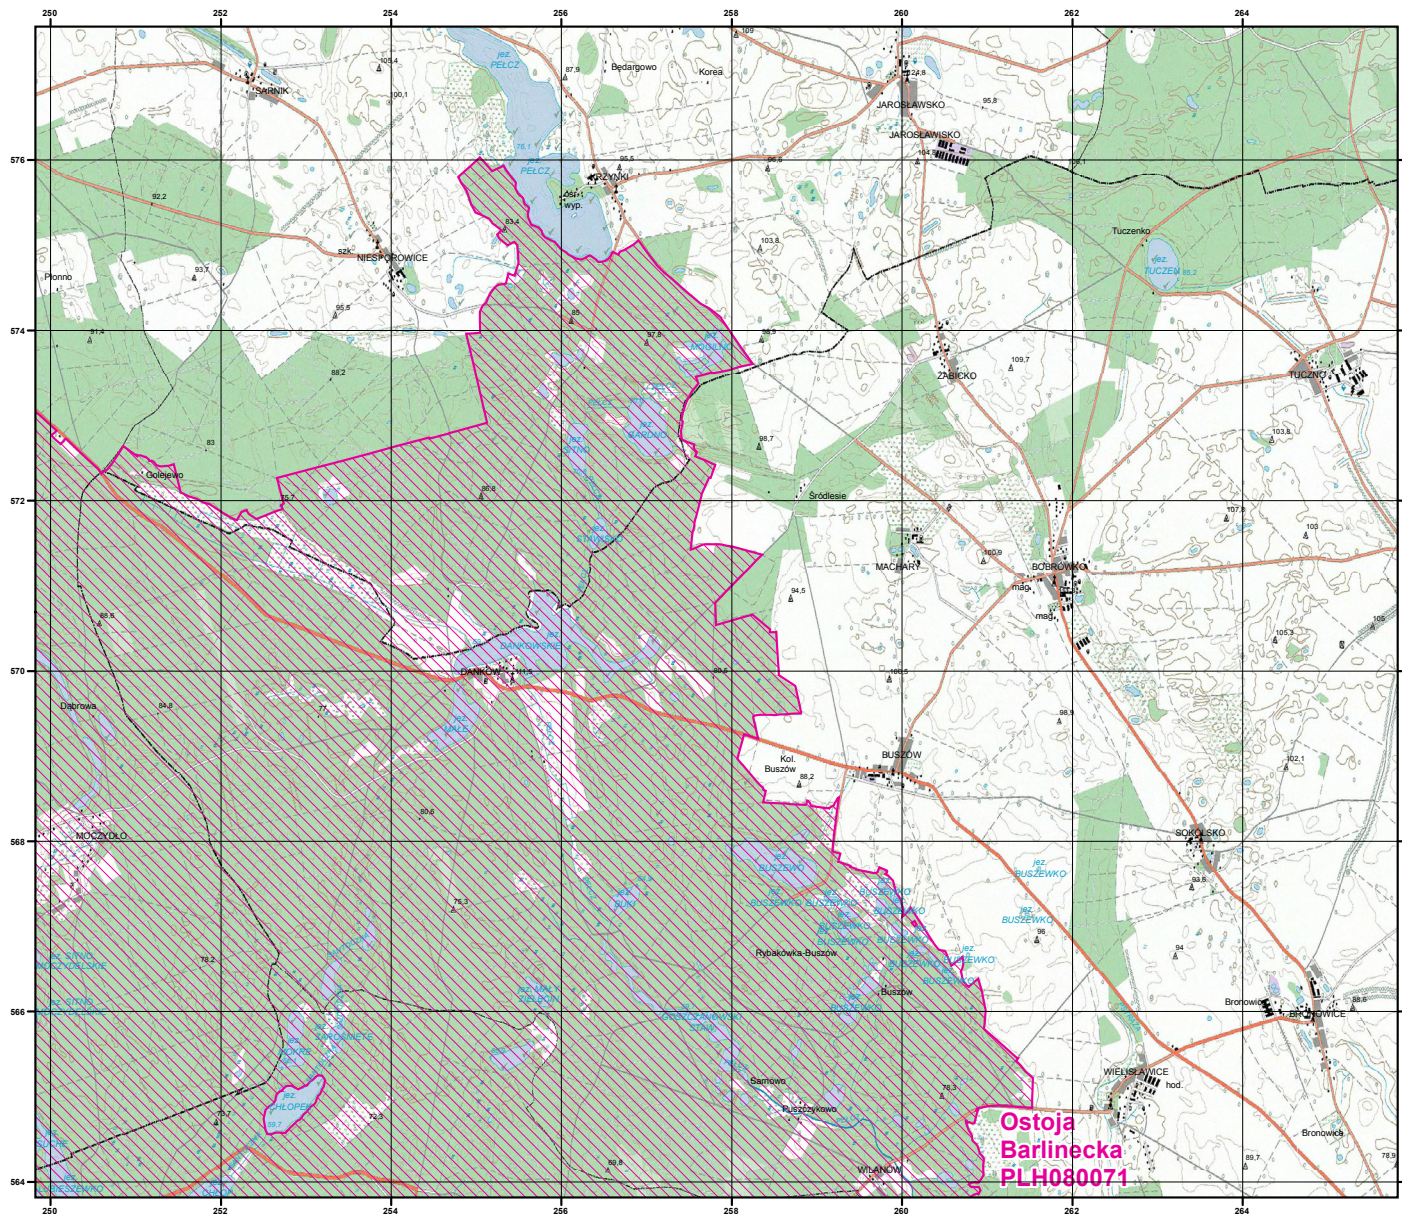

MAPA SPECJALNEGO OBSZARU OCHRONY SIEDLISK OSTOJA BARLINECKA (PLH080071)

MAPA
SPECJALNEGO
OBSZARU
OCHRONY SIEDLISK

OSTOJA BARLINECKA

PLH080071

arkusz 1/4

 specjalny obszar
ochrony siedlisk

Układ współrzędnych płaskich prostokątnych: PL-1992

MAPA
SPECJALNEGO
OBSZARU
OCHRONY SIEDLISK

OSTOJA BARLINECKA

PLH080071

arkusz 2/4

 specjalny obszar
ochrony siedlisk

Układ współrzędnych płaskich prostokątnych: PL-1992

Ostoja
Barlinecka
PLH080071

MAPA
SPECJALNEGO
OBSZARU
OCHRONY SIEDLISK

OSTOJA BARLINECKA

PLH080071

arkusz 4/4

 specjalny obszar
ochrony siedlisk

Układ współrzędnych płaskich prostokątnych: PL-1992