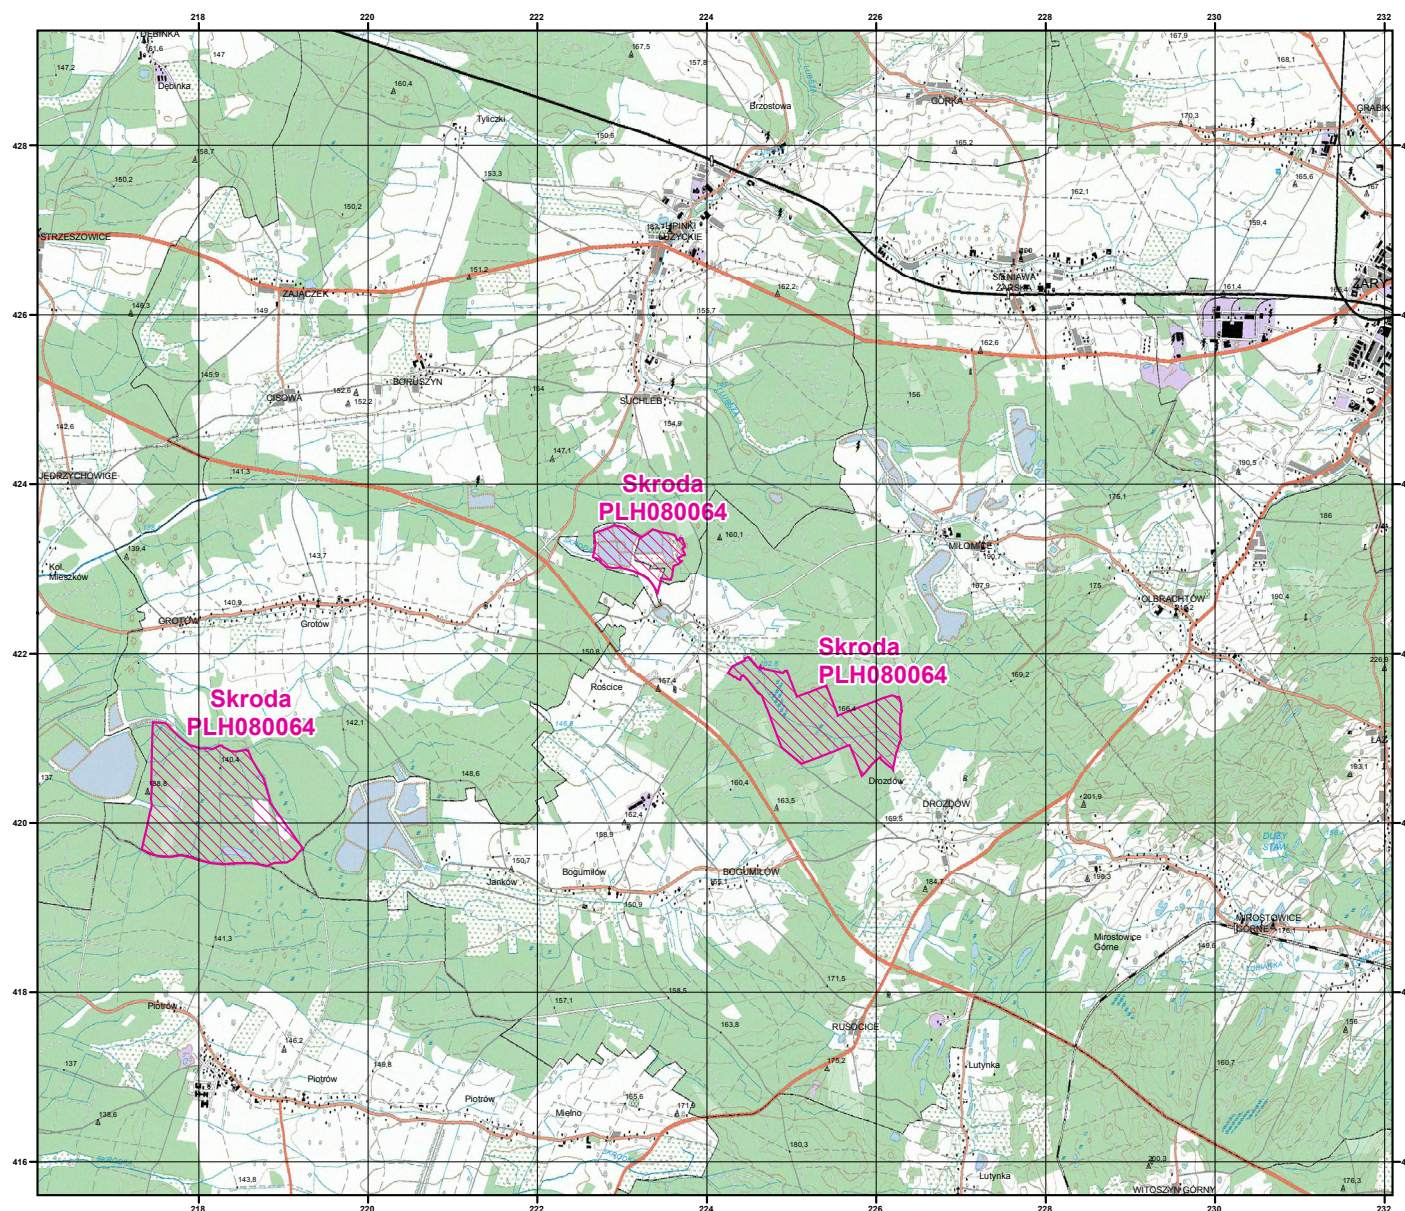

MAPA SPECJALNEGO OBSZARU OCHRONY SIEDLISK SKRODA (PLH080064)

MAPA
SPECJALNEGO
OBSZARU
OCHRONY SIEDLISK

SKRODA

PLH080064

arkusz 1/1

specjalny obszar
ochrony siedlisk