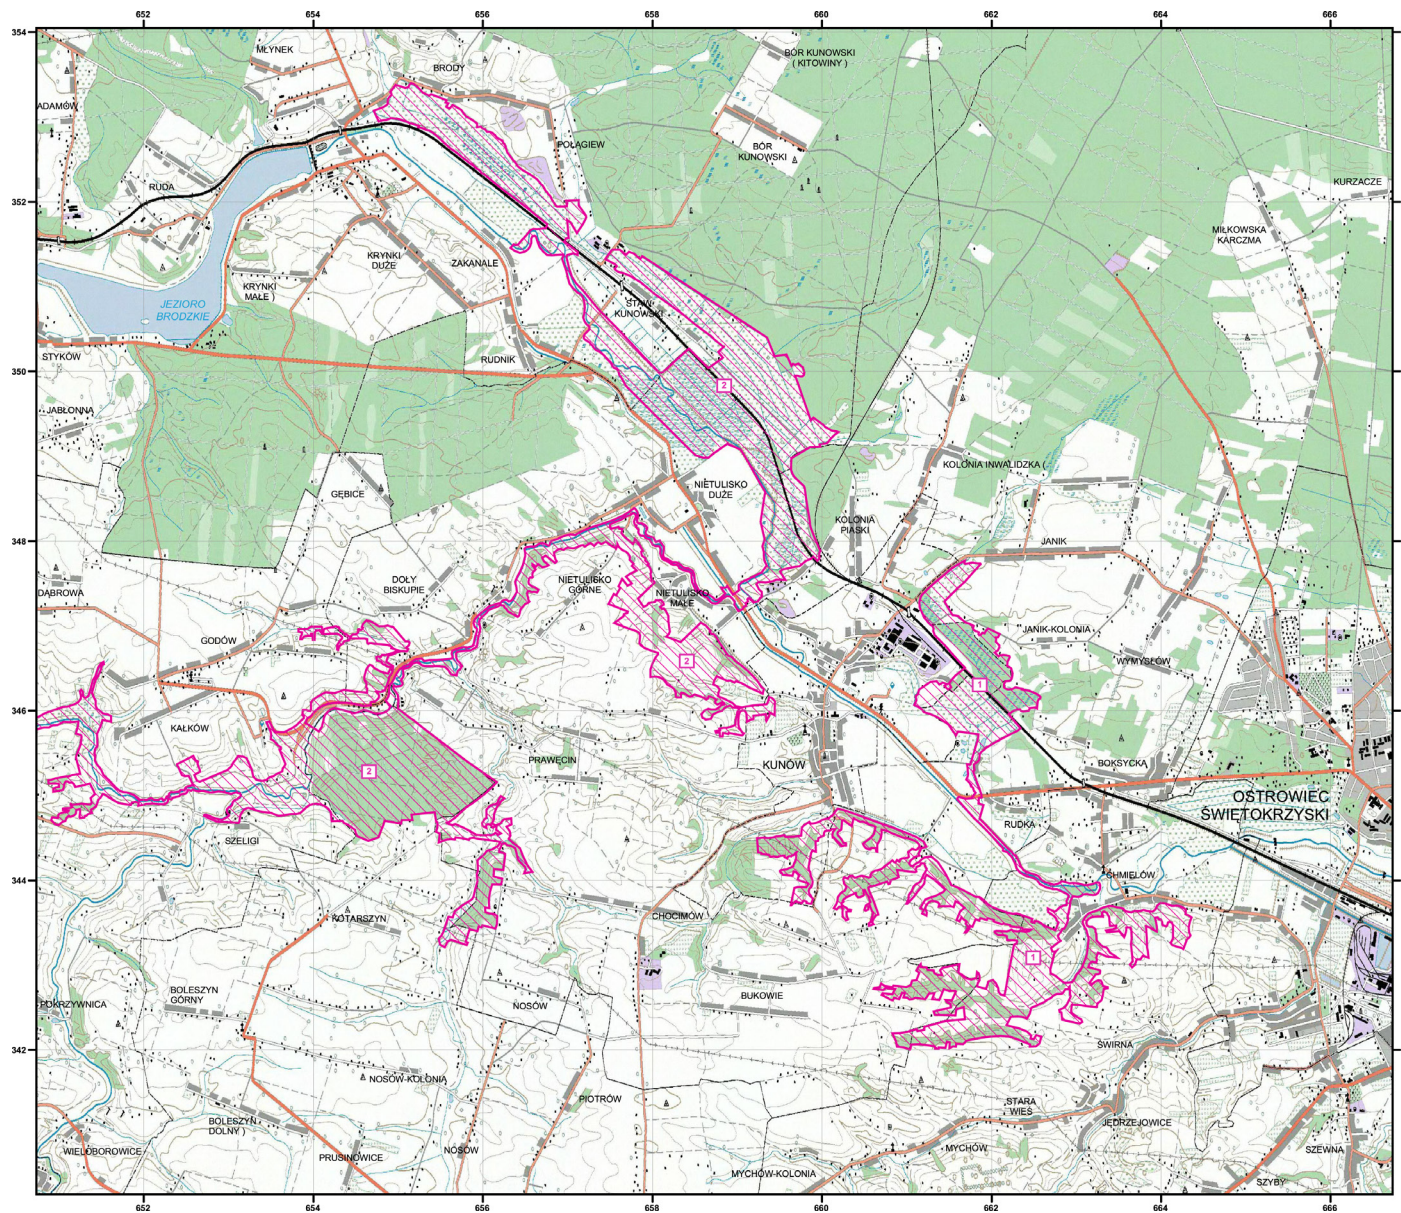

MAPA
SPECJALNEGO
OBSZARU
OCHRONY SIEDLISK

WZGÓRZA KUNOWSKIE

PLH260039

arkusz 1/2

-  specjalny obszar ochrony siedlisk
-  numer enklawy obszaru

Układ współrzędnych płaskich prostokątnych: PL-1992

MAPA
SPECJALNEGO
OBSZARU
OCHRONY SIEDLISK

WZGÓRZA KUNOWSKIE

PLH260039

arkusz 2/2

-  specjalny obszar ochrony siedlisk
-  numer enklawy obszaru

Układ współrzędnych płaskich prostokątnych: PL-1992