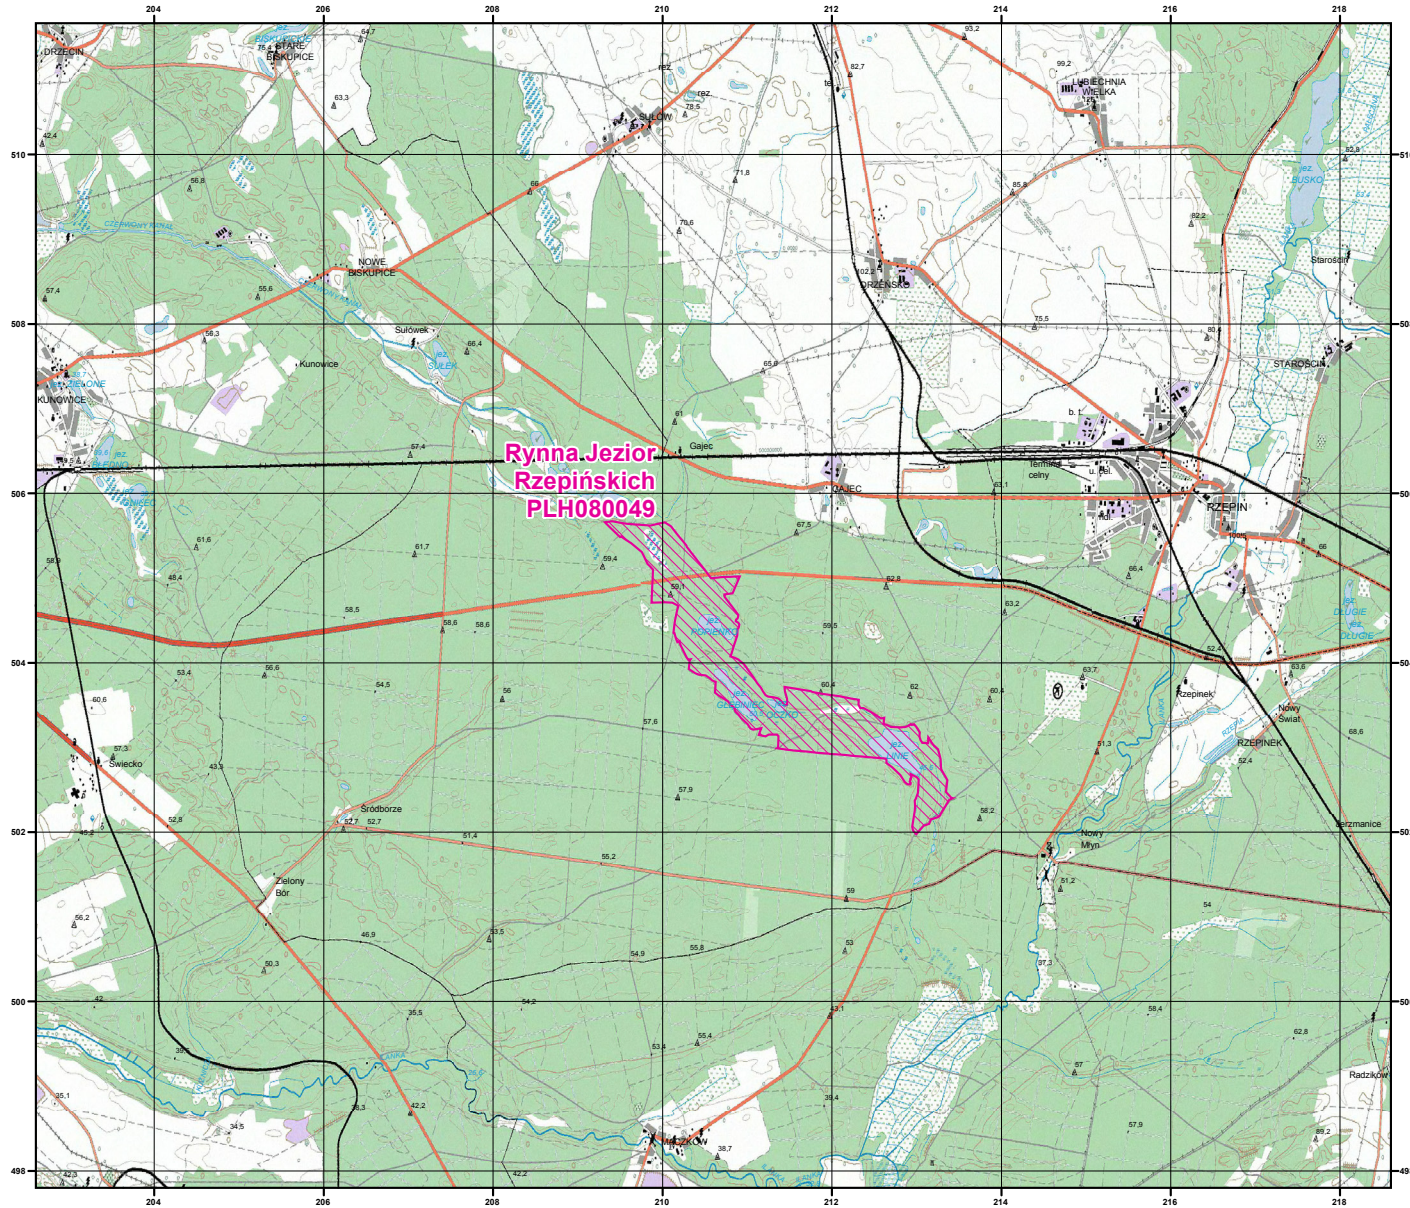

MAPA SPECJALNEGO OBSZARU OCHRONY SIEDLISK RYNNA JEZIOR RZEPIŃSKICH (PLH080049)

Rynna Jezior
Rzepińskich
PLH080049

MAPA
SPECJALNEGO
OBSZARU
OCHRONY SIEDLISK
RYNNA JEZIOR
RZEPIŃSKICH

PLH080049
arkusz 1/1

 specjalny obszar
ochrony siedlisk

Układ współrzędnych płaskich prostokątnych: PL-1992