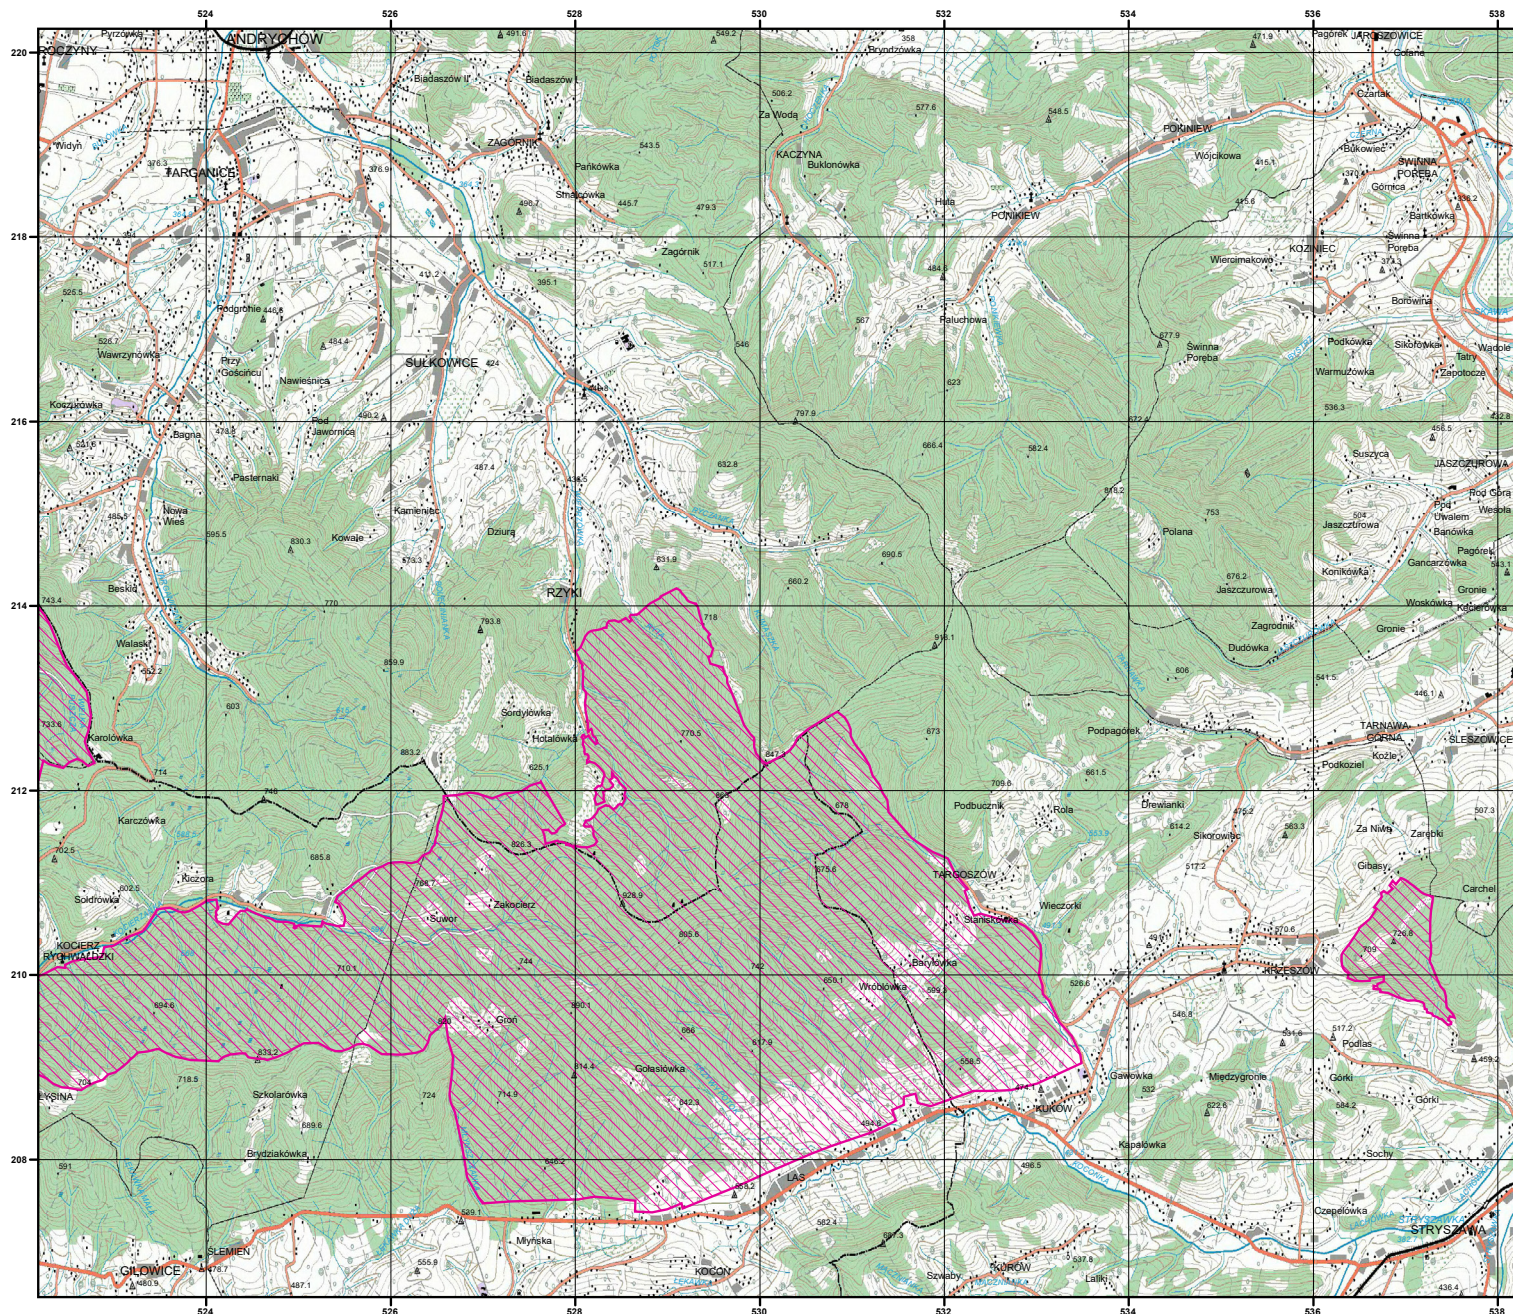

MAPA
SPECJALNEGO
OBSZARU
OCHRONY SIEDLISK

BESKID MAŁY

PLH240023

arkusz 1/2

 specjalny obszar
ochrony siedlisk

Układ współrzędnych płaskich prostokątnych: PL-1992

MAPA
SPECJALNEGO
OBSZARU
OCHRONY SIEDLISK

BESKID MAŁY

PLH240023

arkusz 2/2

 specjalny obszar
ochrony siedlisk

Układ współrzędnych płaskich prostokątnych: PL-1992