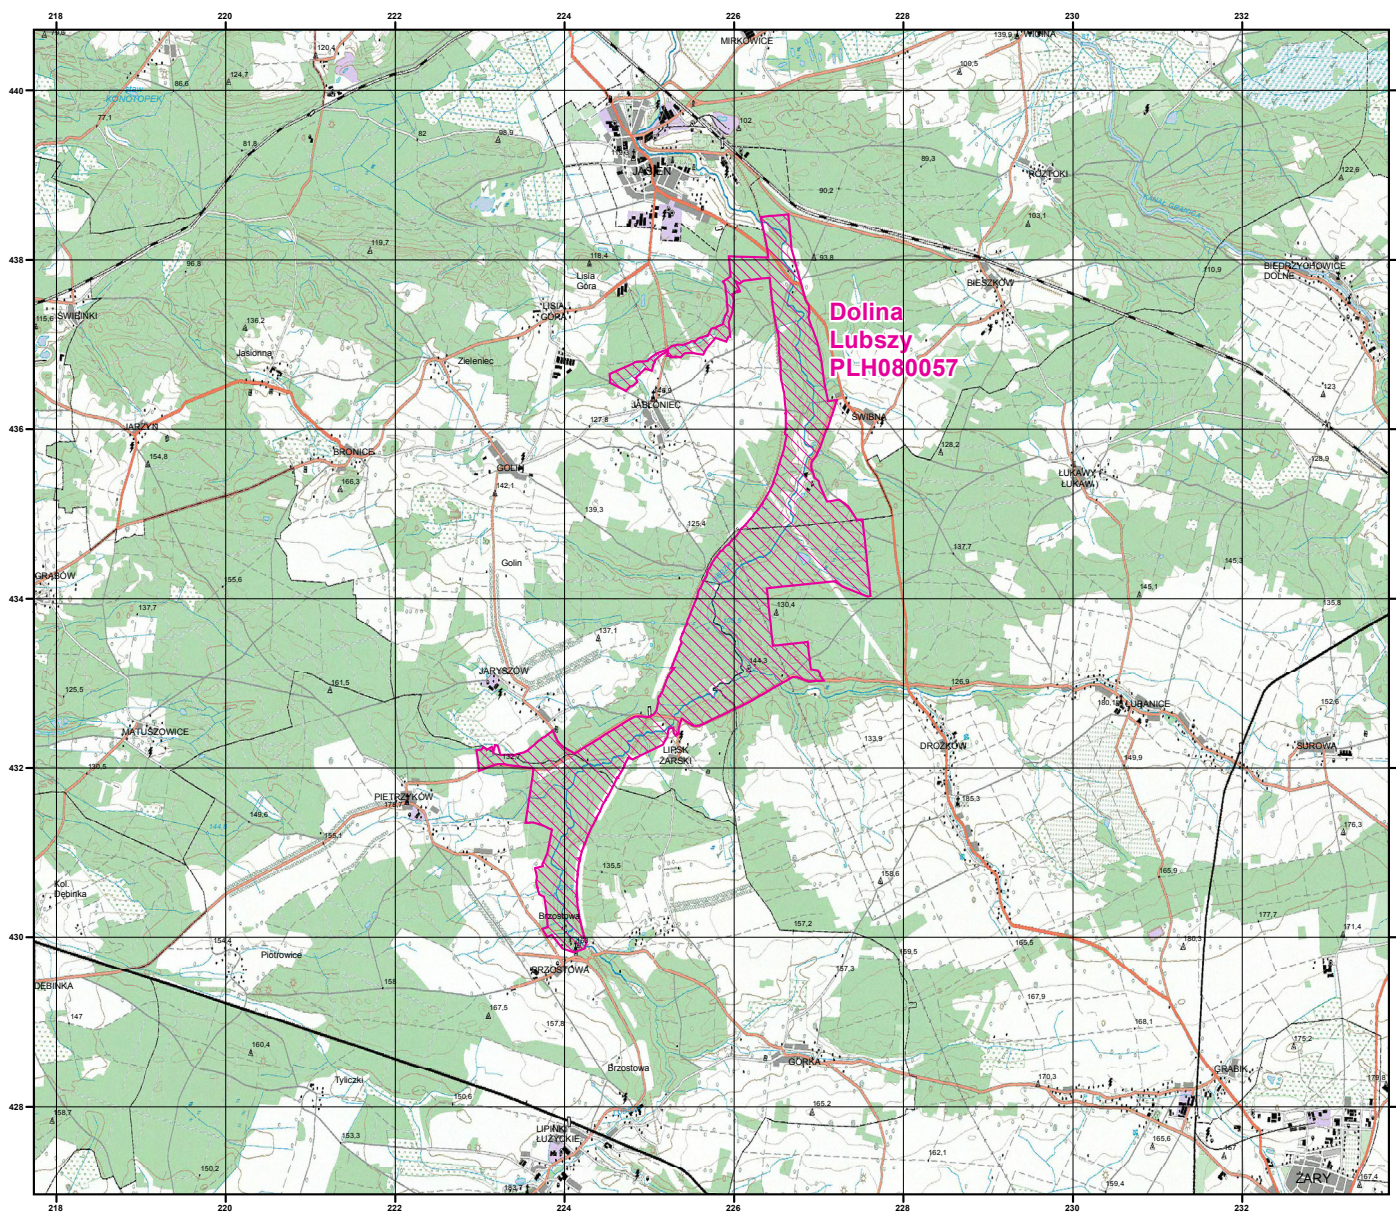

MAPA SPECJALNEGO OBSZARU OCHRONY SIEDLISK DOLINA LUBSZY (PLH080057)

MAPA
SPECJALNEGO
OBSZARU
OCHRONY SIEDLISK

DOLINA LUBSZY

PLH080057

arkusz 1/1

 specjalny obszar
ochrony siedlisk

Układ współrzędnych płaskich prostokątnych: PL-1992