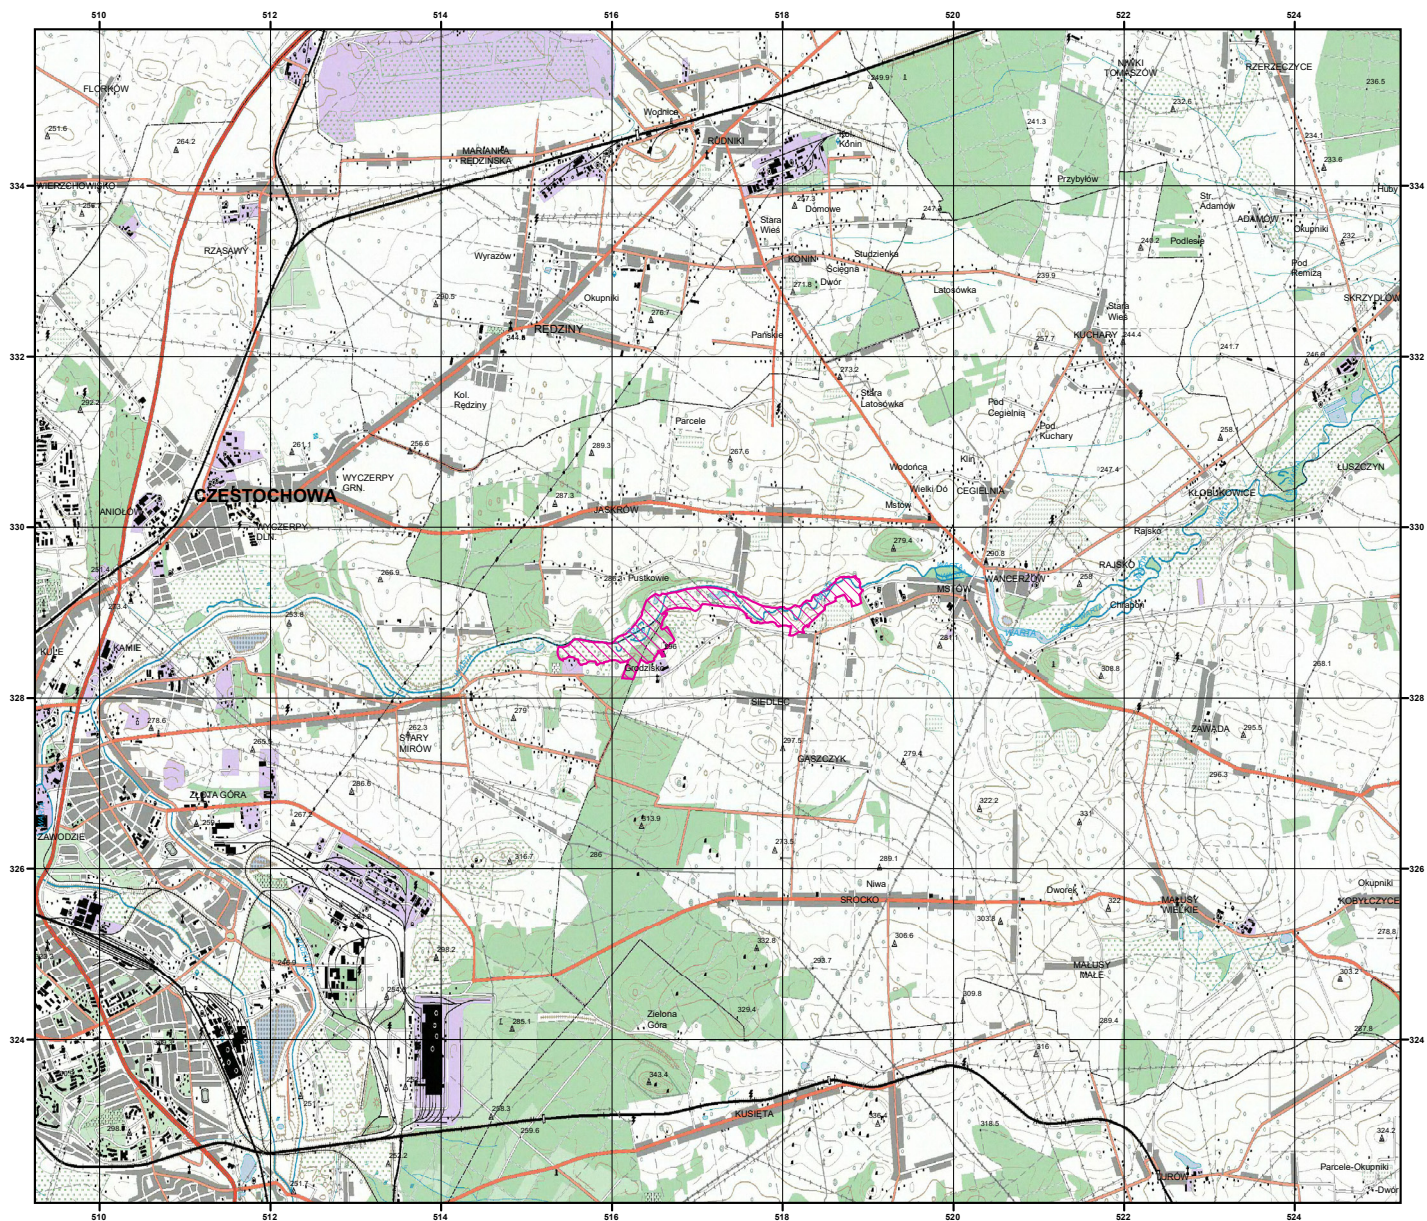

# MAPA SPECJALNEGO OBSZARU OCHRONY SIEDLISK PRZEŁOM WARTY KOŁO MSTOWA (PLH240026)

## MAPA SPECJALNEGO OBSZARU OCHRONY SIEDLISK PRZEŁOM WARTY KOŁO MSTOWA

PLH240026  
arkusz 1/1

 specjalny obszar  
ochrony siedlisk

Układ współrzędnych płaskich prostokątnych: PL-1992