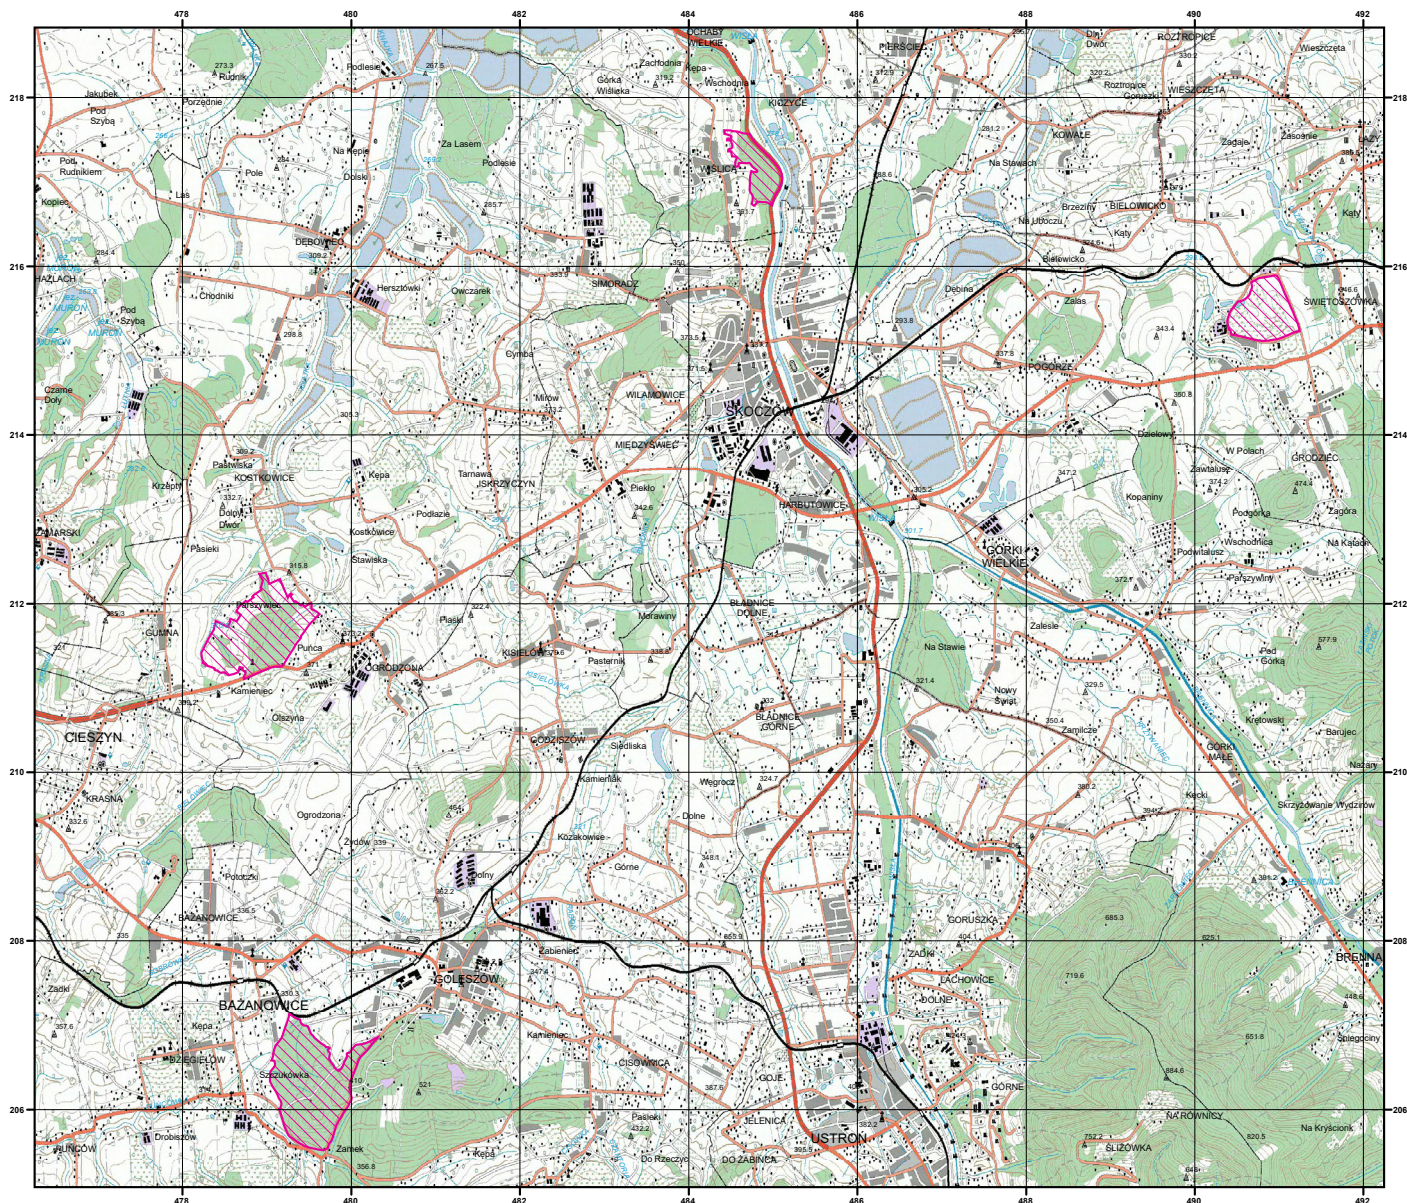

MAPA SPECJALNEGO OBSZARU OCHRONY SIEDLISK CIESZYŃSKIE ŹRÓDŁA TUFOWE (PLH240001)

MAPA SPECJALNEGO OBSZARU OCHRONY SIEDLISK CIESZYŃSKIE ŹRÓDŁA TUFOWE

PLH240001

arkusz 1/1

specjalny obszar
ochrony siedlisk