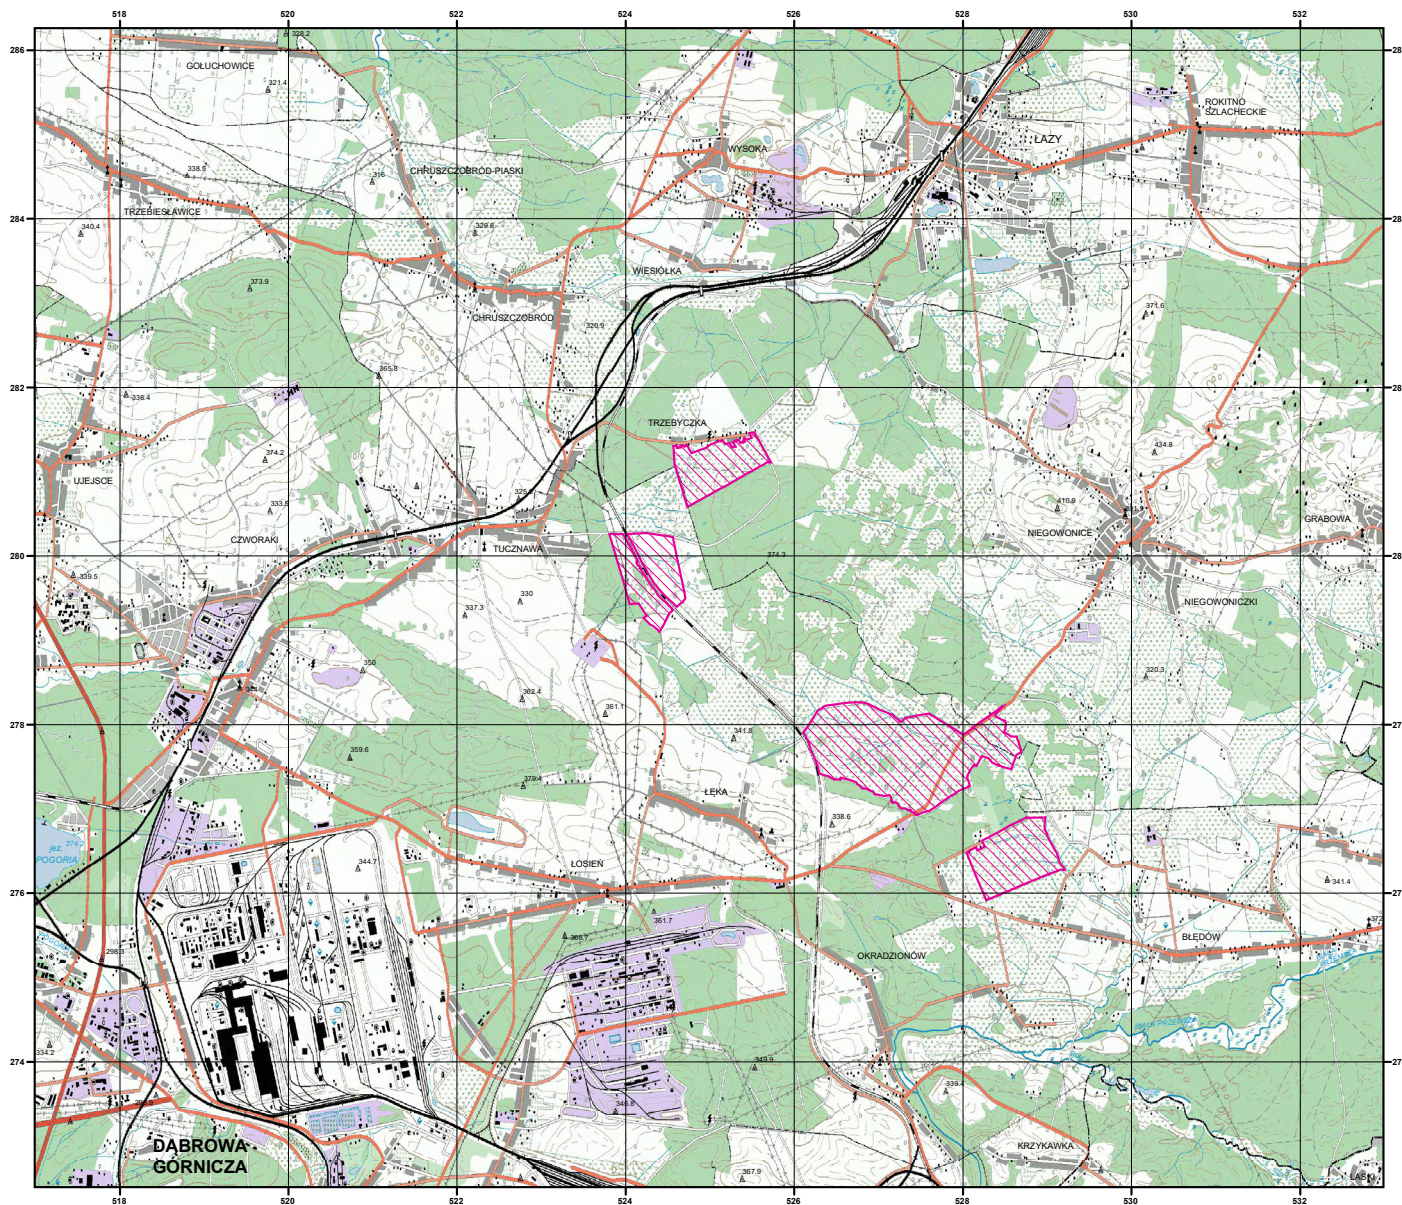

MAPA SPECJALNEGO OBSZARU OCHRONY SIEDLISK ŁĄKI DĄBROWSKIE (PLH240041)

MAPA SPECJALNEGO OBSZARU OCHRONY SIEDLISK ŁĄKI DĄBROWSKIE

PLH240041
arkusz 1/1

 specjalny obszar
ochrony siedlisk

Układ współrzędnych płaskich prostokątnych: PL-1992