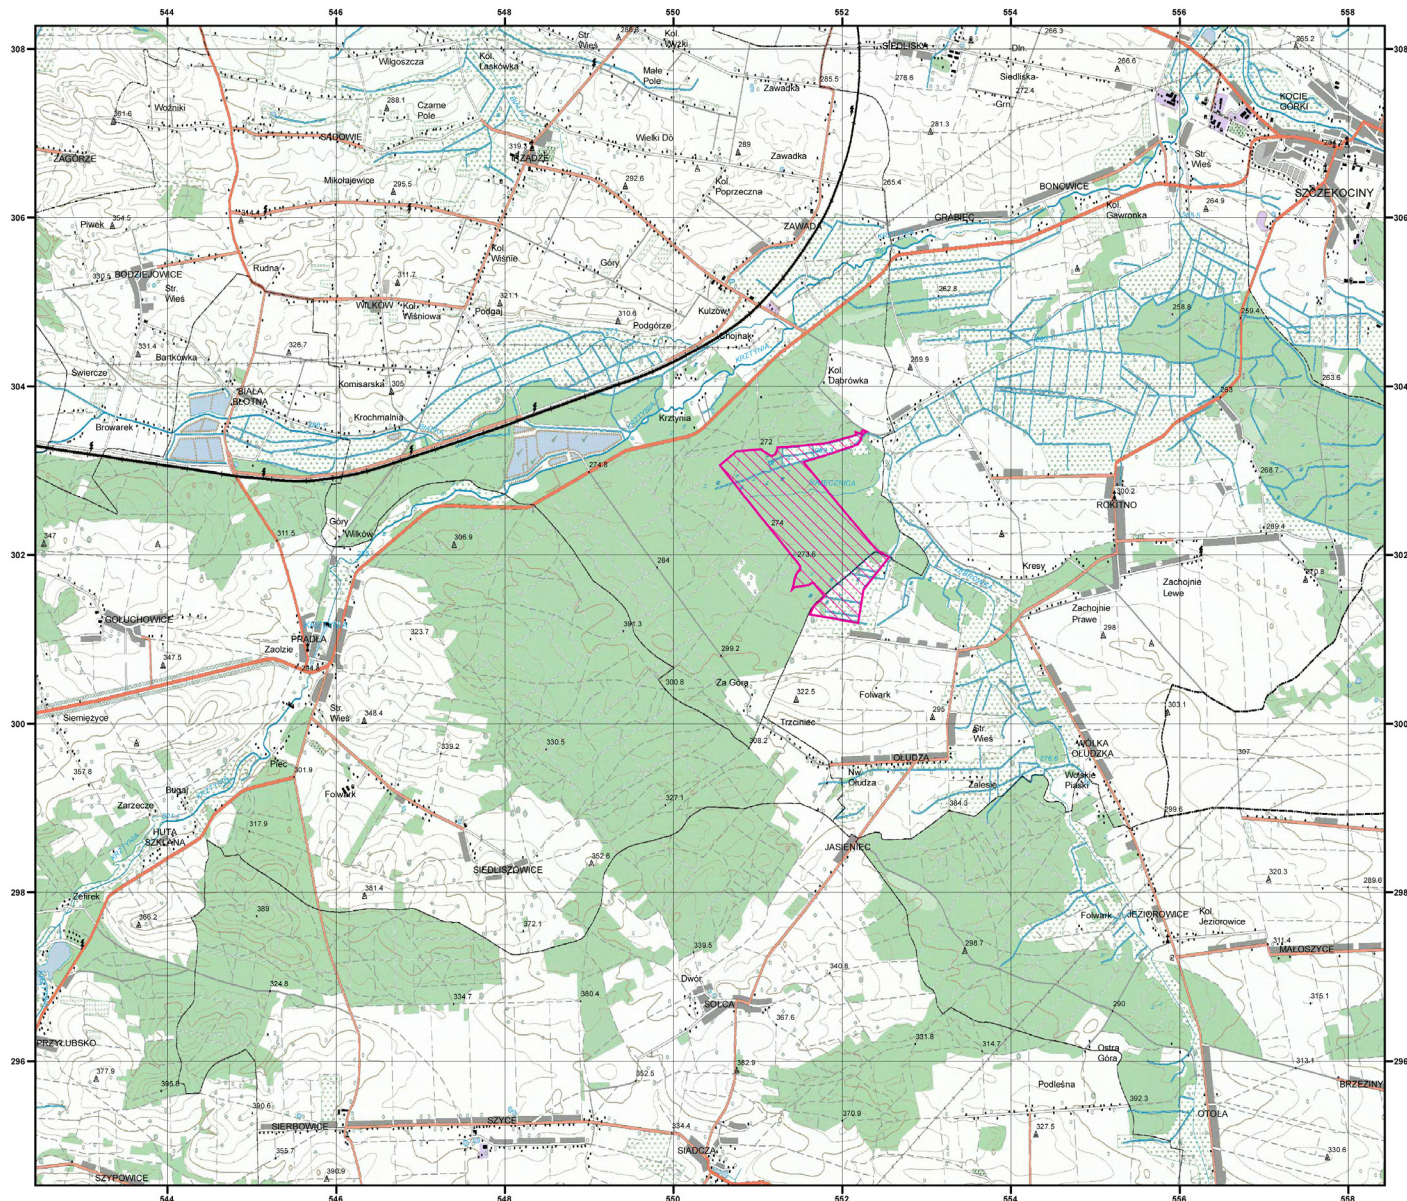

MAPA SPECJALNEGO OBSZARU OCHRONY SIEDLISK ŹRÓDŁA RAJECZNICY (PLH240033)

MAPA
SPECJALNEGO
OBSZARU
OCHRONY SIEDLISK
ŹRÓDŁA RAJECZNICY

PLH240033

arkusz 1/1

 specjalny obszar
ochrony siedlisk

Układ współrzędnych płaskich prostokątnych: PL-1992