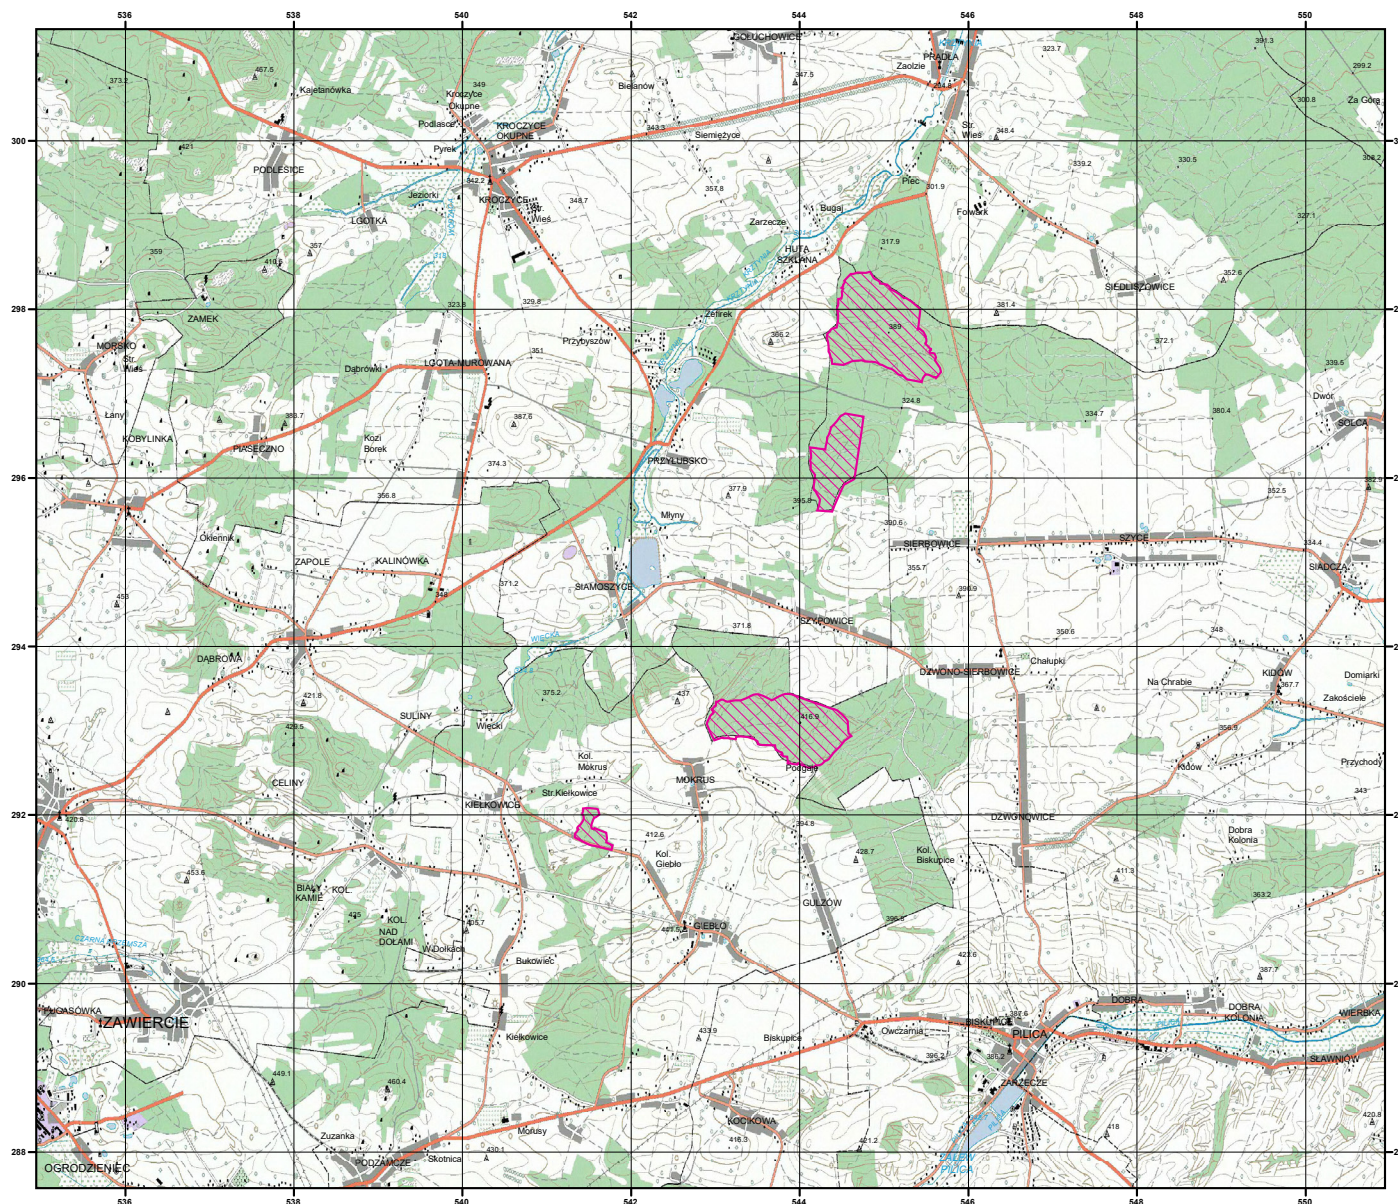

# MAPA SPECJALNEGO OBSZARU OCHRONY SIEDLISK BUCZYNY W SZYPOWICACH I LAS NIWISKI (PLH240034)

MAPA  
SPECJALNEGO  
OBSZARU  
OCHRONY SIEDLISK  
BUCZYNY W SZYPOWICACH  
I LAS NIWISKI

PLH240034  
arkusz 1/1

specjalny obszar  
ochrony siedlisk

Układ współrzędnych płaskich prostokątnych: PL-1992

GENERALNA  
DYREKCJA  
OCHRONY  
ŚRODOWISKA