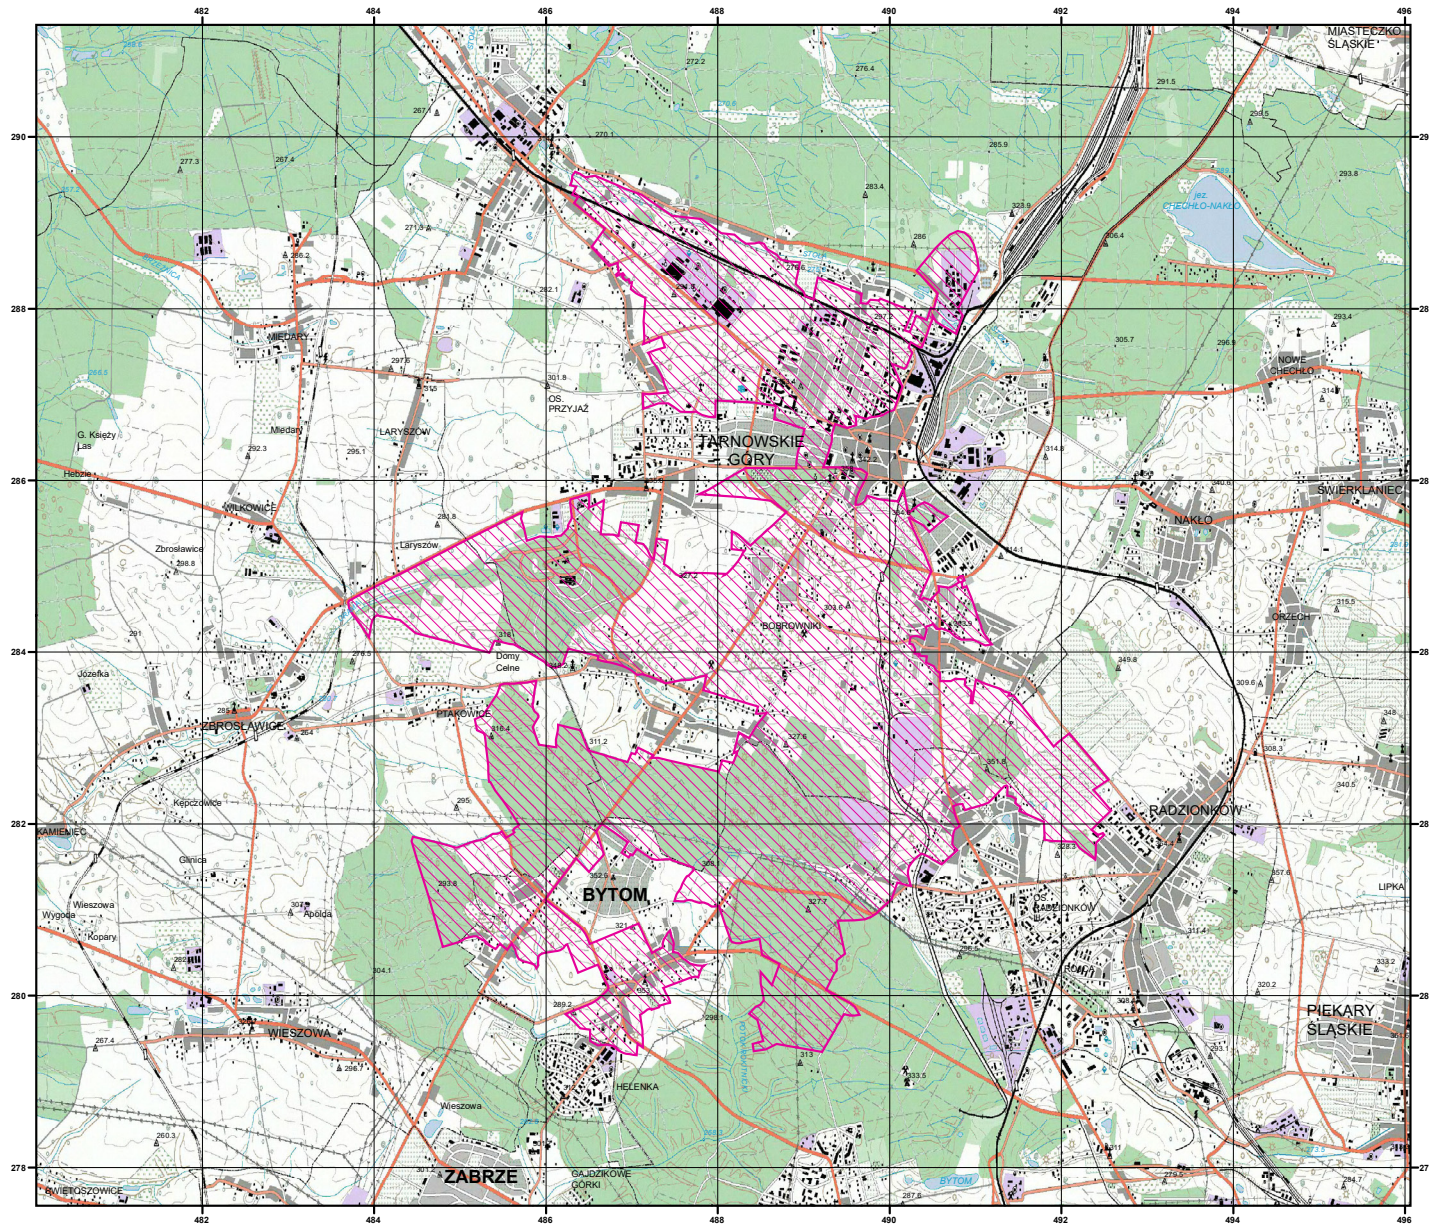

MAPA SPECJALNEGO OBSZARU OCHRONY SIEDLISK PODZIEMIA TARNOGÓRSKO-BYTOMSKIE (PLH240003)

MAPA
SPECJALNEGO
OBSZARU
OCHRONY SIEDLISK
PODZIEMIA
TARNOGÓRSKO-BYTOMSKIE

PLH240003
arkusz 1/1

0 0.5 1 2 3 km

 specjalny obszar
ochrony siedlisk

Układ współrzędnych płaskich prostokątnych: PL-1992

  GENERALNA
DYREKCJA
OCHRONY
ŚRODOWISKA