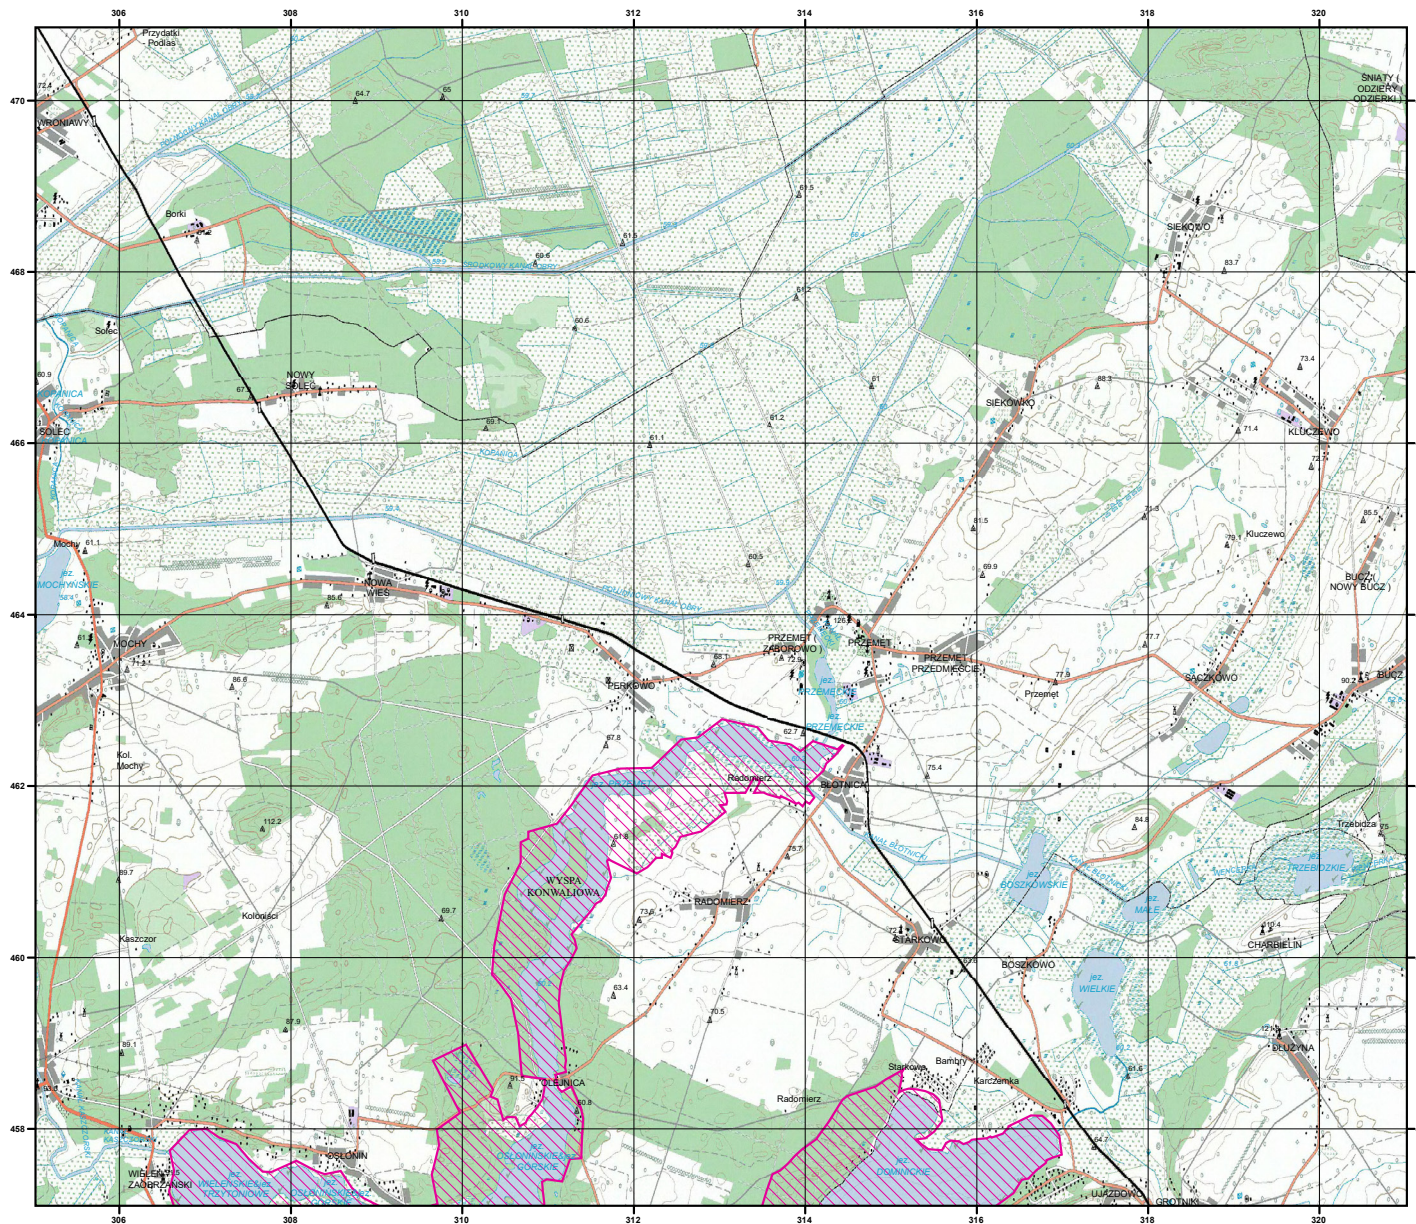

# MAPA SPECJALNEGO OBSZARU OCHRONY SIEDLISK OSTOJA PRZEMĘCKA (PLH300041)

MAPA  
SPECJALNEGO  
OBSZARU  
OCHRONY SIEDLISK

OSTOJA PRZEMĘCKA

PLH300041

arkusz 1/2

 specjalny obszar  
ochrony siedlisk

Układ współrzędnych płaskich prostokątnych: PL-1992