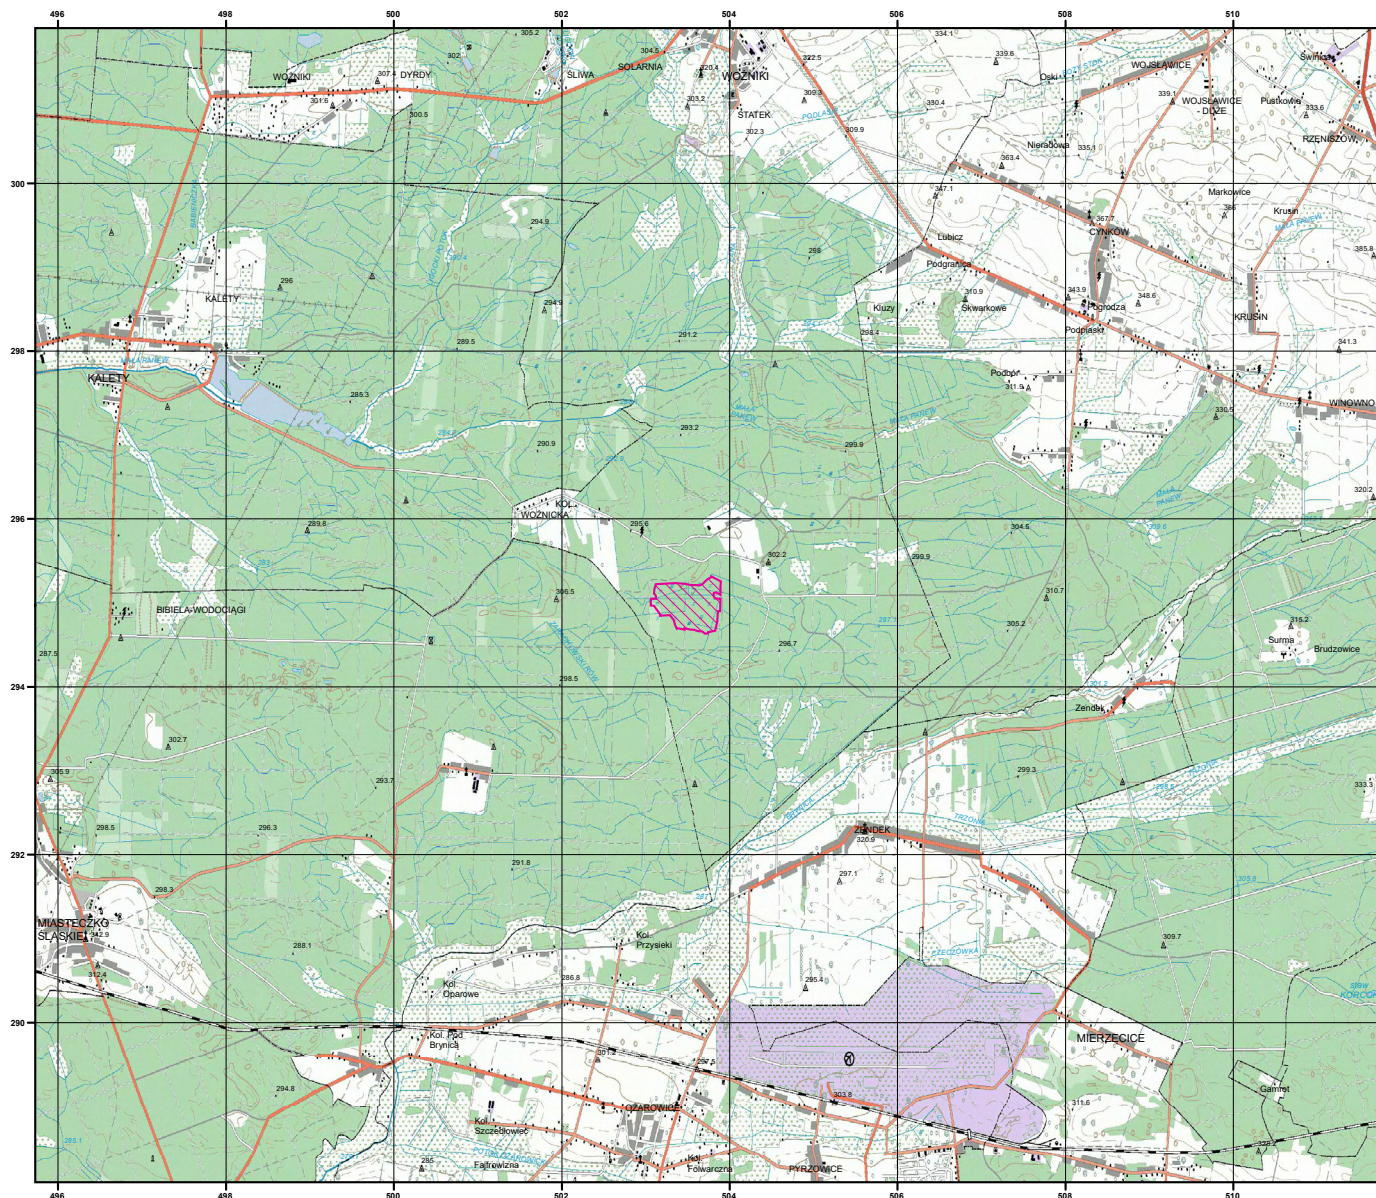

# MAPA SPECJALNEGO OBSZARU OCHRONY SIEDLISK BAGNO BRUCH KOŁO PYRZOWIC (PLH240035)

## MAPA SPECJALNEGO OBSZARU OCHRONY SIEDLISK BAGNO BRUCH KOŁO PYRZOWIC

PLH240035

arkusz 1/1

 specjalny obszar  
ochrony siedlisk

Układ współrzędnych płaskich prostokątnych: PL-1992