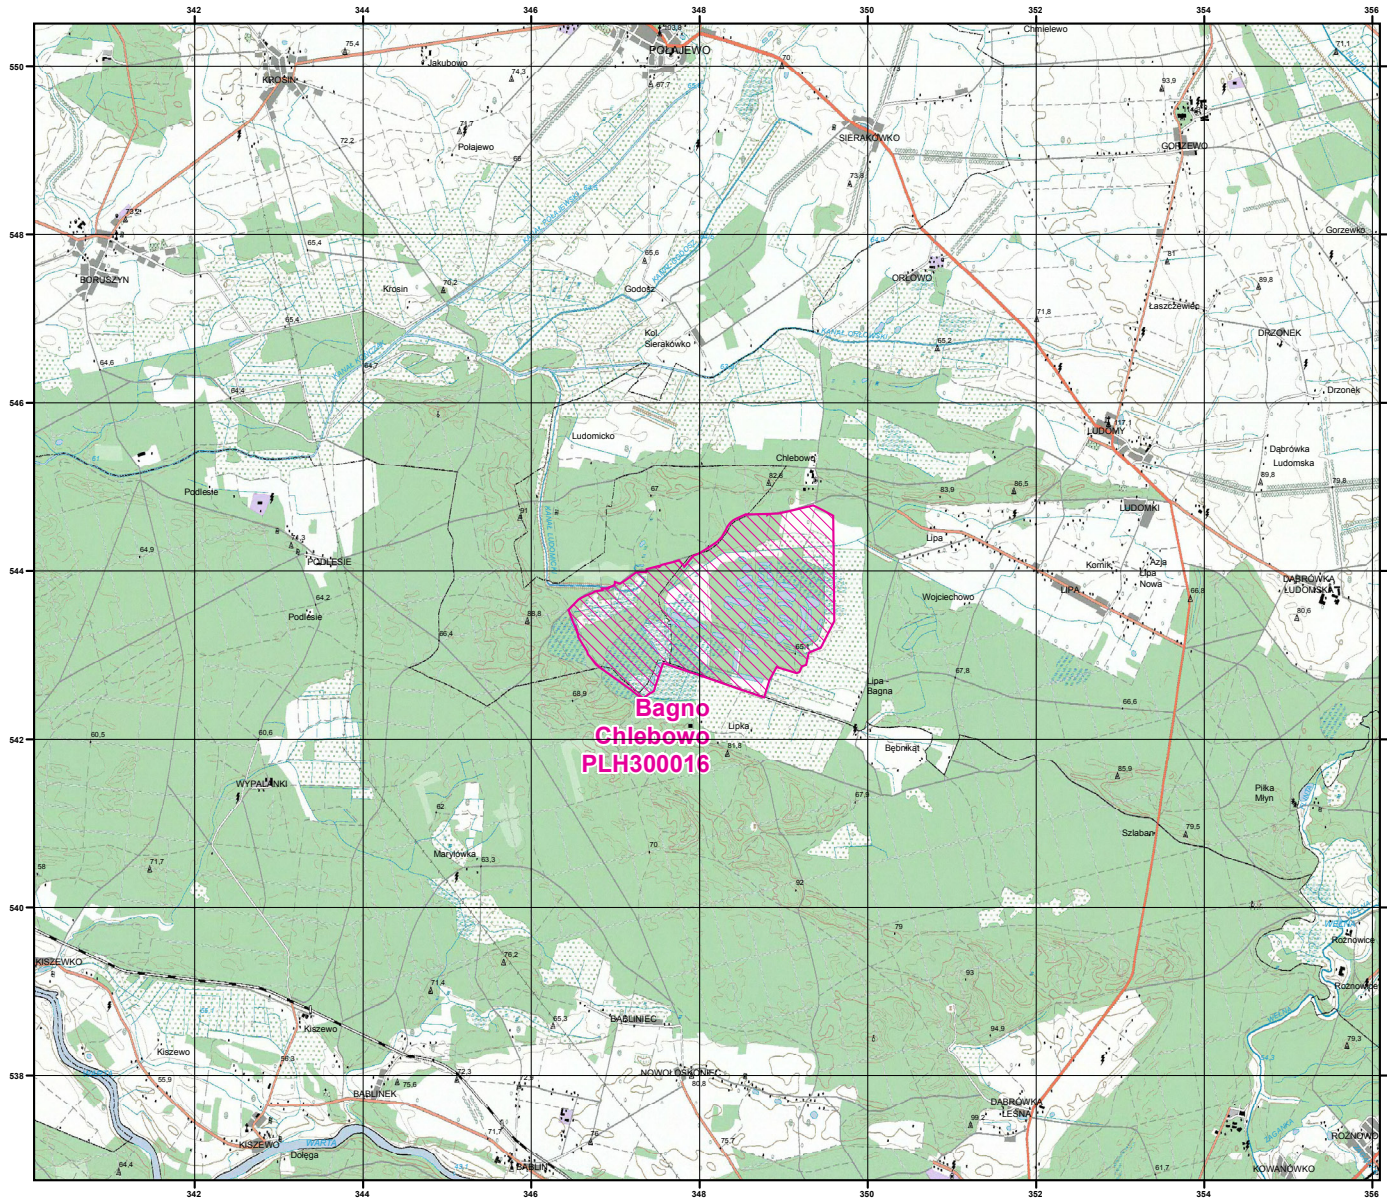

MAPA SPECJALNEGO OBSZARU OCHRONY SIEDLISK BAGNO CHLEBOWO (PLH300016)

MAPA  
SPECJALNEGO  
OBSZARU  
OCHRONY SIEDLISK  
BAGNO CHLEBOWO

PLH300016  
arkusz 1/1

 specjalny obszar  
ochrony siedlisk

Układ współrzędnych płaskich prostokątnych: PL-1992