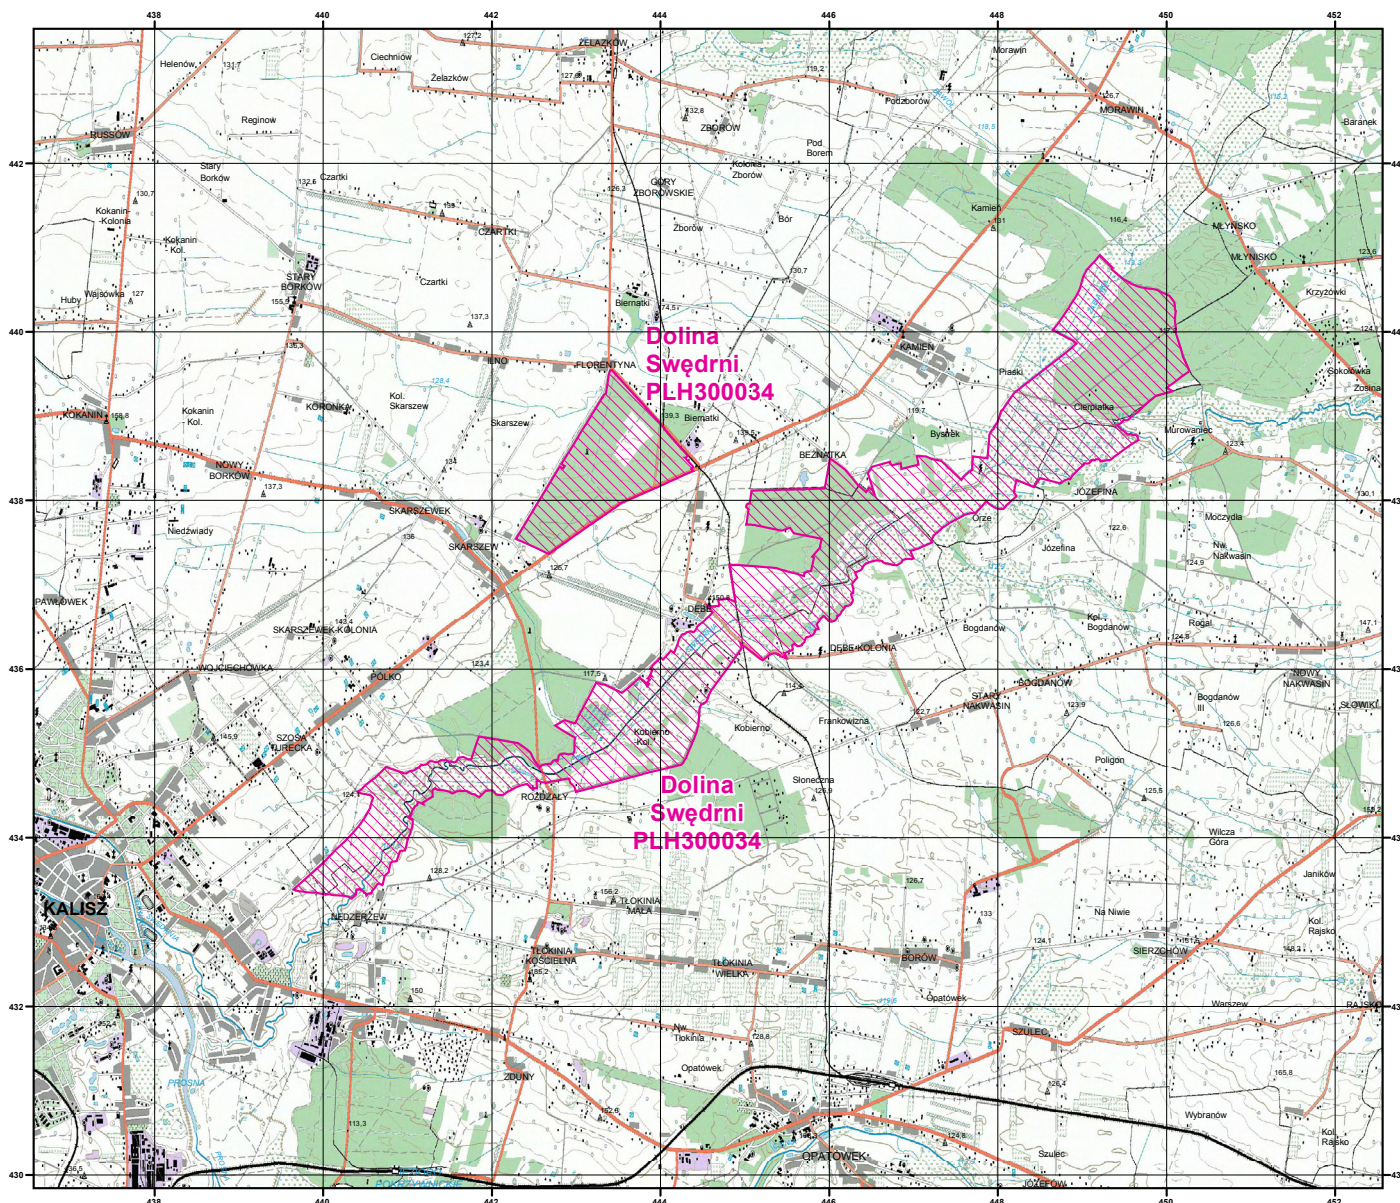

# MAPA SPECJALNEGO OBSZARU OCHRONY SIEDLISK DOLINA SWĘDRNI (PLH300034)

## MAPA SPECJALNEGO OBSZARU OCHRONY SIEDLISK DOLINA SWĘDRNI

PLH300034  
arkusz 1/1

 specjalny obszar  
ochrony siedlisk

Układ współrzędnych płaskich prostokątnych: PL-1992