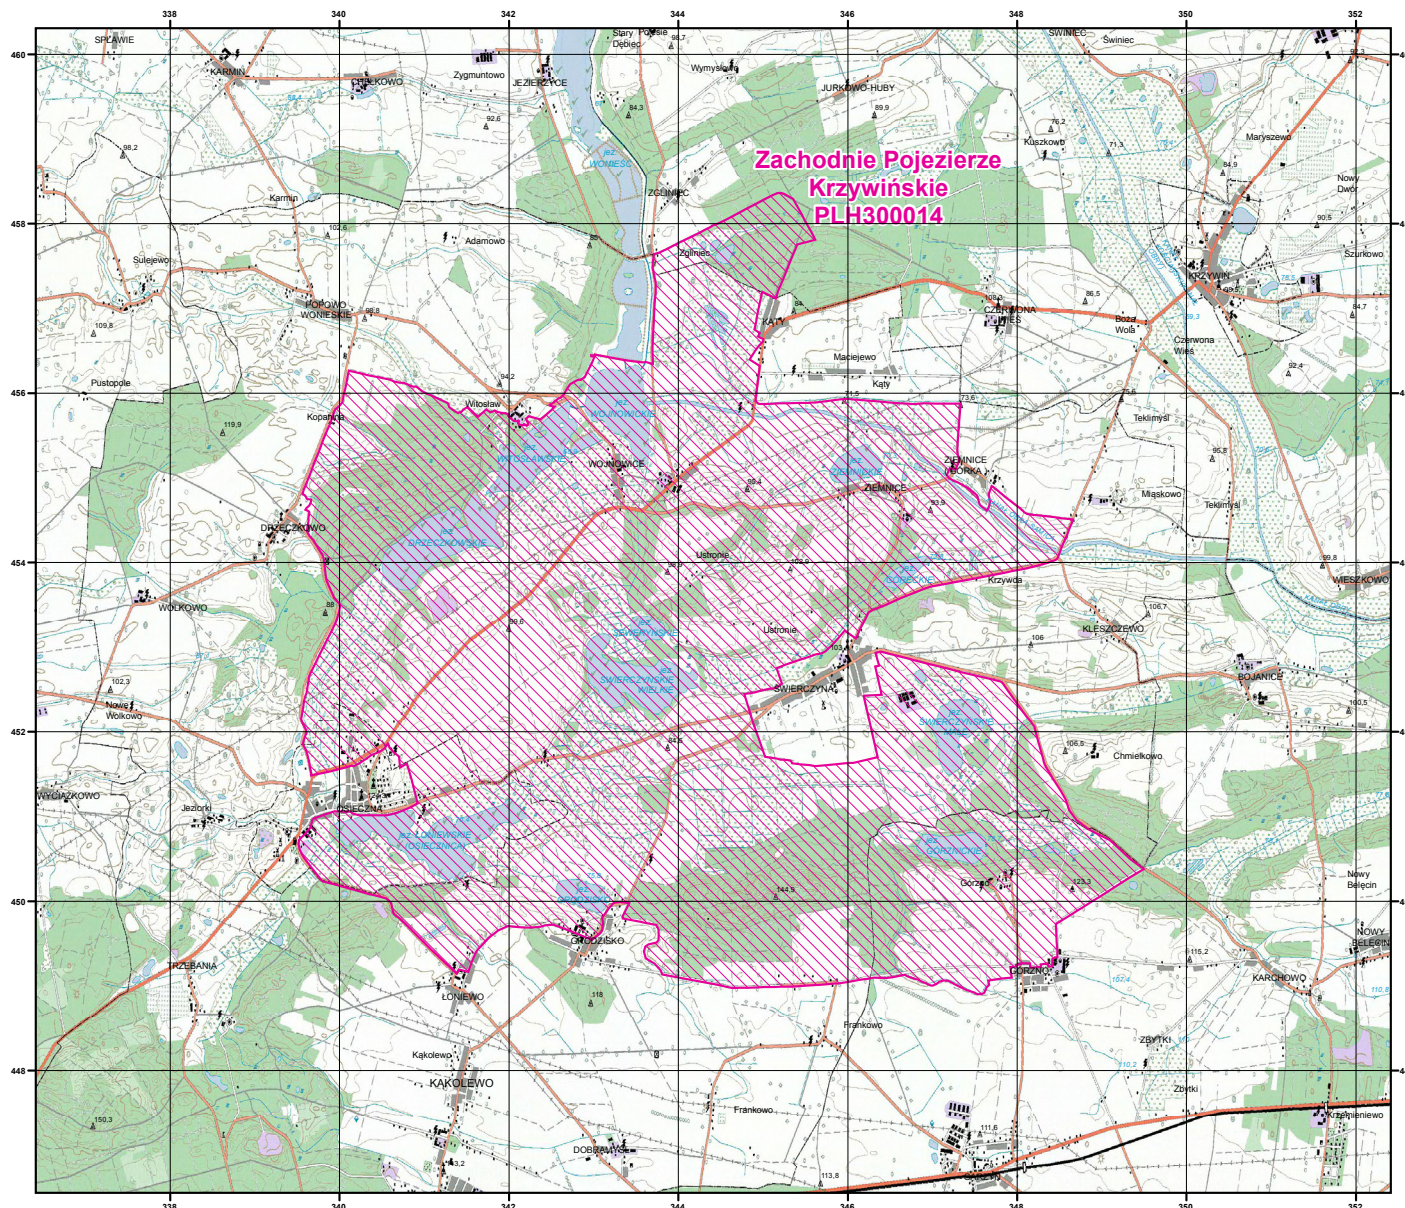

MAPA SPECJALNEGO OBSZARU OCHRONY SIEDLISK ZACHODNIE POJEZIERZE KRZYWIŃSKIE (PLH300014)

MAPA
SPECJALNEGO
OBSZARU
OCHRONY SIEDLISK
ZACHODNIE POJEZIERZE
KRZYWIŃSKIE

PLH300014
arkusz 1/1

specjalny obszar
ochrony siedlisk

Układ współrzędnych płaskich prostokątnych: PL-1992

GENERALNA
DYREKCJA
OCHRONY
ŚRODOWISKA