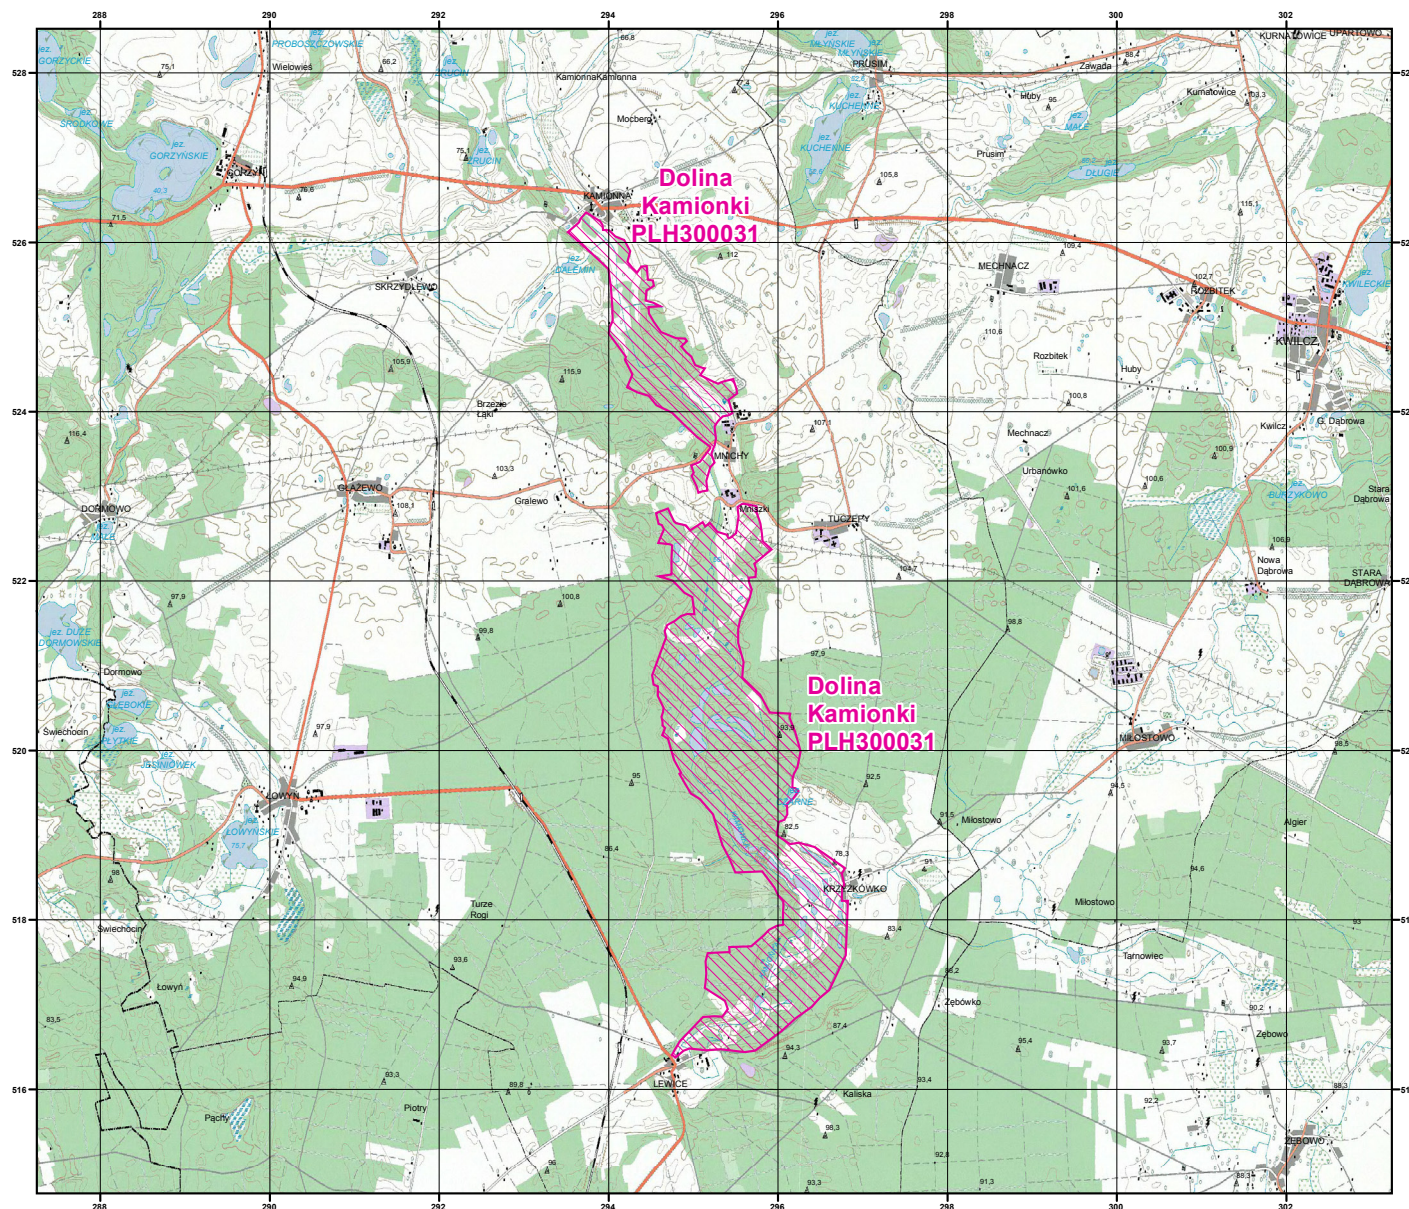

MAPA SPECJALNEGO OBSZARU OCHRONY SIEDLISK DOLINA KAMIONKI (PLH300031)

MAPA
SPECJALNEGO
OBSZARU
OCHRONY SIEDLISK

DOLINA KAMIONKI

PLH300031

arkusz 1/1

specjalny obszar
ochrony siedlisk

GENERALNA
DYREKCJA
OCHRONY
ŚRODOWISKA